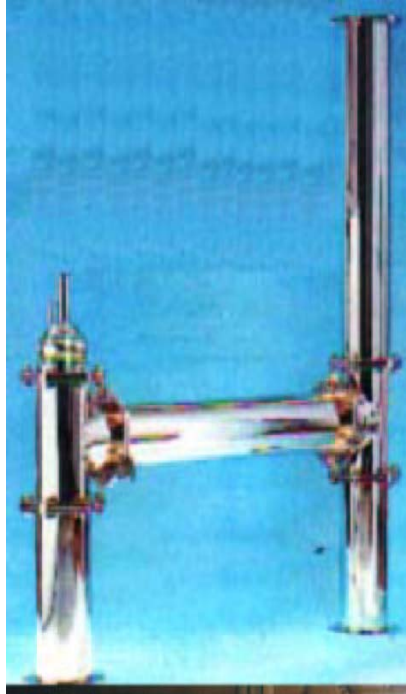

COLONNE PERSONALIZZATE

DISPONIBILI SU MISURA