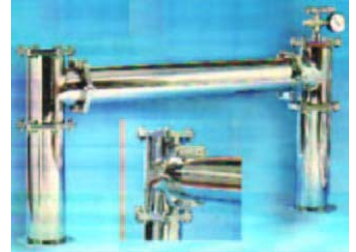

COLONNE PERSONALIZZATE

DISPONIBILI SU MISURA