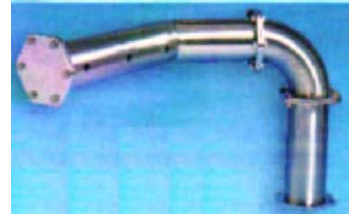

COLONNE PERSONALIZZATE

DISPONIBILI SU MISURA