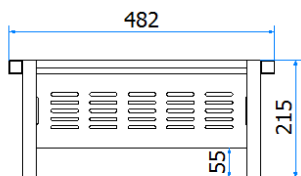

RACK TOP SHELVING COOLER 01000022-901

TOP SHELVING COOLER 695X482X210 ACCIAIO INOX 304 – STAINLESS STEEL 304

DATI TECNICI / TECHNICAL DATA

VERSIONE / VERSION	BIB
VIE / WAYS	2
FINITURA / FINISH	ACCIAIO 304 – STAINLESS STEEL 304
CORPO/BODY	ACCIAIO 304 – STAINLESS STEEL 304
PASSAGGIO PRODOTTO / PASSAGE PRODUCT	-
RICIRCOLO / RECIRCULATION	-
DIMENSIONI / DIMENSIONS	L695xP482xH210mm
PESO / WEIGHT	KG 5,80
DIMENSIONI IMBALLO / PACKAGE DIMENSIONING	L1000xP140xH65 mm + 500x800x75
PESO LORDO/ GROSS WEIGHT	KG 6,80
FISSAGGIO / FIXING	APPOGGIO/SUPPORT
ILLUMINAZIONE/LIGHTING	-