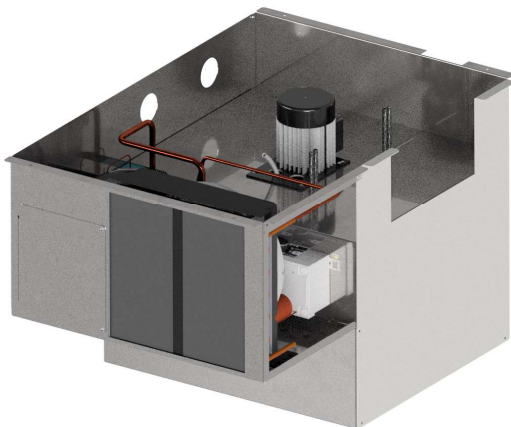

BANCO MODULO

Optional KIT porte

Cod. **01000153**

BANCO MODULO PER EVENTI
1400X800X1002 DB21

TOP AISI 304 SB

Cod. **01000153-000**

KIT PORTE

BANCO MODULO

Colore standard

Finitura a scelta

Q.ta minimo d'ordine n.10 pez

DISPONIBILITA' SU RICHIESTA:
SERIGRAFIA PERSONALIZZATA BRAND
COLORAZIONE RAL

Cod. 01000153

BANCO MODULO PER EVENTI
1400X800X1002 DB21

TOP AISI 304 SB

BANCO MODULO

Optional motore

Cod. **01000153**

BANCO MODULO PER EVENTI
1400X800X1002 DB21

TOP AISI 304 SB

Staffa fissaggio
Riduttore e ferma bombola