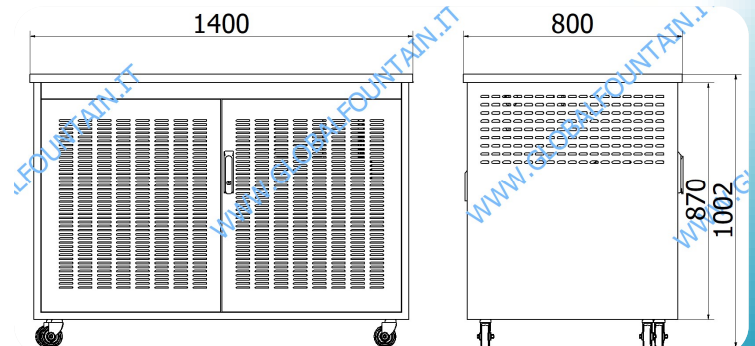

BANCO MODULO

Optional KIT porte

Cod. **01000153**

BANCO MODULO PER EVENTI
1400X800X1002 DB21

TOP AISI 304 SB

Cod. **01000153-000**

KIT PORTE

BANCO MODULO

Colore standard

Finitura a scelta

Q.ta minimo d'ordine n.10 pez

DISPONIBILITA' SU RICHIESTA:
SERIGRAFIA PERSONALIZZATA BRAND
COLORAZIONE RAL

Cod. 01000153

BANCO MODULO PER EVENTI
1400X800X1002 DB21

TOP AISI 304 SB

BANCO MODULO

Optional motore

Cod. **01000153**

BANCO MODULO PER EVENTI
1400X800X1002 DB21

TOP AISI 304 SB

Staffa fissaggio
Riduttore e ferma bombola