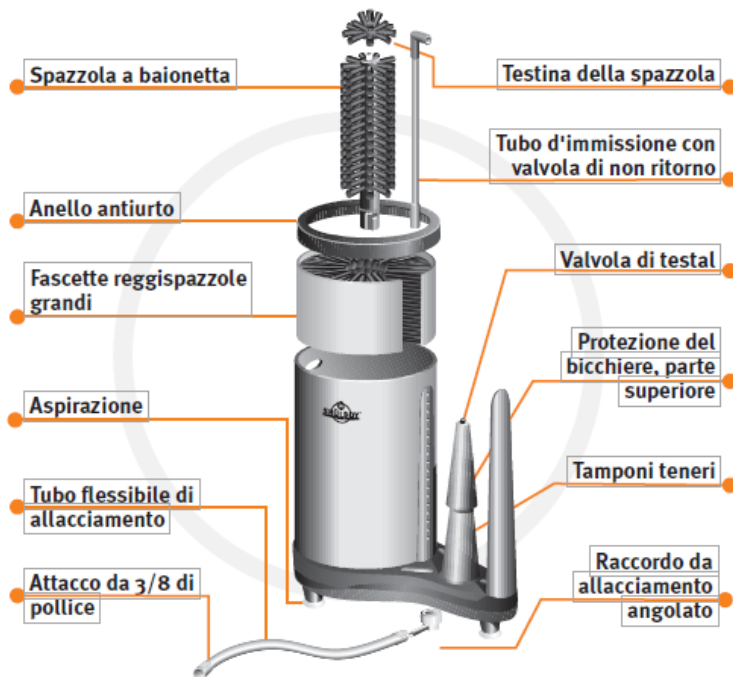

# SPULLBOY 05000035

## NEPTUN T 2000

### CLEANING SPULLBOY NEPTUN T 2000

VERSIONE / VERSION	-
VIE / PRODUCTS	-
FINITURA / FINISH	-
CORPO/BODY	-
TUBO PRODOTTO / PRODUCT LINE	-
RICIRCOLO / RECIRCULATION	-
DIMENSIONI / DIMENSIONS	L330 P190 H330 Ø180 mm
PESO / WEIGHT	1,9Kg
FISSAGGIO / FIXING	-
BOCCOLA RUB. / TAP FITTING	-