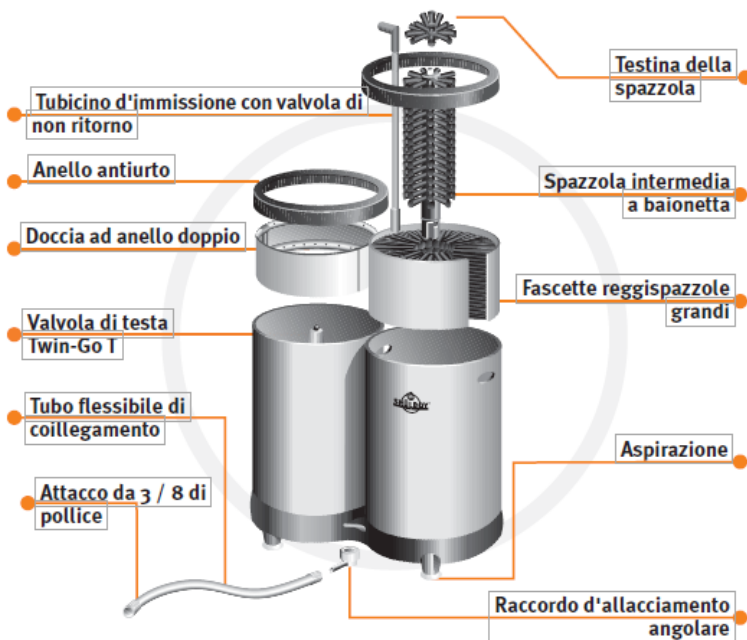

SPULLBOY 05000037 TWIN GO T

CLEANING SPULLBOY TWIN GO T(2 VASCHE)

VERSIONE / VERSION	-
VIE / PRODUCTS	-
FINITURA / FINISH	-
CORPO/BODY	-
TUBO PRODOTTO / PRODUCT LINE	-
RICIRCOLO / RECIRCULATION	-
DIMENSIONI / DIMENSIONS	L375 P185 H325 Ø180 mm
PESO / WEIGHT	2,9Kg
FISSAGGIO / FIXING	-
BOCCOLA RUB. / TAP FITTING	-