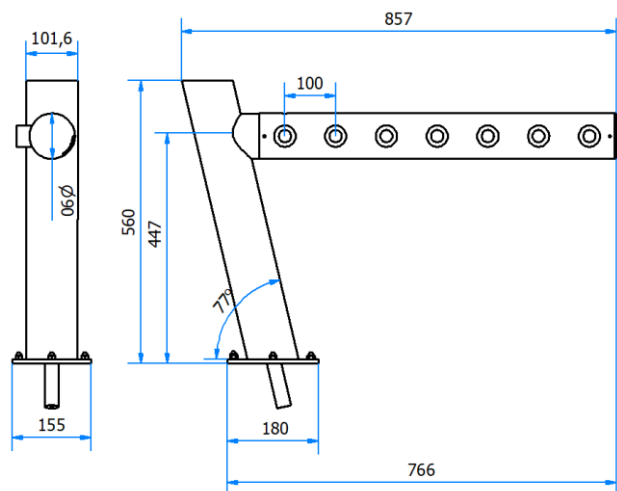

* = pronta consegna 15gg DO /ready for delivery 15gg DO - # = materiale non a stock 30gg DO data ordine/ material not in stock 30 days DO order date

06000162 – SEVEN 7P	
DATI TECNICI / TECHNICAL DATA	
VERSIONE / VERSION	BIRRA VINO PRE-MIX / BEER WINE PRE-MIX
VIE / PRODUCTS	7P SENZA RUBINETTO/WITHOUT TAP
FINITURA / FINISH	INOX LUCIDO / POLISHED STAINLESS STEEL
CORPO/BODY	ACCIAIO INOX / STAINLESS STEEL
TUBO PRODOTTO / PRODUCT LINE	5/16 – 3/8
RICIRCOLO / RECIRCULATION	5/16
DIMENSIONI / DIMENSIONS	L857 P155 H560
PESO / WEIGHT	-
DIMENSIONI IMBALLO / PACKAGE DIMENSIONING	-
PESO LORDO/ GROSS WEIGHT	-
FISSAGGIO / FIXING	FLANGIA 4 TIRANTI / 4 FLANGE BOLTS
BOCCOLA RUB. / TAP FITTING	5/8 or 1/2
ILLUMINAZIONE/ILLUMINATION	-