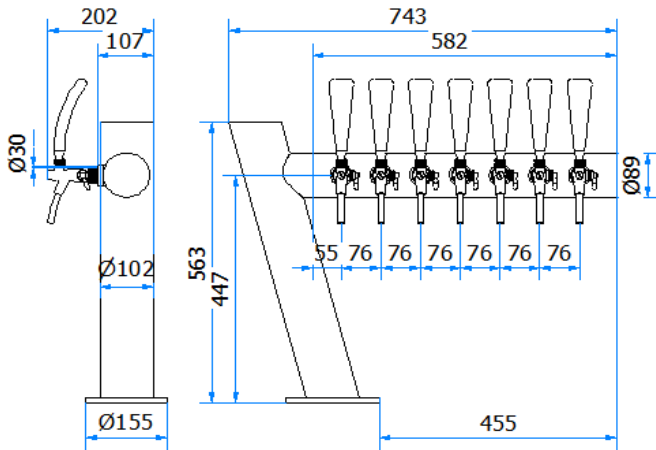

COLONNA / TOWER

06000162

SEVEN

DATI TECNICI / TECHNICAL DATA

VERSIONE / VERSION	BIRRA / BEER - VINO / WINE - PREMIX		
VIE / PRODUCTS	7P SENZA RUB./WITHOUT TAPS		
FINITURA / FINISH	INOX LUCIDO / POLISHED STAINLESS STEEL		
CORPO/BODY	ACCIAIO INOX / STAINLESS STEEL		
TUBO PRODOTTO / PRODUCT LINE	LUPULUS 5,4 x 8mm – 6,7 x 9,5 mm		
RICIRCOLO / RECIRCULATION	MDP 5,4 x 8mm		
DIMENSIONI / DIMENSIONS	L743 P107 H563		
PESO / WEIGHT	-		
DIMENSIONI IMBALLO / PACKAGE DIMENSIONING	-		
PESO LORDO/ GROSS WEIGHT	-		
FISSAGGIO / FIXING	FLANGIA 3 TIRANTI / 3 FLANGE BOLTS		
BOCCOLA RUB. / TAP FITTING	5/8 or 1/2		
ILLUMINAZIONE/ILLUMINATION	-		
Disponibilità Availability	Articolo Part number	Descrizione Description	Listino Price
*	06000162	COLONNA SEVEN 7P NO TUBI / TOWER SEVEN 7P NO TUBES	
		REVERSIBILE DX o SX – REVERSIBLE RIGHT OR LEFT	