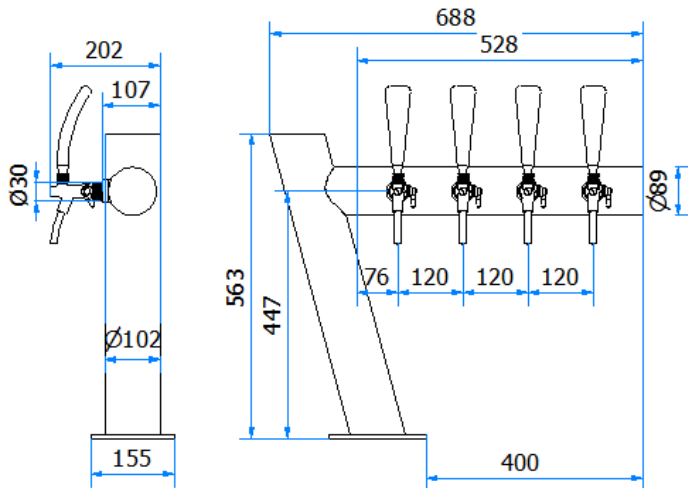

COLONNA / TOWER

06000163

SEVEN

DATI TECNICI / TECHNICAL DATA

VERSIONE / VERSION	BIRRA / BEER - VINO / WINE - PREMIX
VIE / PRODUCTS	4P SENZA RUB./WITHOUT TAPS
FINITURA / FINISH	INOX LUCIDO / POLISHED STAINLESS STEEL
CORPO/BODY	ACCIAIO INOX / STAINLESS STEEL
TUBO PRODOTTO / PRODUCT LINE	LUPULUS 5,4 x 8mm – 6,7 x 9,5 mm
RICIRCOLO / RECIRCULATION	MDP 5,4 x 8mm
DIMENSIONI / DIMENSIONS	L688 P107 H563
PESO / WEIGHT	-
DIMENSIONI IMBALLO / PACKAGE DIMENSIONING	-
PESO LORDO/ GROSS WEIGHT	-
FISSAGGIO / FIXING	FLANGIA 3 TIRANTI / 3 FLANGE BOLTS
BOCCOLA RUB. / TAP FITTING	5/8 or 1/2
ILLUMINAZIONE/ILLUMINATION	-

Disponibilità Availability	Articolo Part number	Descrizione Description	Listino Price
*	06000163	COLONNA SEVEN 4P NO TUBI / TOWER SEVEN 4P NO TUBES REVERSIBILE DX o SX – REVERSIBLE RIGHT OR LEFT	

altro tipo di finitura disponibile su richiesta, tempi di consegna da concordare/ other type of finishing only on request, delivery times to be agreed