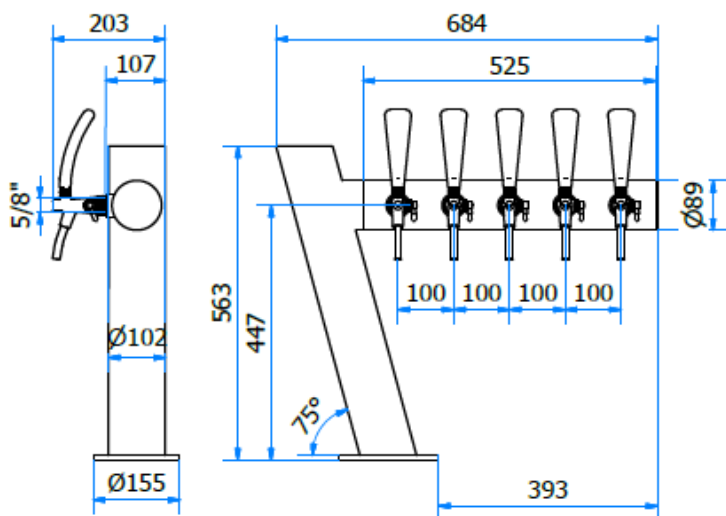

COLONNA / TOWER

06000164

SEVEN

DATI TECNICI / TECHNICAL DATA

VERSIONE / VERSION	BIRRA / BEER - VINO / WINE - PREMIX		
VIE / PRODUCTS	5P SENZA RUB./WITHOUT TAPS		
FINITURA / FINISH	INOX LUCIDO / POLISHED STAINLESS STEEL		
CORPO/BODY	ACCIAIO INOX / STAINLESS STEEL		
TUBO PRODOTTO / PRODUCT LINE	LUPULUS 5,4 x 8mm – 6,7 x 9,5 mm		
RICIRCOLO / RECIRCULATION	MDP 5,4 x 8mm		
DIMENSIONI / DIMENSIONS	L684 P107 H563		
PESO / WEIGHT	-		
DIMENSIONI IMBALLO / PACKAGE DIMENSIONING	-		
PESO LORDO/ GROSS WEIGHT	-		
FISSAGGIO / FIXING	FLANGIA 3 TIRANTI / 3 FLANGE BOLTS		
BOCCOLA RUB. / TAP FITTING	5/8 or 1/2		
ILLUMINAZIONE/ILLUMINATION	-		
Disponibilità Availability	Articolo Part number	Descrizione Description	Listino Price
*	06000164	COLONNA SEVEN 5P NO TUBI / TOWER SEVEN 4P NO TUBES	
		REVERSIBILE DX o SX – REVERSIBLE RIGHT OR LEFT	