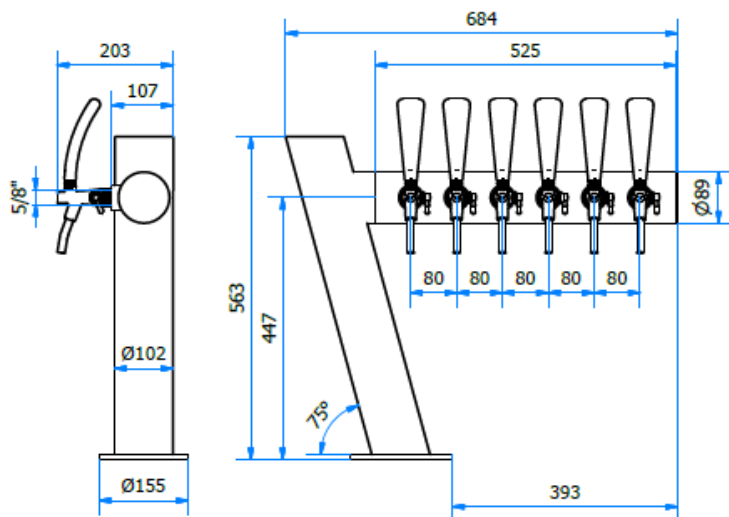

COLONNA / TOWER

06000165

SEVEN

DATI TECNICI / TECHNICAL DATA

VERSIONE / VERSION	BIRRA / BEER - VINO / WINE - PREMIX		
VIE / PRODUCTS	6P SENZA RUB./WITHOUT TAPS		
FINITURA / FINISH	INOX LUCIDO / POLISHED STAINLESS STEEL		
CORPO/BODY	ACCIAIO INOX / STAINLESS STEEL		
TUBO PRODOTTO / PRODUCT LINE	LUPULUS 5,4 x 8mm – 6,7 x 9,5 mm		
RICIRCOLO / RECIRCULATION	MDP 5,4 x 8mm		
DIMENSIONI / DIMENSIONS	L684 P100 H563		
PESO / WEIGHT	-		
DIMENSIONI IMBALLO / PACKAGE DIMENSIONING	-		
PESO LORDO/ GROSS WEIGHT	-		
FISSAGGIO / FIXING	FLANGIA 3 TIRANTI / 3 FLANGE BOLTS		
BOCCOLA RUB. / TAP FITTING	5/8 or 1/2		
ILLUMINAZIONE/ILLUMINATION	-		
Disponibilità Availability	Articolo Part number	Descrizione Description	Listino Price
*	06000165	COLONNA SEVEN 6P NO TUBI / TOWER SEVEN 4P NO TUBES	
		REVERSIBILE DX o SX – REVERSIBLE RIGHT OR LEFT	