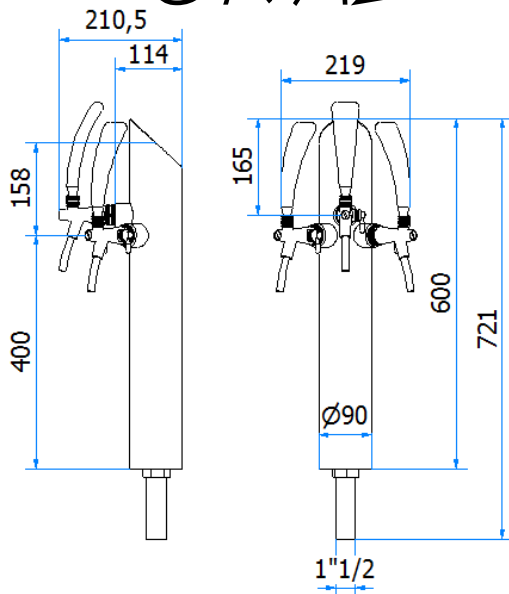

COLONNA / TOWER

06000193

GRAZ

DATI TECNICI / TECHNICAL DATA

VERSIONE / VERSION	BIRRA / BEER -VINO / WINE - PREMIX
VIE / PRODUCTS	3P SENZA RUB./WITHOUT TAPS
FINITURA / FINISH	INOX LUCIDO / POLISHED STAINLESS STEEL
CORPO/BODY	ACCIAIO INOX / STAINLESS STEEL
TUBO PRODOTTO / PRODUCT LINE	LUPULUS 3/8
RICIRCOLO / RECIRCULATION	MDP 8mm (5/16)
DIMENSIONI / DIMENSIONS	L90 P114 H600
PESO / WEIGHT	-
DIMENSIONI IMBALLO / PACKAGE DIMENSIONING	-
PESO LORDO/ GROSS WEIGHT	-
FISSAGGIO / FIXING	CANOTTO 1½G / PLASTIC SHAFT 1½G
BOCCOLA RUB. / TAP FITTING	5/8 or 1/2
ILLUMINAZIONE/ILLUMINATION	-

Disponibilità Availability	Articolo Part number	Descrizione Description	Listino Price
*	06000193	COLONNA GRAZ 3P DB11 / TOWER GRAZ 3P BM11	

altro tipo di finitura disponibile su richiesta, tempi di consegna da concordare/ other type of finishing only on request, delivery times to be agreed