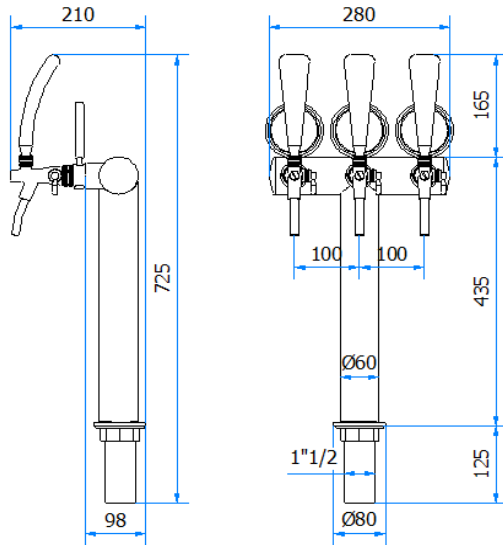

COLONNA / TOWER

06000215

TEE

DATI TECNICI / TECHNICAL DATA

VERSIONE / VERSION	BIRRA / BEER - VINO / WINE - PREMIX
VIE / WAYS	3P SENZA RUB E PORTAPLACCA / WITHOUT TAPS & PLATE HOLDERS
FINITURA / FINISH	INOX LUCIDO / POLISHED STAINLESS STEEL
CORPO/BODY	ACCIAIO INOX / STAINLESS STEEL
TUBO PRODOTTO / PRODUCT LINE	ACCIAIO INOX AISI 304 8X0,5/AISI 304 STAINLESS STEEL 8X0,5
RICIRCOLO / RECIRCULATION	MDP 8mm (5/16)
DIMENSIONI / DIMENSIONS	L280 P98 H435
PESO / WEIGHT	-
DIMENSIONI IMBALLO / PACKAGE DIMENSIONING	-
PESO LORDO/ GROSS WEIGHT	-
FISSAGGIO / FIXING	CANOTTO 1 1/2 G / PLASTIC SHAFT 1 1/2 G
BOCCOLA RUB. / TAP FITTING	5/8 or 1/2
ILLUMINAZIONE/ILLUMINATION	-

Disponibilità Availability	Articolo Part number	Descrizione Description	Listino Price
*	06000215	COLONNA TEE 3P DB11 / TOWER TEE 3 WAYS BM11	

altro tipo di finitura disponibile su richiesta, tempi di consegna da concordare/ other type of finishing only on request, delivery times to be agreed