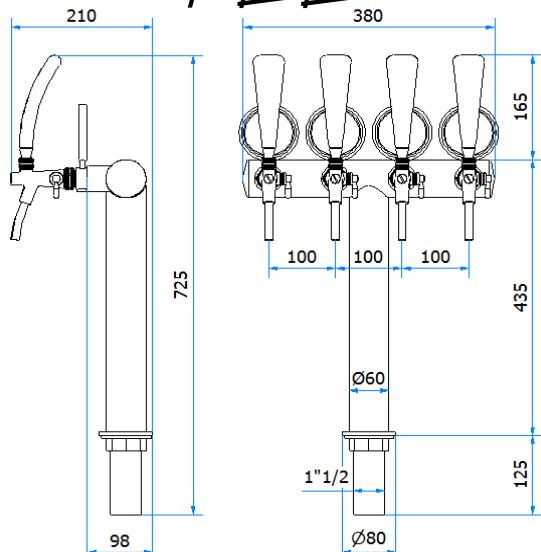

# COLONNA / TOWER

### DATI TECNICI / TECHNICAL DATA

|   |  |
|---|--|
| VERSIONE / VERSION                        | BIRRA / BEER - VINO / WINE - PREMIX                        |
| VIE / WAYS                                | 4P SENZA RUB E PORTAPLACCA / WITHOUT TAPS & PLATE HOLDERS  |
| FINITURA / FINISH                         | INOX LUCIDO / POLISHED STAINLESS STEEL                     |
| CORPO/BODY                                | ACCIAIO INOX / STAINLESS STEEL                             |
| TUBO PRODOTTO / PRODUCT LINE              | ACCIAIO INOX AISI 304 8X0,5/AISI 304 STAINLESS STEEL 8X0,5 |
| RICIRCOLO / RECIRCULATION                 | MDP 8mm (5/16)   |
| DIMENSIONI / DIMENSIONS                   | L380 P98 H435  |
| PESO / WEIGHT                             | -  |
| DIMENSIONI IMBALLO / PACKAGE DIMENSIONING | -  |
| PESO LORDO/ GROSS WEIGHT                  | -  |
| FISSAGGIO / FIXING                        | CANOTTO 1 1/2 G / PLASTIC SHAFT 1 1/2 G                    |
| BOCCOLA RUB. / TAP FITTING                | 5/8 or 1/2   |
| ILLUMINAZIONE/ILLUMINATION                | -  |

| Disponibilità<br>Availability | Articolo<br>Part number | Descrizione<br>Description                  | Listino<br>Price |
|-------------------------------|-------------------------|---|------------------|
| *                             | 06000217                | COLONNA TEE 4P DB11 / TOWER TEE 4 WAYS BM11 |                  |