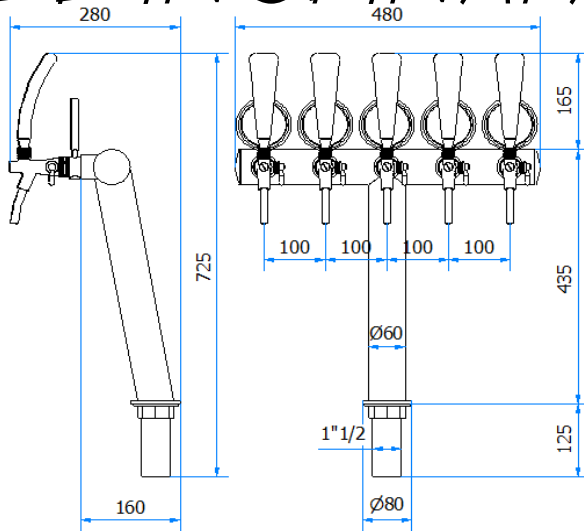

# COLONNA / TOWER

#### DATI TECNICI / TECHNICAL DATA

VERSIONE / VERSION	BIRRA / BEER - VINO / WINE - PREMIX
VIE / WAYS	5P SENZA RUB E PORTAPLACCA / WITHOUT TAPS & PLATE HOLDERS
FINITURA / FINISH	INOX LUCIDO / POLISHED STAINLESS STEEL
CORPO / BODY	ACCIAIO INOX / STAINLESS STEEL
TUBO PRODOTTO / PRODUCT LINE	ACCIAIO INOX AISI 304 8X0,5 / AISI 304 STAINLESS STEEL 8X0,5
RICIRCOLO / RECIRCULATION	MDP 8mm (5/16)
DIMENSIONI / DIMENSIONS	L480 P160 H435
PESO / WEIGHT	-
DIMENSIONI IMBALLO / PACKAGE DIMENSIONING	-
PESO LORDO / GROSS WEIGHT	-
FISSAGGIO / FIXING	CANOTTO 1 1/2 G / PLASTIC SHAFT 1 1/2 G
BOCCOLA RUB. / TAP FITTING	5/8 or 1/2
ILLUMINAZIONE / ILLUMINATION	-