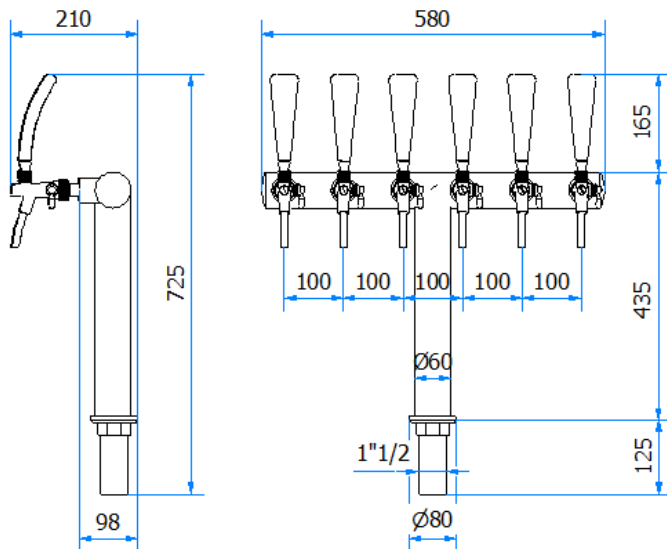

COLONNA / TOWER

06000221

TEE

DATI TECNICI / TECHNICAL DATA

VERSIONE / VERSION	BIRRA / BEER - VINO / WINE - PREMIX
VIE / PRODUCTS	6P SENZA RUB E PORTAPLACCA / WITHOUT TAPS & PLATE HOLDERS
FINITURA / FINISH	INOX LUCIDO / POLISHED STAINLESS STEEL
CORPO/BODY	ACCIAIO INOX / STAINLESS STEEL
TUBO PRODOTTO / PRODUCT LINE	ACCIAIO INOX AISI 304 8X0,5/AISI 304 STAINLESS STEEL 8X0,5
RICIRCOLO / RECIRCULATION	MDP 8mm (5/16)
DIMENSIONI / DIMENSIONS	L580 P98 H434
PESO / WEIGHT	-
DIMENSIONI IMBALLO / PACKAGE DIMENSIONING	-
PESO LORDO/ GROSS WEIGHT	-
FISSAGGIO / FIXING	CANOTTO 1 ½ G / PLASTIC SHAFT 1 ½ G
BOCCOLA RUB. / TAP FITTING	5/8 or ½
ILLUMINAZIONE/ILLUMINATION	-

Disponibilità Availability	Articolo Part number	Descrizione Description	Listino Price
*	06000221	COLONNA TEE 6P DB11 / TOWER TEE 6 WAYS BM11	

altro tipo di finitura disponibile su richiesta, tempi di consegna da concordare/ other type of finishing only on request, delivery times to be agreed