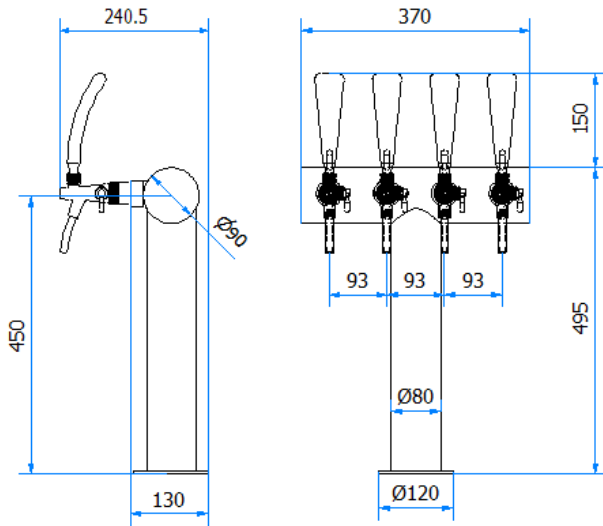

# COLONNA / TOWER

### TEE REVERSE

## DATI TECNICI / TECHNICAL DATA

VERSIONE / VERSION	BIRRA / BEER -VINO / WINE - PREMIX
VIE / PRODUCTS	4P SENZA RUB./WITHOUT TAPS
FINITURA / FINISH	INOX LUCIDO / POLISHED STAINLESS STEEL
CORPO/BODY	ACCIAIO INOX / STAINLESS STEEL
TUBO PRODOTTO / PRODUCT LINE	LUPULUS 5,4 x 8mm
RICIRCOLO / RECIRCULATION	MDP 5,4 x 8mm
DIMENSIONI / DIMENSIONS	L370 P130 H495
PESO / WEIGHT	-
DIMENSIONI IMBALLO / PACKAGE DIMENSIONING	-
PESO LORDO/ GROSS WEIGHT	-
FISSAGGIO / FIXING	FLANGIA 4 TIRANTI / 4 FLANGE BOLTS
BOCCOLA RUB. / TAP FITTING	5/8 or 1/2
ILLUMINAZIONE/ILLUMINATION	-

Disponibilità Availability	Articolo Part number	Descrizione Description	Listino Price
	06000385	COLONNA TEE REVERSE DEC. 4P NO TUBI / TOWER TEE REVERSE DECENTRALIZED 4P NO TUBES	

altro tipo di finitura disponibile su richiesta, tempi di consegna da concordare/ other type of finishing only on request, delivery times to be agreed