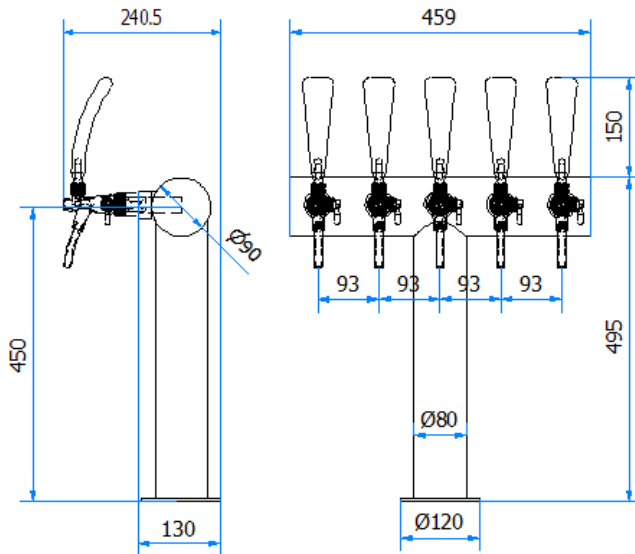

# COLONNA / TOWER

### TEE REVERSE

## DATI TECNICI / TECHNICAL DATA

VERSIONE / VERSION	BIRRA / BEER -VINO / WINE - PREMIX
VIE / PRODUCTS	5P SENZA RUB./WITHOUT TAPS
FINITURA / FINISH	INOX LUCIDO / POLISHED STAINLESS STEEL
CORPO/BODY	ACCIAIO INOX / STAINLESS STEEL
TUBO PRODOTTO / PRODUCT LINE	LUPULUS 5,4 x 8mm
RICIRCOLO / RECIRCULATION	MDP 5,4 x 8mm
DIMENSIONI / DIMENSIONS	L459 P130 H495
PESO / WEIGHT	-
DIMENSIONI IMBALLO / PACKAGE DIMENSIONING	-
PESO LORDO/ GROSS WEIGHT	-
FISSAGGIO / FIXING	FLANGIA 4 TIRANTI / 4 FLANGE BOLTS
BOCCOLA RUB. / TAP FITTING	5/8 or 1/2
ILLUMINAZIONE/ILLUMINATION	-