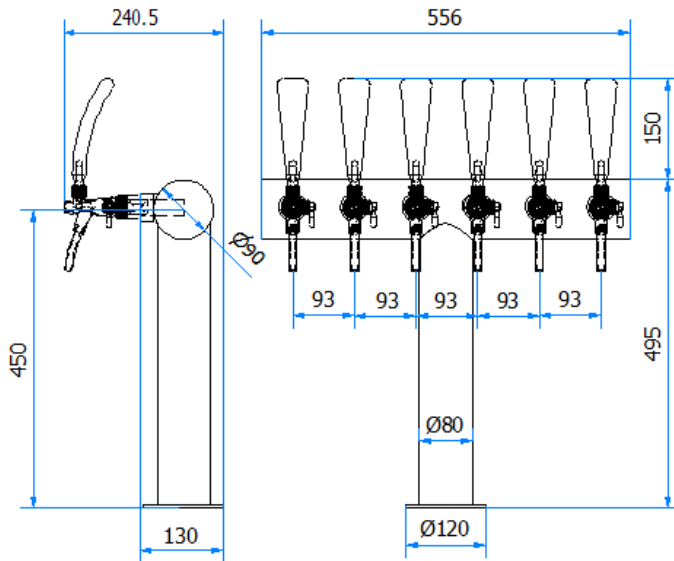

COLONNA / TOWER

06000228

TEE REVERSE

DATI TECNICI / TECHNICAL DATA

VERSIONE / VERSION	BIRRA / BEER -VINO / WINE - PREMIX
VIE / PRODUCTS	6P SENZA RUB./WITHOUT TAPS
FINITURA / FINISH	INOX LUCIDO / POLISHED STAINLESS STEEL
CORPO/BODY	ACCIAIO INOX / STAINLESS STEEL
TUBO PRODOTTO / PRODUCT LINE	LUPULUS 5,4 x 8mm
RICIRCOLO / RECIRCULATION	MDP 5,4 x 8mm
DIMENSIONI / DIMENSIONS	L556 P130 H495
PESO / WEIGHT	-
DIMENSIONI IMBALLO / PACKAGE DIMENSIONING	-
PESO LORDO/ GROSS WEIGHT	-
FISSAGGIO / FIXING	FLANGIA 4 TIRANTI / 4 FLANGE BOLTS
BOCCOLA RUB. / TAP FITTING	5/8 or 1/2
ILLUMINAZIONE/ILLUMINATION	-

Disponibilità Availability	Articolo Part number	Descrizione Description	Listino Price
	06000228	COLONNA TEE REVERSE DEC. 5P NO TUBI / TOWER TEE REVERSE DECENTRALIZED 6P NO TUBES	

altro tipo di finitura disponibile su richiesta, tempi di consegna da concordare/ other type of finishing only on request, delivery times to be agreed