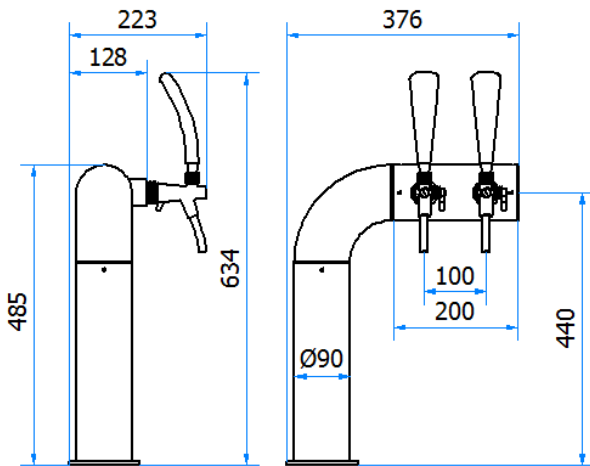

COLONNA / TOWER 06000271

CALIBER

DATI TECNICI / TECHNICAL DATA

VERSIONE / VERSION	BIRRA / BEER -VINO / WINE - PRE-MIX / POST-MIX
VIE / PRODUCTS	2P SENZA RUB./WITHOUT TAPS
FINITURA / FINISH	INOX LUCIDO / POLISHED STAINLESS STEEL
CORPO/BODY	ACCIAIO INOX / STAINLESS STEEL
TUBO PRODOTTO / PRODUCT LINE	LUPULUS 5,4 x 8mm – 6,7 x 9,5 mm
RICIRCOLO / RECIRCULATION	MDP 5,4 x 8mm
DIMENSIONI / DIMENSIONS	L376 P128 H485
PESO / WEIGHT	-
DIMENSIONI IMBALLO / PACKAGE DIMENSIONING	-
PESO LORDO/ GROSS WEIGHT	-
FISSAGGIO / FIXING	CANOTTO 1½ G / PLASTIC SHAFT 1 ½ G
BOCCOLA RUB. / TAP FITTING	5/8 or ½
ILLUMINAZIONE/ILLUMINATION	-

Disponibilità Availability	Articolo Part number	Descrizione Description	Listino Price
	*06000271	COLONNA CALIBER 2P DB14/TOWER CALIBER 2P BM14	

altro tipo di finitura disponibile su richiesta, tempi di consegna da concordare/ other type of finishing only on request, delivery times to be agreed