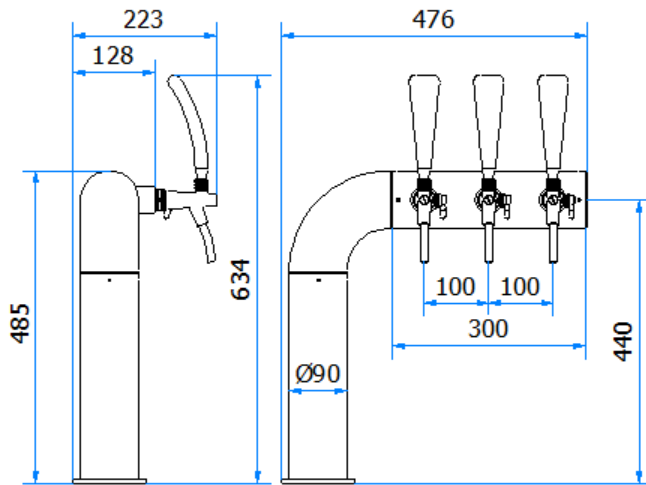

COLONNA / TOWER

06000272

CALIBER

DATI TECNICI / TECHNICAL DATA

VERSIONE / VERSION	BIRRA / BEER -VINO / WINE - PRE-MIX / POST-MIX
VIE / PRODUCTS	3P SENZA RUB./WITHOUT TAPS
FINITURA / FINISH	INOX LUCIDO / POLISHED STAINLESS STEEL
CORPO/BODY	ACCIAIO INOX / STAINLESS STEEL
TUBO PRODOTTO / PRODUCT LINE	LUPULUS 5,4 x 8mm – 6,7 x 9,5 mm
RICIRCOLO / RECIRCULATION	MDP 5,4 x 8mm
DIMENSIONI / DIMENSIONS	L476 P128 H485
PESO / WEIGHT	-
DIMENSIONI IMBALLO / PACKAGE DIMENSIONING	-
PESO LORDO/ GROSS WEIGHT	-
FISSAGGIO / FIXING	CANOTTO 1½ G / PLASTIC SHAFT 1 ½ G
BOCCOLA RUB. / TAP FITTING	5/8 or ½
ILLUMINAZIONE/ILLUMINATION	-

Disponibilità Availability	Articolo Part number	Descrizione Description	dim	Listino Price
	*06000272	COLONNA CALIBER 3P DB14/TOWER CALIBER 3P BM14	L=476mm	

altro tipo di finitura disponibile su richiesta, tempi di consegna da concordare/ other type of finishing only on request, delivery times to be agreed