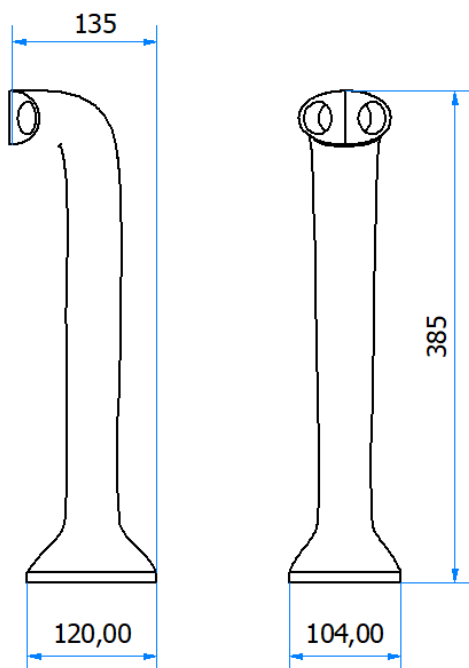

WWW.GLOBALFOUNTAIN.IT

WWW.GLOBALFOUNTAIN.IT

WWW.GLOBALFOUNTAIN.IT

Finiture

<http://www.globalfountain.it/colonne-spillatura-bevande.html>

06000357 – EURO 2P

DATI TECNICI / TECHNICAL DATA

VERSIONE / VERSION	BIRRA / BEER - VINO / WINE - PREMIX
VIE / PRODUCTS	2P SENZA RUBINETTO E PORTAPLACCA / WITHOUT TAP AND PLATE HOLDERS
FINITURA / FINISH	CROMATA / CHROME - DORATA / GOLD
CORPO/BODY	OTTONE/ BRASS
TUBO PRODOTTO / PRODUCT LINE	INOX AISI 7 X 0,5 - 5/16 - LUPULUS
RICIRCOLO / RECIRCULATION	INOX AISI 7 X 0,5 - 5/16 - LUPULUS
DIMENSIONI / DIMENSIONS	L104 P135 H385
PESO / WEIGHT	-
DIMENSIONI IMBALLO / PACKAGE DIMENSIONING	-
PESO LORDO/ GROSS WEIGHT	-
FISSAGGIO / FIXING	CANOTTO 1G / PLASTIC SHAFT 1G/ OTT/ ALU/ABS
BOCCOLA RUB. / TAP FITTING	5/8 or 1/2
ILLUMINAZIONE/ILLUMINATION	-