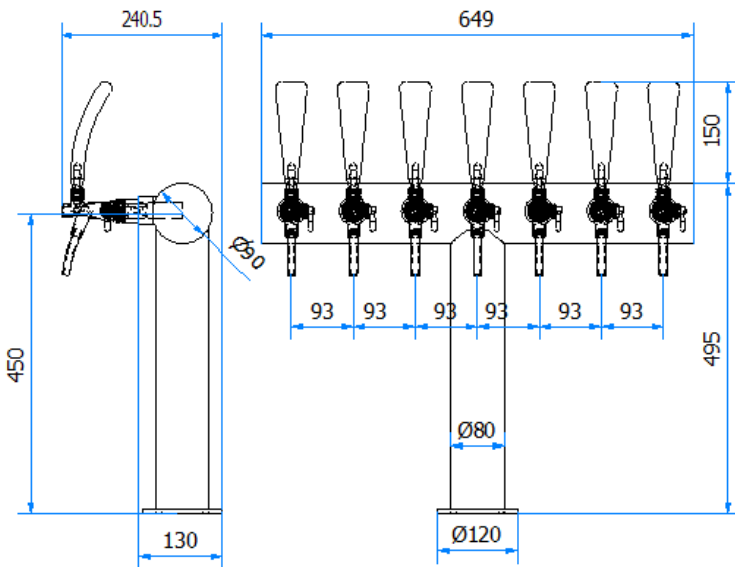

COLONNA / TOWER

06000362

TEE REVERSE

DATI TECNICI / TECHNICAL DATA

VERSIONE / VERSION	BIRRA / BEER -VINO / WINE - PREMIX
VIE / PRODUCTS	7P SENZA RUB./WITHOUT TAPS
FINITURA / FINISH	INOX LUCIDO / POLISHED STAINLESS STEEL
CORPO/BODY	ACCIAIO INOX / STAINLESS STEEL
TUBO PRODOTTO / PRODUCT LINE	LUPULUS 5,4 x 8mm
RICIRCOLO / RECIRCULATION	MDP 5,4 x 8mm
DIMENSIONI / DIMENSIONS	L649 P130 H495
FISSAGGIO / FIXING	FLANGIA 4 TIRANTI / 4 FLANGE BOLTS
BOCCOLA RUB. / TAP FITTING	5/8 or 1/2

Disponibilità Availability	Articolo Part number	Descrizione Description	Listino Price
	06000362	COLONNA TEE REVERSE DEC. 5P NO TUBI / TOWER TEE REVERSE DECENTRALIZED 7P NO TUBES	

altro tipo di finitura disponibile su richiesta, tempi di consegna da concordare/ other type of finishing only on request, delivery times to be agreed