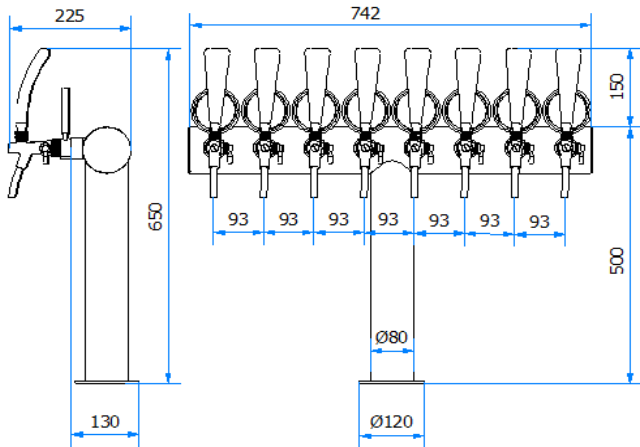

COLONNA / TOWER

06000363

TEE REVERSE

DATI TECNICI / TECHNICAL DATA

VERSIONE / VERSION	BIRRA / BEER -VINO / WINE - PREMIX
VIE / PRODUCTS	8P SENZA RUB./WITHOUT TAPS
FINITURA / FINISH	INOX LUCIDO / POLISHED STAINLESS STEEL
CORPO/BODY	ACCIAIO INOX / STAINLESS STEEL
TUBO PRODOTTO / PRODUCT LINE	LUPULUS 5,4 x 8mm
RICIRCOLO / RECIRCULATION	MDP 5,4 x 8mm
DIMENSIONI / DIMENSIONS	L742 P130 H500
PESO / WEIGHT	-
DIMENSIONI IMBALLO / PACKAGE DIMENSIONING	-
PESO LORDO/ GROSS WEIGHT	-
FISSAGGIO / FIXING	FLANGIA 4 TIRANTI / 4 FLANGE BOLTS
BOCCOLA RUB. / TAP FITTING	5/8 or 1/2
ILLUMINAZIONE/ILLUMINATION	-

Disponibilità Availability	Articolo Part number	Descrizione Description	dim	Listino Price
*	06000363	COLONNA TEE REVERSE 8P NO TUBI / TOWER TEE REVERSE 8P NO TUBES	742 mm	

altro tipo di finitura disponibile su richiesta, tempi di consegna da concordare/ other type of finishing only on request, delivery times to be agreed