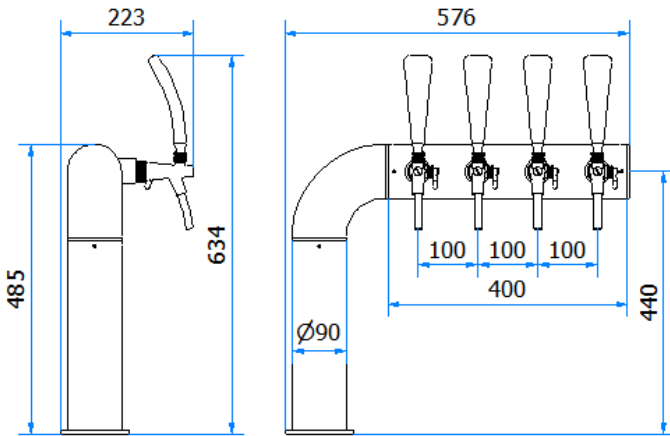

# COLONNA / TOWER

### DATI TECNICI / TECHNICAL DATA

VERSIONE / VERSION	BIRRA / BEER -VINO / WINE - PRE-MIX / POST-MIX
VIE / PRODUCTS	4P SENZA RUB./WITHOUT TAPS
FINITURA / FINISH	INOX LUCIDO / POLISHED STAINLESS STEEL
CORPO/BODY	ACCIAIO INOX / STAINLESS STEEL
TUBO PRODOTTO / PRODUCT LINE	LUPULUS 5,4 x 8mm – 6,7 x 9,5 mm
RICIRCOLO / RECIRCULATION	MDP 5,4 x 8mm
DIMENSIONI / DIMENSIONS	L576 P90 H485
FISSAGGIO / FIXING	CANOTTO 1½ G / PLASTIC SHAFT 1 ½ G
BOCCOLA RUB. / TAP FITTING	5/8 or 1/2

Disponibilità Availability	Articolo Part number	Descrizione Description	Listino Price
	*06000365	COLONNA CALIBER 4P DB14/TOWER CALIBER 4P BM14	dim L=576mm

altro tipo di finitura disponibile su richiesta, tempi di consegna da concordare/ other type of finishing only on request, delivery times to be agreed