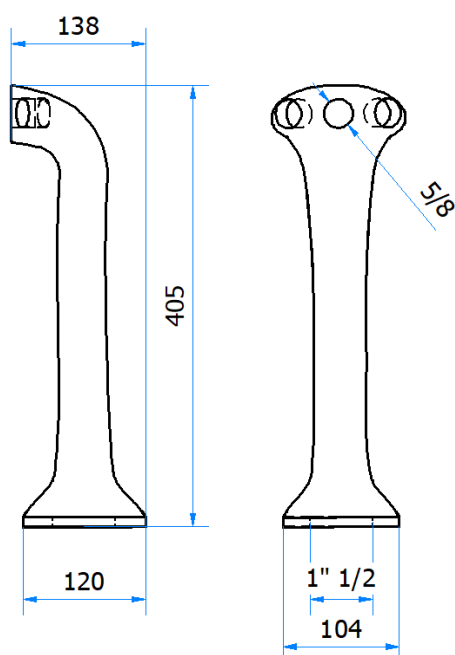

\* = pronta consegna 15gg DO /ready for delivery 15gg DO - # = materiale non a stock 30gg DO data ordine/ material not in stock 30 days DO order date

## 06000367 – EURO 3P

DATI TECNICI / TECHNICAL DATA	
VERSIONE / VERSION	BIRRA / BEER - VINO / WINE - PREMIX
VIE / PRODUCTS	3P SENZA RUBINETTO E PORTAPLACCA / WITHOUT TAP AND PLATE HOLDERS
FINITURA / FINISH	CROMATA / CHROME - DORATA / GOLD
CORPO/BODY	OTTONE / BRASS
TUBO PRODOTTO / PRODUCT LINE	INOX AISI 7 X 0,5 - 5/16 - LUPULUS
RICIRCOLO / RECIRCULATION	INOX AISI 7 X 0,5 - 5/16 - LUPULUS
DIMENSIONI / DIMENSIONS	L104 P138 H405
PESO / WEIGHT	-
DIMENSIONI IMBALLO / PACKAGE DIMENSIONING	-
PESO LORDO/ GROSS WEIGHT	-
FISSAGGIO / FIXING	CANOTTO 1½G / PLASTIC SHAFT 1½G/ OTT/ALU/ABS
BOCCOLA RUB. / TAP FITTING	5/8 or 1/2
ILLUMINAZIONE/ILLUMINATION	-