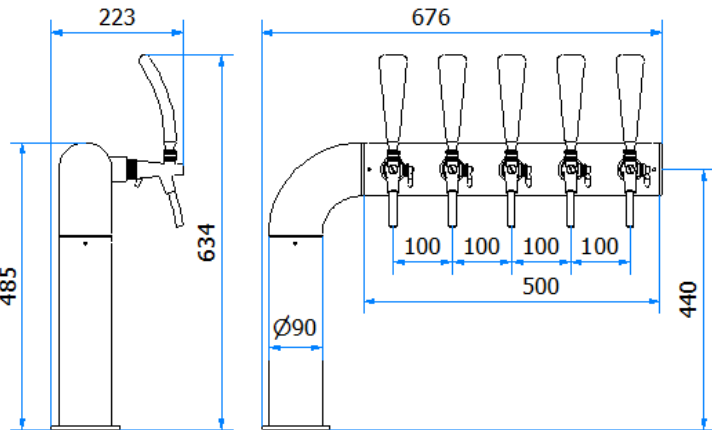

## CALIBER

### DATI TECNICI / TECHNICAL DATA

VERSIONE / VERSION	BIRRA / BEER -VINO / WINE - PRE-MIX / POST-MIX
VIE / PRODUCTS	5P SENZA RUB./WITHOUT TAPS
FINITURA / FINISH	INOX LUCIDO / POLISHED STAINLESS STEEL
CORPO/BODY	ACCIAIO INOX / STAINLESS STEEL
TUBO PRODOTTO / PRODUCT LINE	LUPULUS 5,4 x 8mm – 6,7 x 9,5 mm
RICIRCOLO / RECIRCULATION	MDP 5,4 x 8mm
DIMENSIONI / DIMENSIONS	L676 P90 H485
FISSAGGIO / FIXING	CANOTTO 1½ G / PLASTIC SHAFT 1 ½ G
BOCCOLA RUB. / TAP FITTING	5/8 or 1/2

Disponibilità Availability	Articolo Part number	Descrizione Description	Listino Price
	*06000370	COLONNA CALIBER 5P DB14/TOWER CALIBER 5P BM14	dim L=676mm

altro tipo di finitura disponibile su richiesta, tempi di consegna da concordare/ other type of finishing only on request, delivery times to be agreed