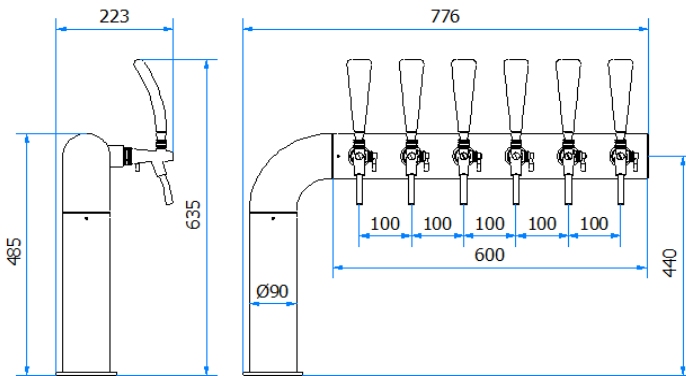

COLONNA / TOWER

06000371

CALIBER

DATI TECNICI / TECHNICAL DATA

VERSIONE / VERSION	BIRRA / BEER -VINO / WINE – PRE-MIX / POST-MIX
VIE / PRODUCTS	6P SENZA RUB./WITHOUT TAPS
FINITURA / FINISH	INOX LUCIDO / POLISHED STAINLESS STEEL
CORPO/BODY	ACCIAIO INOX / STAINLESS STEEL
TUBO PRODOTTO / PRODUCT LINE	LUPULUS 5,4 x 8mm – 6,7 x 9,5 mm
RICIRCOLO / RECIRCULATION	MDP 5,4 x 8mm
DIMENSIONI / DIMENSIONS	L776 P90 H485
PESO / WEIGHT	-
DIMENSIONI IMBALLO / PACKAGE DIMENSIONING	-
PESO LORDO/ GROSS WEIGHT	-
FISSAGGIO / FIXING	CANOTTO 1½ G / PLASTIC SHAFT 1 ½ G
BOCCOLA RUB. / TAP FITTING	5/8 or 1/2
ILLUMINAZIONE/ILLUMINATION	-

Disponibilità Availability	Articolo Part number	Descrizione Description	dim	Listino Price
	*06000371	COLONNA CALIBER 6P DB14/TOWER CALIBER 6P BM14	L=776mm	

altro tipo di finitura disponibile su richiesta, tempi di consegna da concordare/ other type of finishing only on request, delivery times to be agreed