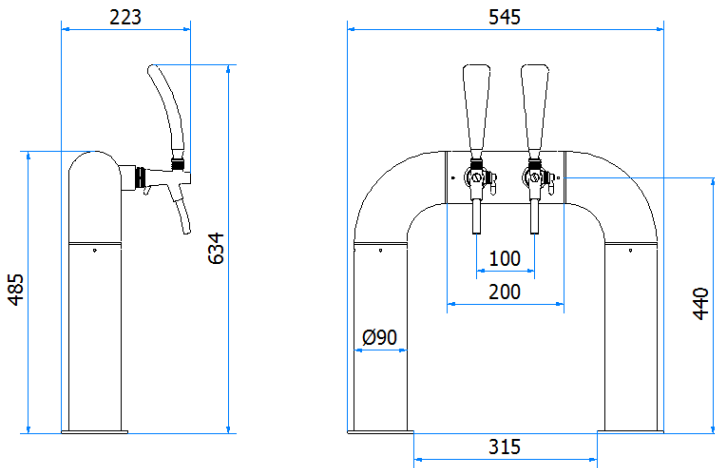

# COLONNA / TOWER

### DATI TECNICI / TECHNICAL DATA

VERSIONE / VERSION	BIRRA / BEER -VINO / WINE – PRE-MIX / POST-MIX
VIE / PRODUCTS	2P SENZA RUB./WITHOUT TAPS
FINITURA / FINISH	INOX LUCIDO / POLISHED STAINLESS STEEL
CORPO/BODY	ACCIAIO INOX / STAINLESS STEEL
TUBO PRODOTTO / PRODUCT LINE	LUPULUS 5,4 x 8mm – 6,7 x 9,5 mm
RICIRCOLO / RECIRCULATION	MDP 5,4 x 8mm
DIMENSIONI / DIMENSIONS	L545 P90 H485
FISSAGGIO / FIXING	CANOTTO 1½ G / PLASTIC SHAFT 1 ½ G
BOCCOLA RUB. / TAP FITTING	5/8 or 1/2