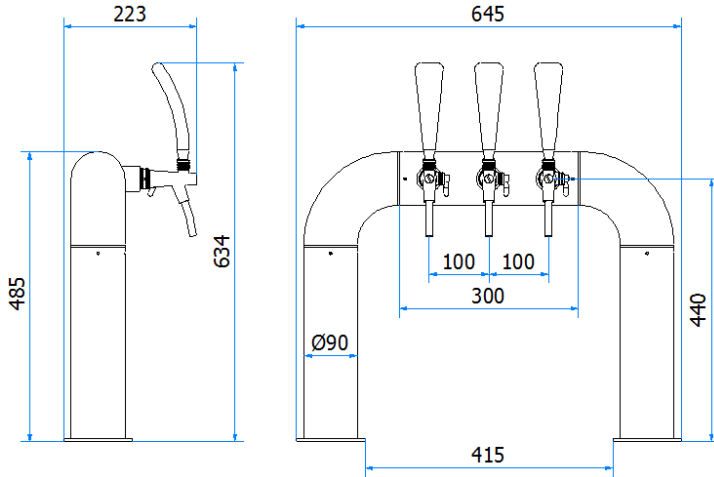

# CALIBER A PONTE

### DATI TECNICI / TECHNICAL DATA

VERSIONE / VERSION	BIRRA / BEER -VINO / WINE – PRE-MIX / POST-MIX
VIE / PRODUCTS	3P SENZA RUB./WITHOUT TAPS
FINITURA / FINISH	INOX LUCIDO / POLISHED STAINLESS STEEL
CORPO/BODY	ACCIAIO INOX / STAINLESS STEEL
TUBO PRODOTTO / PRODUCT LINE	LUPULUS 5,4 x 8mm – 6,7 x 9,5 mm
RICIRCOLO / RECIRCULATION	MDP 5,4 x 8mm
DIMENSIONI / DIMENSIONS	L645 P90 H485
FISSAGGIO / FIXING	CANOTTO 1½ G / PLASTIC SHAFT 1 ½ G
BOCCOLA RUB. / TAP FITTING	5/8 or 1/2