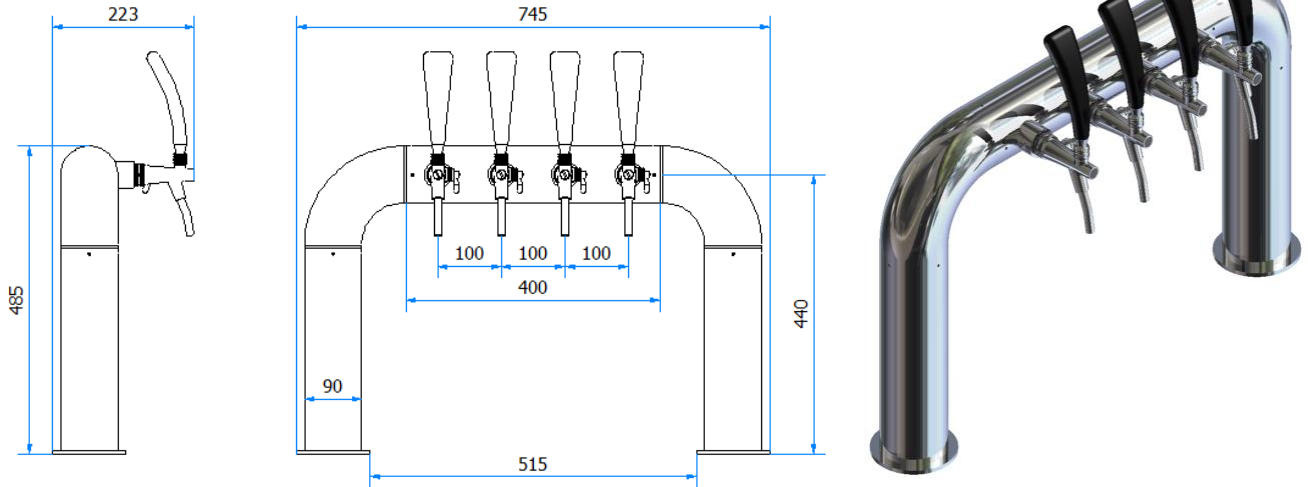

COLONNA / TOWER

06000375

CALIBER A PONTE

DATI TECNICI / TECHNICAL DATA

VERSIONE / VERSION	BIRRA / BEER -VINO / WINE – PRE-MIX / POST-MIX
VIE / PRODUCTS	4P SENZA RUB./WITHOUT TAPS
FINITURA / FINISH	INOX LUCIDO / POLISHED STAINLESS STEEL
CORPO/BODY	ACCIAIO INOX / STAINLESS STEEL
TUBO PRODOTTO / PRODUCT LINE	LUPULUS 5,4 x 8mm – 6,7 x 9,5 mm
RICIRCOLO / RECIRCULATION	MDP 5,4 x 8mm
DIMENSIONI / DIMENSIONS	L745 P90 H485
FISSAGGIO / FIXING	CANOTTO 1½ G / PLASTIC SHAFT 1 ½ G
BOCCOLA RUB. / TAP FITTING	5/8 or 1/2

Disponibilità Availability	Articolo Part number	Descrizione Description	Listino Price
*	06000375	COLONNA CALIBER A PONTE 4P OTT. CROMATA DB13 / TOWER CALIBER BRIDGE 4P CHROME	

finiture disponibili in oro, rame e rame antico, altro tipo di finitura disponibile su richiesta, tempi di consegna da concordare/ finishes available in gold, copper and antique copper, other type of finishing only on request, delivery times to be agreed