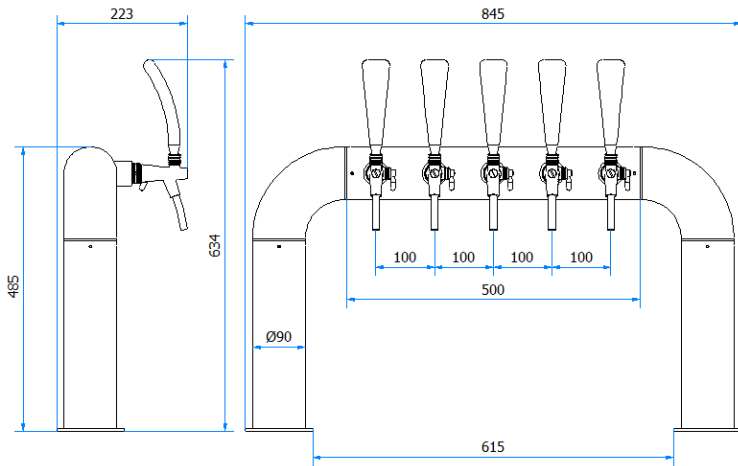

COLONNA / TOWER

06000376

CALIBER A PONTE

DATI TECNICI / TECHNICAL DATA

VERSIONE / VERSION	BIRRA / BEER -VINO / WINE – PRE-MIX / POST-MIX
VIE / PRODUCTS	5P SENZA RUB./WITHOUT TAPS
FINITURA / FINISH	INOX LUCIDO / POLISHED STAINLESS STEEL
CORPO/BODY	ACCIAIO INOX / STAINLESS STEEL
TUBO PRODOTTO / PRODUCT LINE	LUPULUS 5,4 x 8mm – 6,7 x 9,5 mm
RICIRCOLO / RECIRCULATION	MDP 5,4 x 8mm
DIMENSIONI / DIMENSIONS	L845 P90 H485
FISSAGGIO / FIXING	CANOTTO 1½ G / PLASTIC SHAFT 1 ½ G
BOCCOLA RUB. / TAP FITTING	5/8 or 1/2

Disponibilità Availability	Articolo Part number	Descrizione Description	Listino Price
*	06000376	COLONNA CALIBER A PONTE 5P OTT. CROMATA DB13 / TOWER CALIBER BRIDGE 5P CHROME	

finiture disponibili in oro, rame e rame antico, altro tipo di finitura disponibile su richiesta, tempi di consegna da concordare/ finishes available in gold, copper and antique copper, other type of finishing only on request, delivery times to be agreed