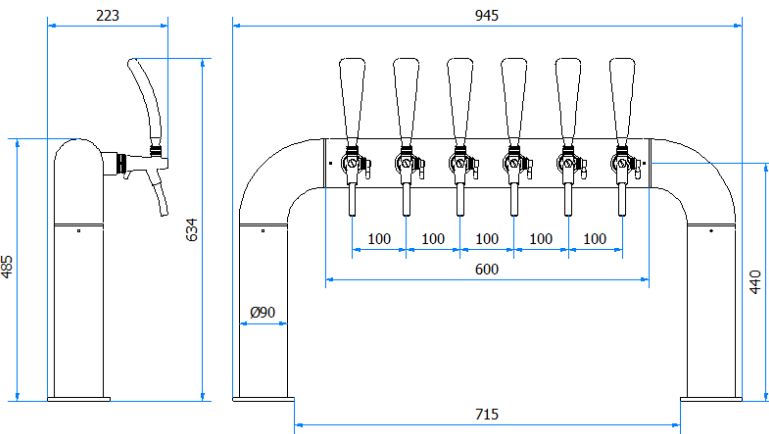

COLONNA / TOWER

06000377

CALIBER A PONTE

DATI TECNICI / TECHNICAL DATA

VERSIONE / VERSION	BIRRA / BEER -VINO / WINE – PRE-MIX
VIE / PRODUCTS	6P SENZA RUB./WITHOUT TAPS
FINITURA / FINISH	INOX LUCIDO / POLISHED STAINLESS STEEL
CORPO/BODY	ACCIAIO INOX / STAINLESS STEEL
TUBO PRODOTTO / PRODUCT LINE	LUPULUS 5,4 x 8mm – 6,7 x 9,5 mm
RICIRCOLO / RECIRCULATION	MDP 5,4 x 8mm
DIMENSIONI / DIMENSIONS	L945 P90 H485
FISSAGGIO / FIXING	CANOTTO 1½ G / PLASTIC SHAFT 1 ½ G
BOCCOLA RUB. / TAP FITTING	5/8 or 1/2

Disponibilità Availability	Articolo Part number	Descrizione Description	Listino Price
*	06000377	COLONNA CALIBER A PONTE 6P OTT. CROMATA DB13 / TOWER CALIBER BRIDGE 6P CHROME	

finiture disponibili in oro, rame e rame antico, altro tipo di finitura disponibile su richiesta, tempi di consegna da concordare/ finishes available in gold, copper and antique copper, other type of finishing only on request, delivery times to be agreed