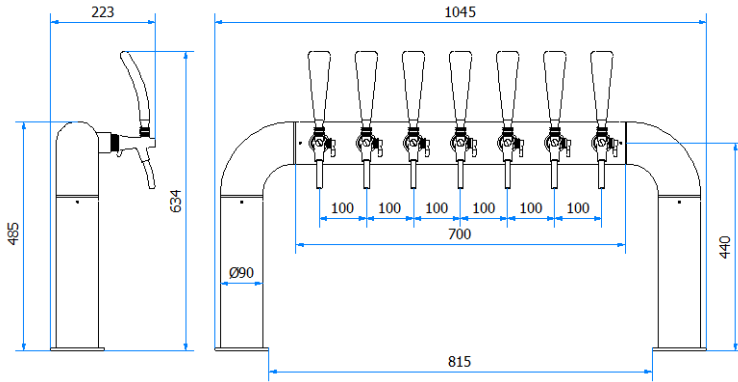

COLONNA / TOWER

06000378

CALIBER A PONTE

DATI TECNICI / TECHNICAL DATA

VERSIONE / VERSION	BIRRA / BEER -VINO / WINE – PRE-MIX
VIE / PRODUCTS	7P SENZA RUB./WITHOUT TAPS
FINITURA / FINISH	INOX LUCIDO / POLISHED STAINLESS STEEL
CORPO/BODY	ACCIAIO INOX / STAINLESS STEEL
TUBO PRODOTTO / PRODUCT LINE	LUPULUS 5,4 x 8mm – 6,7 x 9,5 mm
RICIRCOLO / RECIRCULATION	MDP 5,4 x 8mm
DIMENSIONI / DIMENSIONS	L1045 P90 H485
FISSAGGIO / FIXING	CANOTTO 1½ G / PLASTIC SHAFT 1 ½ G
BOCCOLA RUB. / TAP FITTING	5/8 or 1/2

Disponibilità Availability	Articolo Part number	Descrizione Description	Listino Price
*	06000378	COLONNA CALIBER A PONTE 7P OTT. CROMATA DB13 / TOWER CALIBER BRIDGE 7P CHROME	

finiture disponibili in oro, rame e rame antico, altro tipo di finitura disponibile su richiesta, tempi di consegna da concordare/ finishes available in gold, copper and antique copper, other type of finishing only on request, delivery times to be agreed