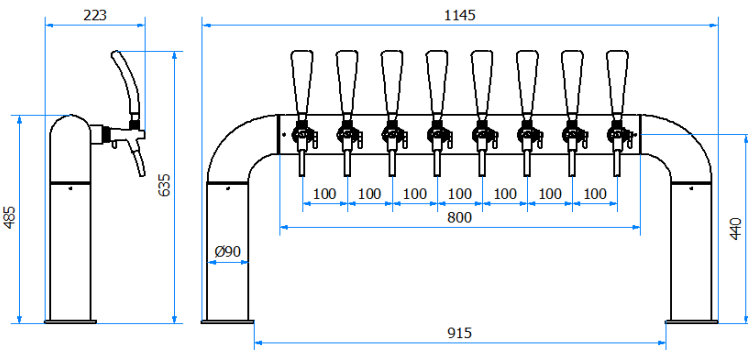

# COLONNA / TOWER

# CALIBER A PONTE

### DATI TECNICI / TECHNICAL DATA

VERSIONE / VERSION	BIRRA / BEER -VINO / WINE – PRE-MIX / POST-MIX
VIE / PRODUCTS	8P SENZA RUB./WITHOUT TAPS
FINITURA / FINISH	INOX LUCIDO / POLISHED STAINLESS STEEL
CORPO/BODY	ACCIAIO INOX / STAINLESS STEEL
TUBO PRODOTTO / PRODUCT LINE	LUPULUS 5,4 x 8mm – 6,7 x 9,5 mm
RICIRCOLO / RECIRCULATION	MDP 5,4 x 8mm
DIMENSIONI / DIMENSIONS	L1145 P90 H485
PESO / WEIGHT	-
DIMENSIONI IMBALLO / PACKAGE DIMENSIONING	-
PESO LORDO/ GROSS WEIGHT	-
FISSAGGIO / FIXING	CANOTTO 1½ G / PLASTIC SHAFT 1 ½ G
BOCCOLA RUB. / TAP FITTING	5/8 or 1/2
ILLUMINAZIONE/ILLUMINATION	-

Disponibilità Availability	Articolo Part number	Descrizione Description	Listino Price
	*06000379	COLONNA CALIBER A PONTE 8P DB14/TOWER CALIBER BRIDGE 8P BM14 dim L=1145mm	

altro tipo di finitura disponibile su richiesta, tempi di consegna da concordare/ other type of finishing only on request, delivery times to be agreed