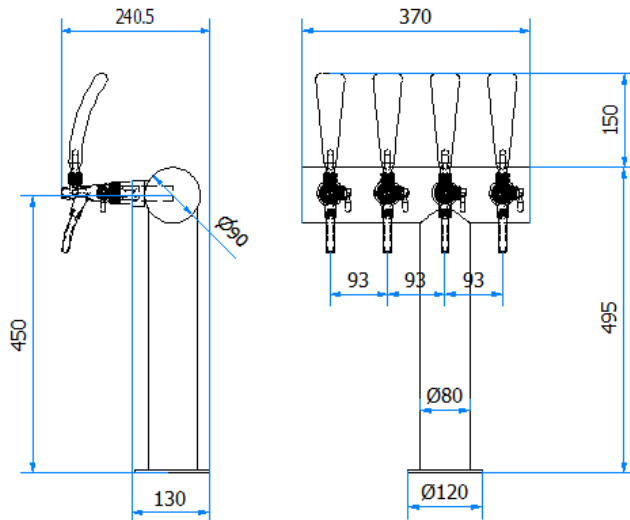

COLONNA / TOWER

06000385

TEE REVERSE
DISASSATA

DATI TECNICI / TECHNICAL DATA

VERSIONE / VERSION	BIRRA / BEER - VINO / WINE - PREMIX		
VIE / PRODUCTS	4P SENZA RUB./WITHOUT TAPS		
FINITURA / FINISH	INOX LUCIDO / POLISHED STAINLESS STEEL		
CORPO/BODY	ACCIAIO INOX / STAINLESS STEEL		
TUBO PRODOTTO / PRODUCT LINE	LUPULUS 5,4 x 8mm		
RICIRCOLO / RECIRCULATION	MDP 5,4 x 8mm		
DIMENSIONI / DIMENSIONS	L370 P130 H495		
FISSAGGIO / FIXING	FLANGIA 4 TIRANTI / 4 FLANGE BOLTS		
BOCCOLA RUB. / TAP FITTING	5/8 or 1/2		
Disponibilità Availability	Articolo Part number	Descrizione Description	Listino Price
	06000385	COLONNA TEE REVERSE DEC. 4P NO TUBI / TOWER TEE REVERSE DECENTRALIZED 4P NO TUBES	