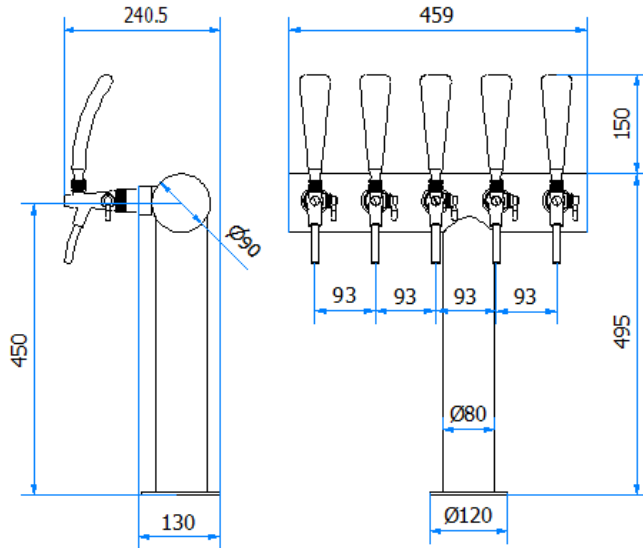

# COLONNA / TOWER

## 06000386

TEE REVERSE  
DISASSATA

### DATI TECNICI / TECHNICAL DATA

VERSIONE / VERSION	BIRRA / BEER - VINO / WINE - PREMIX		
VIE / PRODUCTS	5P SENZA RUB./WITHOUT TAPS		
FINITURA / FINISH	INOX LUCIDO / POLISHED STAINLESS STEEL		
CORPO/BODY	ACCIAIO INOX / STAINLESS STEEL		
TUBO PRODOTTO / PRODUCT LINE	LUPULUS 5,4 x 8mm		
RICIRCOLO / RECIRCULATION	MDP 5,4 x 8mm		
DIMENSIONI / DIMENSIONS	L459 P130 H495		
FISSAGGIO / FIXING	FLANGIA 4 TIRANTI / 4 FLANGE BOLTS		
BOCCOLA RUB. / TAP FITTING	5/8 or 1/2		
Disponibilità Availability	Articolo Part number	Descrizione Description	Listino Price
	06000386	COLONNA TEE REVERSE DEC. 5P NO TUBI / TOWER TEE REVERSE DECENTRALIZED 5P NO TUBES	