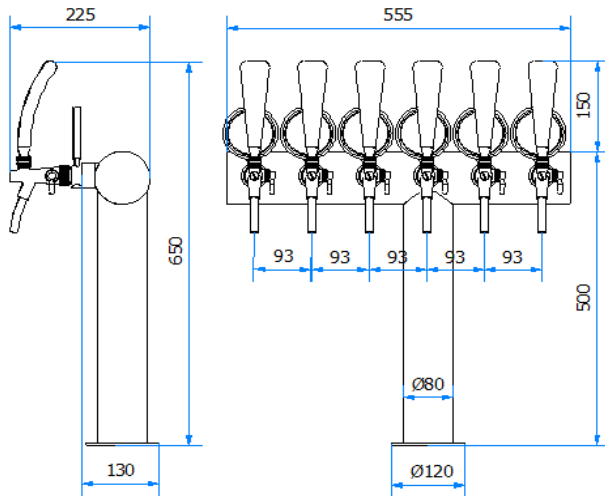

COLONNA / TOWER

06000387

TEE REVERSE
DISASSATA

DATI TECNICI / TECHNICAL DATA

VERSIONE / VERSION	BIRRA / BEER - VINO / WINE - PREMIX				
VIE / PRODUCTS	6P SENZA RUB./WITHOUT TAPS				
FINITURA / FINISH	INOX LUCIDO / POLISHED STAINLESS STEEL				
CORPO/BODY	ACCIAIO INOX / STAINLESS STEEL				
TUBO PRODOTTO / PRODUCT LINE	LUPULUS 5,4 x 8mm				
RICIRCOLO / RECIRCULATION	MDP 5,4 x 8mm				
DIMENSIONI / DIMENSIONS	L555 P130 H500				
PESO / WEIGHT	-				
DIMENSIONI IMBALLO / PACKAGE DIMENSIONING	-				
PESO LORDO/ GROSS WEIGHT	-				
FISSAGGIO / FIXING	FLANGIA 4 TIRANTI / 4 FLANGE BOLTS				
BOCCOLA RUB. / TAP FITTING	5/8 or 1/2				
ILLUMINAZIONE/ILLUMINATION	-				
Disponibilità Availability	Articolo Part number	Descrizione Description			Listino Price
*	06000387	COLONNA TEE REVERSE DEC. 6P NO TUBI / TOWER TEE REVERSE DECENTRALIZED 6P NO TUBES	dim	556 mm	