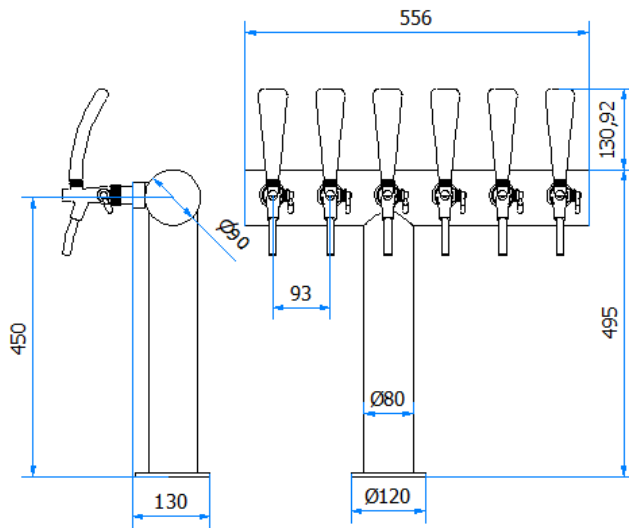

COLONNA / TOWER

06000389

TEE REVERSE
DISASSATA

COLONNA TEE REVERSE DISASSATA SX 6P NO TUBI

VERSIONE / VERSION	BIRRA / BEER - VINO / WINE - PREMIX
VIE / PRODUCTS	6P SENZA RUB./WITHOUT TAPS
FINITURA / FINISH	INOX LUCIDO / POLISHED STAINLESS STEEL
CORPO/BODY	ACCIAIO INOX / STAINLESS STEEL
TUBO PRODOTTO / PRODUCT LINE	LUPULUS 5,4 x 8mm
RICIRCOLO / RECIRCULATION	MDP 5,4 x 8mm
DIMENSIONI / DIMENSIONS	L555 P130 H500
PESO / WEIGHT	-
DIMENSIONI IMBALLO / PACKAGE DIMENSIONING	-
PESO LORDO/ GROSS WEIGHT	-
FISSAGGIO / FIXING	FLANGIA 4 TIRANTI / 4 FLANGE BOLTS
BOCCOLA RUB. / TAP FITTING	5/8 or 1/2
ILLUMINAZIONE/ILLUMINATION	-

Disponibilità Availability	Articolo Part number	Descrizione Description	dim	Listino Price
*	06000389	COLONNA TEE REVERSE DEC. 6P NO TUBI / TOWER TEE REVERSE DECENTRALIZED 6P NO TUBES	556 mm	

altro tipo di finitura disponibile su richiesta, tempi di consegna da concordare/ other type of finishing only on request, delivery times to be agreed