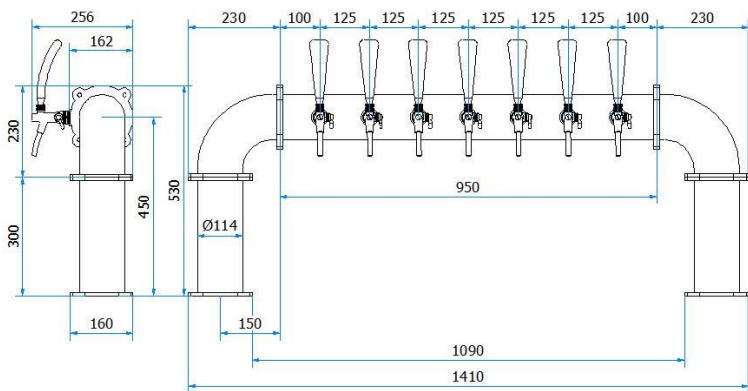

COLONNA / TOWER

06000407

BRIDGE

COLONNA A PONTE BRIDGE 7P DB14

DATI TECNICI / TECHNICAL DATA

VERSIONE / VERSION	BIRRA / BEER -VINO / WINE – PRE-MIX
VIE / PRODUCTS	7P SENZA RUB./WITHOUT TAPS
FINITURA / FINISH	INOX LUCIDO / POLISHED STAINLESS STEEL
CORPO/BODY	ACCIAIO INOX / STAINLESS STEEL
TUBO PRODOTTO / PRODUCT LINE	LUPULUS 5,4 x 8mm – 6,7 x 9,5 mm
RICIRCOLO / RECIRCULATION	MDP 5,4 x 8mm
DIMENSIONI / DIMENSIONS	L1410 P162 H530
PESO / WEIGHT	-
DIMENSIONI IMBALLO / PACKAGE DIMENSIONING	-
PESO LORDO/ GROSS WEIGHT	-
FISSAGGIO / FIXING	KIT TIRANTI / KIT BOLTS – 06000214
BOCCOLA RUB. / TAP FITTING	5/8 or ½
ILLUMINAZIONE/ILLUMINATION	-
*	06000407 COLONNA BRIDGE 7P INOX LUCIDO DB13 / TOWER BRIDGE 7P POLISHED STAINLESS STEEL