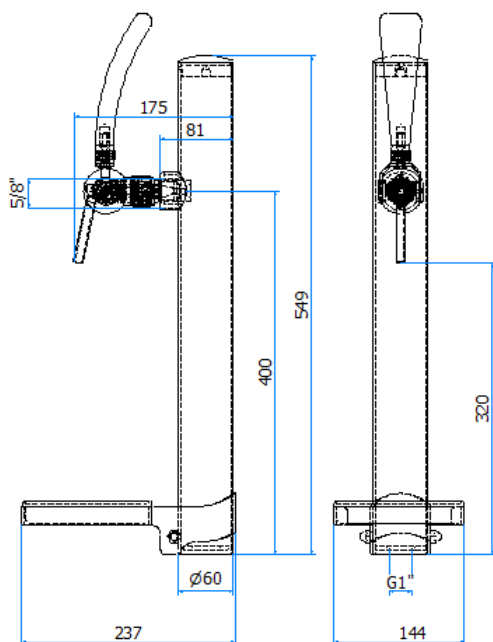

COLONNA / TOWER

06000435

STEM

Immagine uso rappresentativo

COLONNA STEM Ø60 H550 1P DB15

DATI TECNICI / TECHNICAL DATA

VERSIONE / VERSION	BIRRA / BEER
VIE / PRODUCTS	1P SENZA RUBINETTO/WITHOUT TAPS
FINITURA / FINISH	INOX LUCIDO / POLISHED STAINLESS STEEL
CORPO/BODY	ACCIAIO INOX / STAINLESS STEEL
TUBO PRODOTTO / PRODUCT LINE	LUPULUS 3/8
RICIRCOLO / RECIRCULATION	MDP 8mm (5/16)
DIMENSIONI / DIMENSIONS	L60 P80 H550
PESO / WEIGHT	2,15Kg
DIMENSIONI IMBALLO / PACKAGE DIMENSIONING	165x86,5x175 mm
PESO LORDO/ GROSS WEIGHT	2,65Kg
FISSAGGIO / FIXING	CANOTTO 1G / PLASTIC SHAFT 1G
BOCCOLA RUB. / TAP FITTING	5/8
ILLUMINAZIONE/ILLUMINATION	NO

PER GLI ACCESSORI RICHIEDERE QUOTAZIONE: LUMINOSA PORTA PLACCA, RACCOGLI GOCCE, MANOPOLA E RUBINETTO

FOR ACCESSORIES PLEASE REQUESTED QUOTATION : LIGHTING PLATE , DRIP TRAYS, KNOB AND TAP

GLOBAL FOUNTAIN S.r.l. Via Cascina Badia, 44 20069 Vaprio D'Adda (Mi) Tel. +39.02.90989550