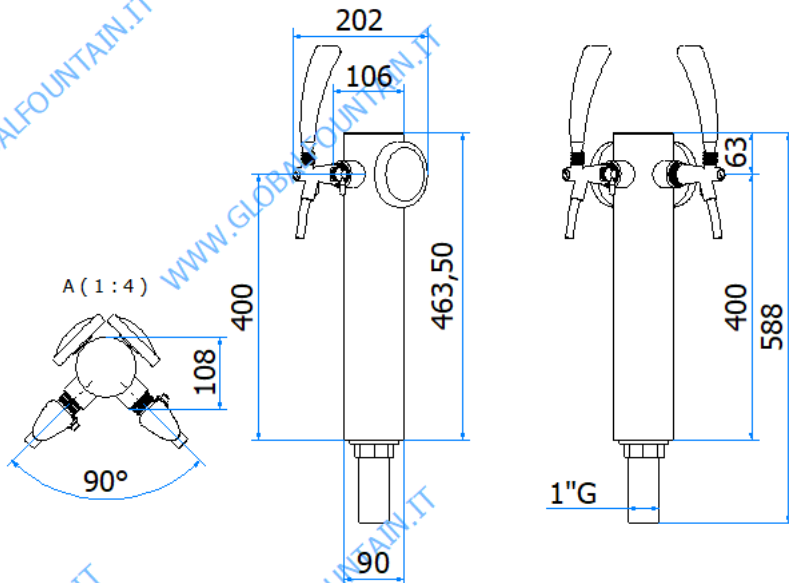

# INNSBRUCK

Immagine rappresentativa

### COLONNA INNSBRUCK 2P DB20

VERSIONE / VERSION	BIRRA / BEER -VINO / WINE - PREMIX
VIE / PRODUCTS	2P SENZA RUBINETTO/WITHOUT TAPS
FINITURA / FINISH	INOX LUCIDO / POLISHED STAINLESS STEEL
CORPO/BODY	ACCIAIO INOX / STAINLESS STEEL
TUBO PRODOTTO / PRODUCT LINE	LUPULUS 3/8
RICIRCOLO / RECIRCULATION	MDP 8mm (5/16)
DIMENSIONI / DIMENSIONS	L90 P108 H588
PESO / WEIGHT	-
DIMENSIONI IMBALLO / PACKAGE DIMENSIONING	-
PESO LORDO/ GROSS WEIGHT	-
FISSAGGIO / FIXING	CANOTTO 1G / PLASTIC SHAFT 1G
BOCCOLA RUB. / TAP FITTING	5/8 or 1/2
ILLUMINAZIONE/ILLUMINATION	LED

Disponibilità Availability	Articolo Part number	Descrizione Description	Listino Price
*	06000477	COLONNA INNSBRUCK 2P DB20 / TOWER INNSBRUCK 2P BM20	

altro tipo di finitura disponibile su richiesta, tempi di consegna da concordare/ other type of finishing only on request, delivery times to be agreed