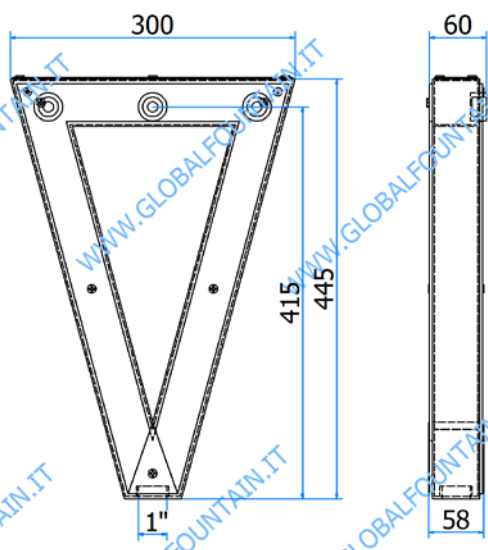

## 06000487 – TEOREMA 3P

DATI TECNICI / TECHNICAL DATA	
VERSIONE / VERSION	BIRRA / BEER -VINO / WINE PRE-MIX
VIE / PRODUCTS	3P SENZA RUB./WITHOUT TAPS
FINITURA / FINISH	INOX LUCIDO / POLISHED STAINLESS STEEL
CORPO/BODY	ACCIAIO / STAINLESS STEEL
TUBO PRODOTTO / PRODUCT LINE	5/16
RICIRCOLO / RECIRCULATION	5/16
DIMENSIONI / DIMENSIONS	L300 x P90 H445
PESO / WEIGHT	-
DIMENSIONI IMBALLO / PACKAGE DIMENSIONING	- x - x -
PESO LORDO/ GROSS WEIGHT	-
FISSAGGIO / FIXING	CANOTTO 1" G / PLASTIC SHAFT 1" G
BOCCOLA RUB. / TAP FITTING	5/8 / o 1/2
ILLUMINAZIONE/ILLUMINATION	-