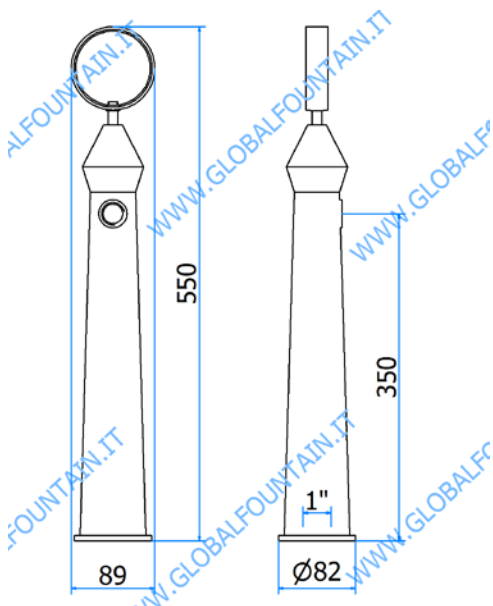

ARROW

WWW.GLOBALFOUNTAIN.IT

WWW.GLOBALFOUNTAIN.IT

WWW.GLOBALFOUNTAIN.IT

Finiture Disponibili

*

#

OTTONE CROMATO
CHROME- PLATED BRASS

06000500 – ARROW 1P

DATI TECNICI / TECHNICAL DATA

VERSIONE / VERSION	BIRRA / BEER -VINO / WINE PRE-MIX
VIE / PRODUCTS	1P SENZA RUB./WITHOUT TAPS
FINITURA / FINISH	CROMATA / CHROME
CORPO/BODY	OTTONE/BRASS
TUBO PRODOTTO / PRODUCT LINE	5/16
RICIRCOLO / RECIRCULATION	5/16
DIMENSIONI / DIMENSIONS	L82 x P89 H550
PESO / WEIGHT	1,2Kg
DIMENSIONI IMBALLO / PACKAGE DIMENSIONING	- x - x -
PESO LORDO/ GROSS WEIGHT	-
FISSAGGIO / FIXING	CANOTTO 1''G / PLASTIC SHAFT 1''G
BOCCOLA RUB. / TAP FITTING	5/8 / o ½
ILLUMINAZIONE/ILLUMINATION	LED