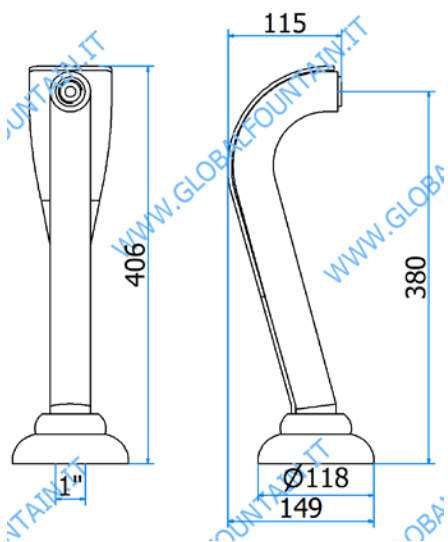

COBRA

altro tipo di finitura disponibile su richiesta, tempi di consegna da concordare/ other type of finishing only on request, delivery times to be agreed
 * = pronta consegna 15gg DO /ready for delivery 15gg DO - # = materiale non a stock 30gg DO data ordine/ material not in stock 30 days DO order date

06000501 – COBRA 1P	
DATI TECNICI / TECHNICAL DATA	
VERSIONE / VERSION	BIRRA / BEER -VINO / WINE PRE-MIX
VIE / PRODUCTS	1P SENZA RUB./WITHOUT TAPS
FINITURA / FINISH	INOX LUCIDO / POLISHED STAINLESS STEEL
CORPO/BODY	ACCIAIO / STAINLESS STEEL
TUBO PRODOTTO / PRODUCT LINE	5/16
RICIRCOLO / RECIRCULATION	5/16
DIMENSIONI / DIMENSIONS	L118 x P149 H406
PESO / WEIGHT	2,3kg
DIMENSIONI IMBALLO / PACKAGE DIMENSIONING	- x - x -
PESO LORDO/ GROSS WEIGHT	-
FISSAGGIO / FIXING	CANOTTO 1”G / PLASTIC SHAFT 1”G
BOCCOLA RUB. / TAP FITTING	5/8 / o 1/2
ILLUMINAZIONE/ILLUMINATION	-