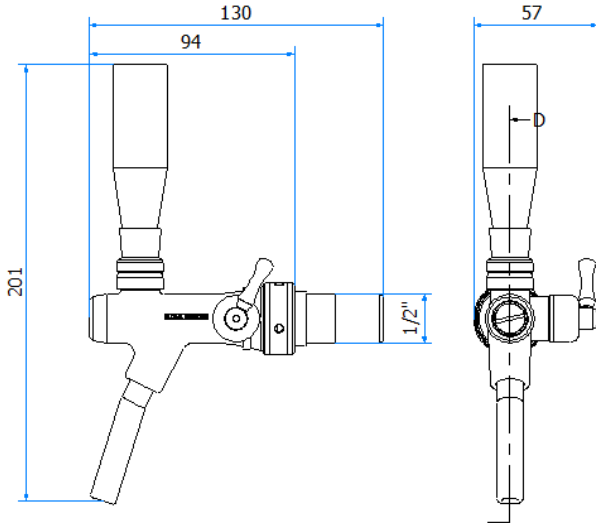

RUBINETTO / TAP

29000003

BT 60

RUB BIRRA BT 60 CROM B.INOX 1/2"

DATI TECNICI / TECHNICAL DATA

VERSIONE / VERSION	BIRRA BEER
VIE / WAYS	1
FINITURA / FINISH	OTT CROMATO/BRASS CHROME
CORPO/BODY MANIGLIONE/HANDLE	OTT CROMATO/BRASS CHROME BACHELITE/BAKELITE
PASSAGGIO PRODOTTO / PASSAGE PRODUCT	8mm
RICIRCOLO / RECIRCULATION	NO
DIMENSIONI / DIMENSIONS	L130 xP57xH201 mm
PESO / WEIGHT	0,64Kg
DIMENSIONI IMBALLO / PACKAGE DIMENSIONING	L190xP130H60mm
PESO LORDO/ GROSS WEIGHT	0,71Kg
FISSAGGIO / FIXING	1/2"
VERSIONI/VERSION	CON COMPENSATORE/WITH COMPENSATOR

altro tipo di finitura disponibile su richiesta, tempi di consegna da concordare/ other type of finishing only on request, delivery times to be agreed

* = pronta consegna /ready for delivery 15gg DO - # = materiale non a stock 30gg DO data ordine/ material not in stock 30 days DO order date