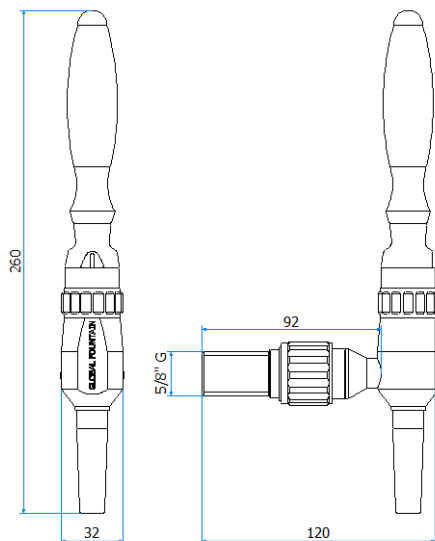

RUBINETTO / TAP

29000067

BT90-UK

RUB BIRRA BT90-UK INOX BECCUCCIO PLASTICA

DATI TECNICI / TECHNICAL DATA

VERSIONE / VERSION	BIRRA (PREMIX,VINO,ACQUA) / BEER (PREMIX, WINE, WATER)
VIE / WAYS	1
FINITURA / FINISH	ACCIAIO LUCIDO/POLISHED STEEL
CORPO/BODY MANIGLIONE/HANDLE	OTTONE CROMATO/BRASS -
PASSAGGIO PRODOTTO / PASSAGE PRODUCT	ACCIAIO INOX 304L/STAINLESS STEEL 304L
RICIRCOLO / RECIRCULATION	NO
DIMENSIONI / DIMENSIONS	L32xP120xH260 mm
PESO / WEIGHT	0,8Kg
DIMENSIONI IMBALLO / PACKAGE DIMENSIONING	L190xP130H60mm
PESO LORDO/ GROSS WEIGHT	0,86Kg
FISSAGGIO / FIXING	5/8"
VERSIONI/VERSION	BECCUCCIO PLASTICA/PLASTIC SPOUT