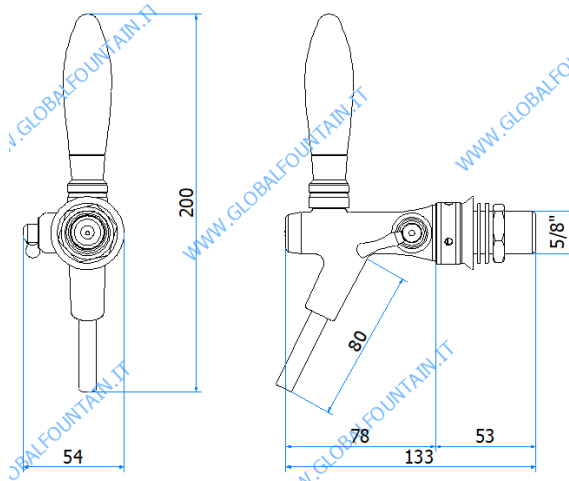

RUBINETTO / TAP

29000128

BT60

RUB BIRRA BT60 ABS BLACK BECC INOX SK

VERSIONE / VERSION	PRE-MIX (BIRRA,VINO,ACQUA/ PRE-MIX (BEER, WINE, WATER)
VIE / WAYS	1
FINITURA / FINISH	ABS BLACK
CORPO/BODY MANIGLIA/HANDLE	ABS ABS
PASSAGGIO PRODOTTO / PASSAGE PRODUCT	ACCIAIO INOX 304L/STAINLESS STEEL 304L
RICIRCOLO / RECIRCULATION	NO
DIMENSIONI / DIMENSIONS	L133 xP54xH200 mm
PESO / WEIGHT	- Kg
DIMENSIONI IMBALLO / PACKAGE DIMENSIONING	L190xP130H60mm
PESO LORDO/ GROSS WEIGHT	- Kg
FISSAGGIO / FIXING	5/8"
VERSIONI/VERSION	-