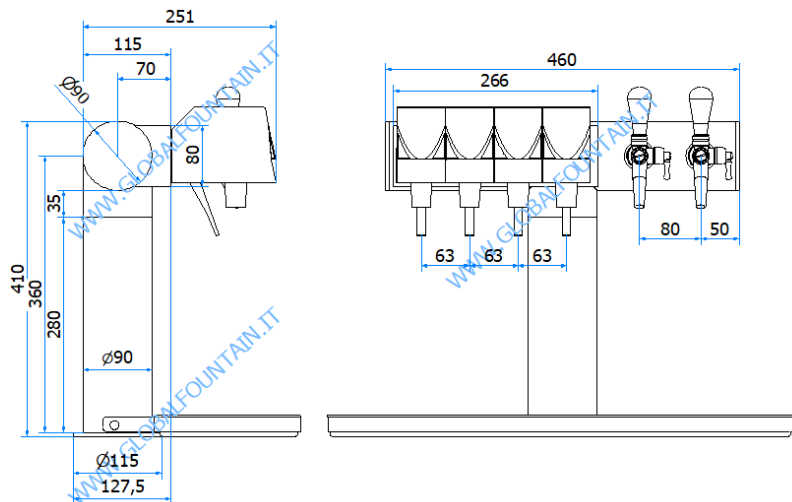

COLONNA / TOWER

35000123

TEE INOX
4POM+2PEM

TORRETTA TEE INOX LUCIDO 4POM+2PEM DB17

VERSIONE / VERSION	BIRRA / BEER - VINO / WINE – PRE-MIX – POST MIX
VIE / WAYS	4P RUB POM 2 PEM
FINITURA / FINISH	INOX LUCIDO / POLISHED STAINLESS STEEL
CORPO/BODY	ACCIAIO INOX / STAINLESS STEEL
TUBO PRODOTTO / PRODUCT LINE	LUPULUS 5,4 x 8mm – 6,7 x 9,5 mm
RICIRCOLO / RECIRCULATION	MDP 8mm (5/16)
DIMENSIONI / DIMENSIONS	L460 P115 H410
PESO / WEIGHT	-
DIMENSIONI IMBALLO / PACKAGE DIMENSIONING	-
PESO LORDO/ GROSS WEIGHT	-
FISSAGGIO / FIXING	CANOTTO 1 ½ G / PLASTIC SHAFT 1 ½ G
BOCCOLA RUB. / TAP FITTING	5/8 or 1/2
ILLUMINAZIONE/ILLUMINATION	-