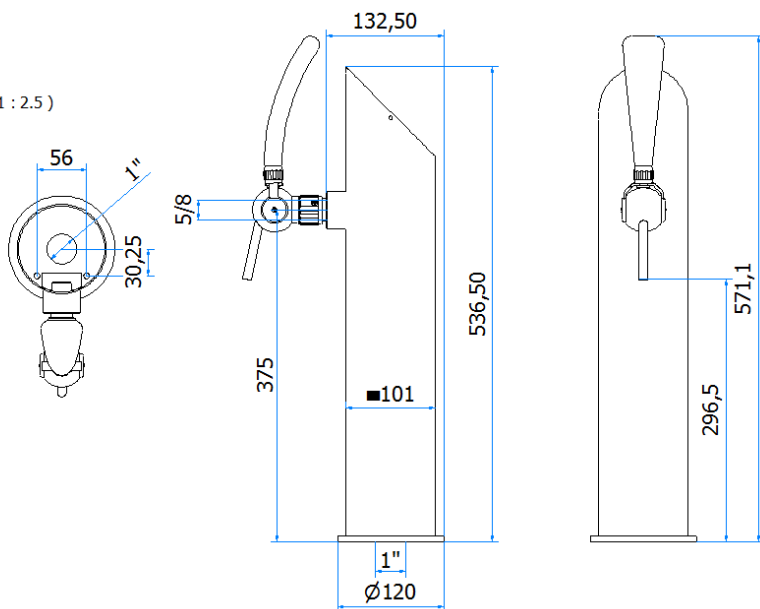

COLONNA / TOWER

6000094

YARIS

A (1 : 2.5)

Immagine uso rappresentativo

COLONNA YARIS NERA 1P NO RUB LUMINOSA DB06

DATI TECNICI / TECHNICAL DATA

VERSIONE / VERSION	BIRRA / BEER
VIE / PRODUCTS	1P SENZA RUBINETTO/WITHOUT TAPS
FINITURA / FINISH	NERO GOFRATO/ EMBOSSED BLACK
CORPO/BODY	ACCIAIO INOX / STAINLESS STEEL
TUBO PRODOTTO / PRODUCT LINE	5/8 6,7X9,5 1400MM
RICIRCOLO / RECIRCULATION	6,7X9,5 800MM
DIMENSIONI / DIMENSIONS	L120 x P132,5 x H536,5
PESO / WEIGHT	2,65Kg
DIMENSIONI IMBALLO / PACKAGE DIMENSIONING	170x170x875
PESO LORDO/ GROSS WEIGHT	3,2Kg
FISSAGGIO / FIXING	CANOTTO 1G / PLASTIC SHAFT 1G
BOCCOLA RUB. / TAP FITTING	5/8
ILLUMINAZIONE/ILLUMINATION	LED 24V

PER GLI ACCESSORI RICHIEDERE QUOTAZIONE: LUMINOSA PORTA PLACCA, RACCOGLI GOCCE, MANOPOLA E RUBINETTO

FOR ACCESSORIES PLEASE REQUESTED QUOTATION : LIGHTING PLATE , DRIP TRAYS, KNOB AND TAP

altro tipo di finitura disponibile su richiesta, tempi di consegna da concordare/ other type of finishing only on request, delivery times to be agreed