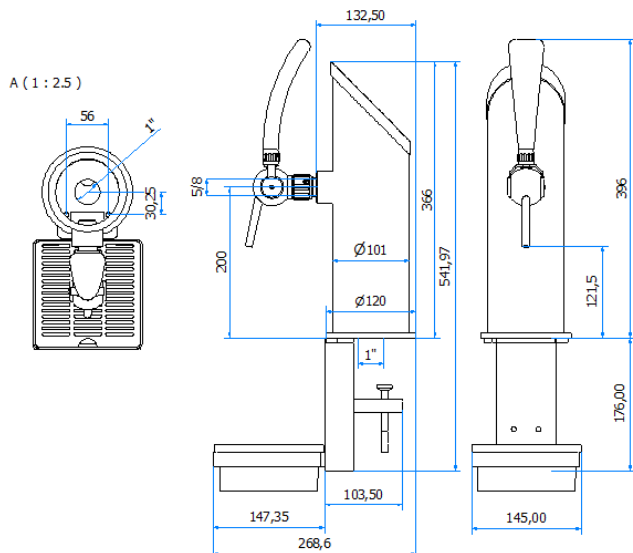

# YARIS MINI

Immagine uso rappresentativo

### DATI TECNICI / TECHNICAL DATA

VERSIONE / VERSION	BIRRA / BEER
VIE / PRODUCTS	1P SENZA RUBINETTO/WITHOUT TAPS
FINITURA / FINISH	NERO GOFRATO/ EMBOSSED BLACK
CORPO/BODY	ACCIAIO INOX / STAINLESS STEEL
TUBO PRODOTTO / PRODUCT LINE	5/8 6,7X9,5 1400MM
RICIRCOLO / RECIRCULATION	6,7X9,5 800MM
DIMENSIONI / DIMENSIONS	L120 x P132,5 x H572
PESO / WEIGHT	3,07Kg
DIMENSIONI IMBALLO / PACKAGE DIMENSIONING	170x170x875
PESO LORDO/ GROSS WEIGHT	3,12Kg
FISSAGGIO / FIXING	CANOTTO 1G / PLASTIC SHAFT 1G
BOCCOLA RUB. / TAP FITTING	5/8
ILLUMINAZIONE/ILLUMINATION	LED 24V