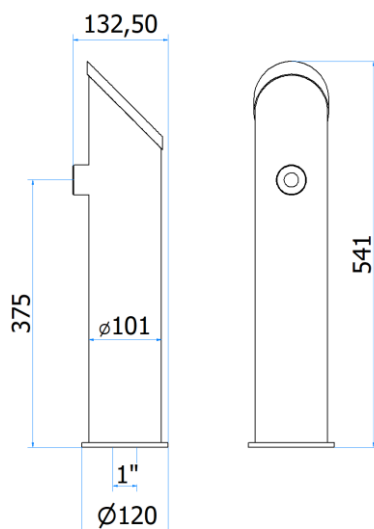

6000094 – YARIS 1P

DATI TECNICI / TECHNICAL DATA

VERSIONE / VERSION	BIRRA / BEER - VINO / WINE PRE-MIX
VIE / PRODUCTS	1P SENZA RUBINETTO/WITHOUT TAPS
FINITURA / FINISH	NERO GOFFRATO/ EMBOSSED BLACK
CORPO/BODY	ACCIAIO INOX / STAINLESS STEEL
TUBO PRODOTTO / PRODUCT LINE	3/8
RICIRCOLO / RECIRCULATION	3/8
DIMENSIONI / SIZE	L120 x P132,5 x H572
PESO / WEIGHT	3,07Kg
DIMENSIONI IMBALLO / PACKAGE DIMENSIONING	170x170x875
PESO LORDO/ GROSS WEIGHT	3,12Kg
FISSAGGIO / FIXING	CANOTTO 1G / PLASTIC SHAFT 1G
BOCCOLA RUB. / TAP FITTING	5/8
ILLUMINAZIONE/ILLUMINATION	LED 24V