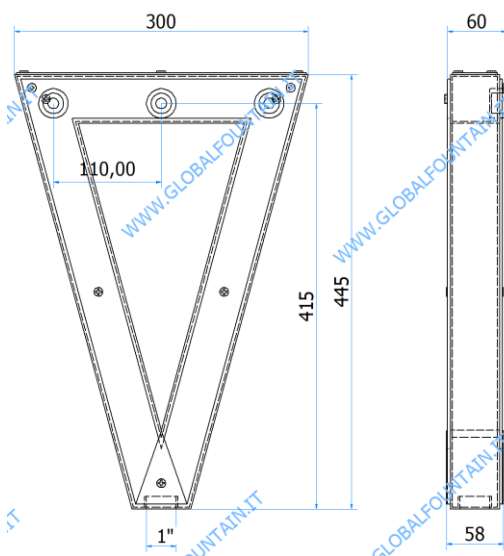

06000509 – FARO 1P

DATI TECNICI / TECHNICAL DATA	
VERSIONE / VERSION	BIRRA / BEER - VINO / WINE PRE-MIX
VIE / PRODUCTS	1P SENZA RUB./WITHOUT TAPS
FINITURA / FINISH	CROMATA / CHROME
CORPO/BODY	OTTONE/BRASS
TUBO PRODOTTO / PRODUCT LINE	5/16
RICIRCOLO / RECIRCULATION	5/16
DIMENSIONI / SIZE	L137 x P137 H533
PESO / WEIGHT	2,4Kg
DIMENSIONI IMBALLO / PACKAGE DIMENSION ING	- x - x -
PESO LORDO/ GROSS WEIGHT	-
FISSAGGIO / FIXING	CANOTTO 1" G / PLASTIC SHAFT 1" G
BOCCOLA RUB. / TAP FITTING	5/8 / o ½
ILLUMINAZIONE/ILLUMINATION	-

06000488 – SEATTLE 3P

DATI TECNICI / TECHNICAL DATA	
VERSIONE / VERSION	BIRRA / BEER - VINO / WINE PRE-MIX
VIE / PRODUCTS	1P SENZA RUB./WITHOUT TAPS
FINITURA / FINISH	CROMATA / CHROME
CORPO/BODY	OTTONE/BRASS
TUBO PRODOTTO / PRODUCT LINE	5/16
RICIRCOLO / RECIRCULATION	5/16
DIMENSIONI / SIZE	L186 x P126 H463
PESO / WEIGHT	2,3Kg
DIMENSIONI IMBALLO / PACKAGE DIMENSIONING	- x - x -
PESO LORDO/ GROSS WEIGHT	-
FISSAGGIO / FIXING	CANOTTO 1" G / PLASTIC SHAFT 1" G
BOCCOLA RUB. / TAP FITTING	5/8 / o 1/2
ILLUMINAZIONE/ILLUMINATION	-

06000487 – TEOREMA 3P

DATI TECNICI / TECHNICAL DATA

VERSIONE / VERSION	BIRRA / BEER - VINO / WINE PRE-MIX
VIE / PRODUCTS	3P SENZA RUB./WITHOUT TAPS
FINITURA / FINISH	INOX LUCIDO / POLISHED STAINLESS STEEL
CORPO/BODY	ACCIAIO / STAINLESS STEEL
TUBO PRODOTTO / PRODUCT LINE	5/16
RICIRCOLO / RECIRCULATION	5/16
DIMENSIONI / SIZE	L300 x P90 H445
PESO / WEIGHT	-
DIMENSIONI IMBALLO / PACKAGE DIMENSIONING	- x - x -
PESO LORDO/ GROSS WEIGHT	-
FISSAGGIO / FIXING	CANOTTO 1" G / PLASTIC SHAFT 1" G
BOCCOLA RUB. / TAP FITTING	5/8 / o 1/2
ILLUMINAZIONE/ILLUMINATION	-