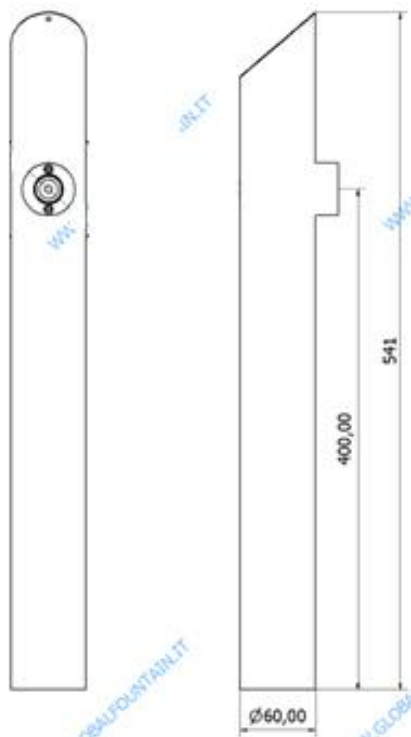

* = pronta consegna 15gg DO /ready for delivery 15gg DO - # = materiale non a stock 30gg DO data ordine/ material not in stock 30 days DO order date

06000417 – STEM 1P

DATI TECNICI / TECHNICAL DATA

VERSIONE / VERSION	BIRRA / BEER -VINO / WINE PRE-MIX
VIE / PRODUCTS	1P SENZA RUBINETTO/WITHOUT TAP
FINITURA / FINISH	INOX LUCIDO / POLISHED STAINLESS STEEL
CORPO/BODY	ACCIAIO INOX / STAINLESS STEEL
TUBO PRODOTTO / PRODUCT LINE	5/16
RICIRCOLO / RECIRCULATION	5/16
DIMENSIONI / DIMENSIONS	L60 P80 H550
PESO / WEIGHT	2,15Kg
DIMENSIONI IMBALLO / PACKAGE DIMENSIONING	165x86,5x175mm
PESO LORDO/ GROSS WEIGHT	2,65Kg
FISSAGGIO / FIXING	CANOTTO 1G / PLASTIC SHAFT 1 G
BOCCOLA RUB. / TAP FITTING	5/8
ILLUMINAZIONE/ILLUMINATION	24 V

* = pronta consegna 15gg DO /ready for delivery 15gg DO - # = materiale non a stock 30gg DO data ordine/ material not in stock 30 days DO order date

06000428 – STEM 45° 1P

DATI TECNICI / TECHNICAL DATA

VERSIONE / VERSION	BIRRA / BEER -VINO / WINE PRE-MIX
VIE / PRODUCTS	1P SENZA RUBINETTO/WITHOUT TAP
FINITURA / FINISH	INOX LUCIDO / POLISHED STAINLESS STEEL
CORPO/BODY	ACCIAIO INOX / STAINLESS STEEL
TUBO PRODOTTO / PRODUCT LINE	5/16
RICIRCOLO / RECIRCULATION	5/16
DIMENSIONI / DIMENSIONS	L60 P80 H550
PESO / WEIGHT	2,15Kg
DIMENSIONI IMBALLO / PACKAGE DIMENSIONING	165x86,5x175mm
PESO LORDO/ GROSS WEIGHT	2,65Kg
FISSAGGIO / FIXING	CANOTTO 1"1/2G / PLASTIC SHAFT 1"1/2 G
BOCCOLA RUB. / TAP FITTING	5/8
ILLUMINAZIONE/ILLUMINATION	-