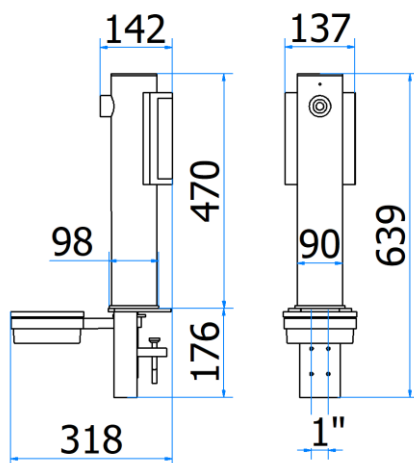

06000358 – DORTMUND 1P	
DATI TECNICI / TECHNICAL DATA	
VERSIONE / VERSION	BIRRA VINO PRE-MIX / BEER WINE PRE-MIX
VIE / PRODUCTS	1P CON BT60 OTTONE CROMATO / 1P WITH BT60 BRASS CROME
FINITURA / FINISH	INOX LUCIDO / POLISHED STAINLESS STEEL
CORPO/BODY	INOX
TUBO PRODOTTO / PRODUCT LINE	3/8
RICIRCOLO / RECIRCULATION	5/16
DIMENSIONI / SIZE	L90 P142 H470
PESO / WEIGHT	-
DIMENSIONI IMBALLO / PACKAGE DIMENSIONING	-
PESO LORDO/ GROSS WEIGHT	-
FISSAGGIO / FIXING	CANOTTO 1" G / PLASTIC SHAFT 1" G
BOCCOLA RUB. / TAP FITTING	5/8
ILLUMINAZIONE/ILLUMINATION	24V