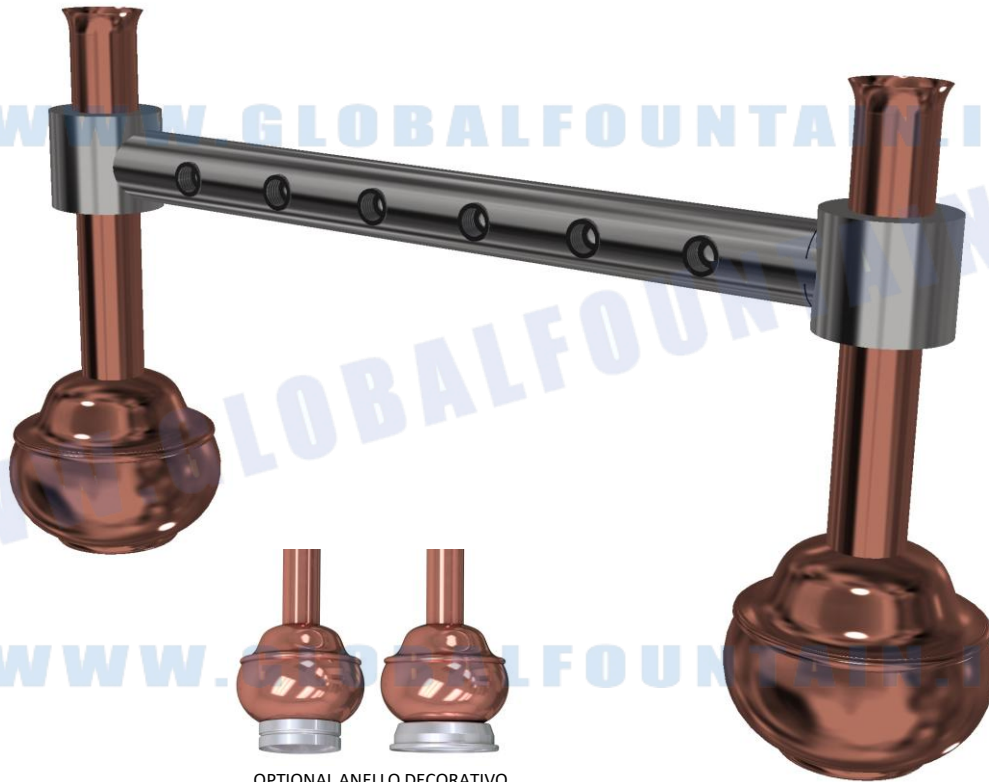

COLONNA / TOWER

ARROW

Finiture

<http://www.globalfountain.it/colonne-spillatura-bevande.html>

Altre finiture disponibili su richiesta, tempi di consegna da concordare/ other types of finishings available on request, delivery times to be agreed

COLONNA / TOWER

DISTILLATORE

OPTIONAL ANELLO DECORATIVO
06000503-006 06000503-005

06000504 – DISTILLATORE 6P

DATI TECNICI / TECHNICAL DATA

VERSIONE / VERSION	BIRRA / BEER -VINO / WINE PRE-MIX
VIE / PRODUCTS	6P SENZA RUB./WITHOUT TAPS
FINITURA / FINISH	INOX RAME LUCIDO / POLISHED COPPER STAINLESS STEEL
CORPO/BODY	RAME E ACCIAIO / STAINLESS STEEL COPPER
TUBO PRODOTTO / PRODUCT LINE	5/16
RICIRCOLO / RECIRCULATION	5/16
DIMENSIONI / SIZE	L965x P198 H497
PESO / WEIGHT	9,5Kg
DIMENSIONI IMBALLO / PACKAGE DIMENSIONING	- x - x -
PESO LORDO/ GROSS WEIGHT	-
FISSAGGIO / FIXING	CANOTTO 1"1/2 G / PLASTIC SHAFT 1"1/2 G
BOCCOLA RUB. / TAP FITTING	5/8 / o ½
ILLUMINAZIONE/ILLUMINATION	-