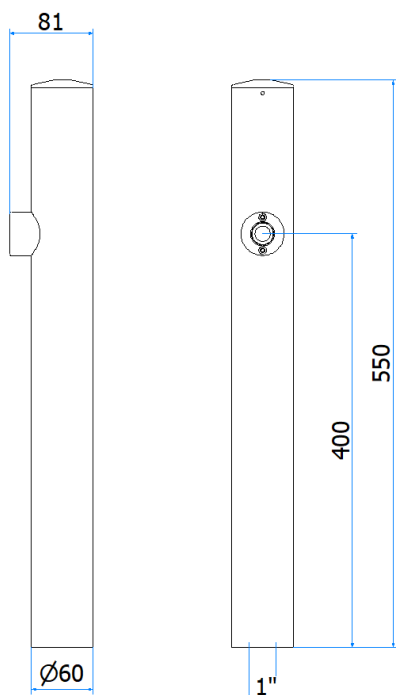

YARIS MINI

6000095 – YARIS MINI 1P	
DATI TECNICI / TECHNICAL DATA	
VERSIONE / VERSION	BIRRA / BEER - VINO / WINE PRE-MIX
VIE / PRODUCTS	1P SENZA RUBINETTO/WITHOUT TAPS
FINITURA / FINISH	NERO GOFFRATO/ EMBOSSED BLACK
CORPO/BODY	ACCIAIO INOX / STAINLESS STEEL
TUBO PRODOTTO / PRODUCT LINE	3/8
RICIRCOLO / RECIRCULATION	3/8
DIMENSIONI / SIZE	L145 x P207 x H542
PESO / WEIGHT	3,07Kg
DIMENSIONI IMBALLO / PACKAGE DIMENSIONING	170x170x875
PESO LORDO/ GROSS WEIGHT	3,12Kg
FISSAGGIO / FIXING	CANOTTO 1G / PLASTIC SHAFT 1G
BOCCOLA RUB. / TAP FITTING	5/8
ILLUMINAZIONE/ILLUMINATION	LED 24V

COLONNA / TOWER
YARIS

<http://www.globalfountain.it/colonne-spillatura-bevande.html>

6000094 – YARIS 1P
DATI TECNICI / TECHNICAL DATA

VERSIONE / VERSION	BIRRA / BEER - VINO / WINE PRE-MIX
VIE / PRODUCTS	1P SENZA RUBINETTO/WITHOUT TAPS
FINITURA / FINISH	NERO GOFFRATO/ EMBOSSED BLACK
CORPO/BODY	ACCIAIO INOX / STAINLESS STEEL
TUBO PRODOTTO / PRODUCT LINE	3/8
RICIRCOLO / RECIRCULATION	3/8
DIMENSIONI / SIZE	L120 x P132,5 x H572
PESO / WEIGHT	3,07Kg
DIMENSIONI IMBALLO / PACKAGE DIMENSIONING	170x170x875
PESO LORDO/ GROSS WEIGHT	3,12Kg
FISSAGGIO / FIXING	CANOTTO 1G / PLASTIC SHAFT 1G
BOCCOLA RUB. / TAP FITTING	5/8
ILLUMINAZIONE/ILLUMINATION	LED 24V

* = pronta consegna 15gg DO /ready for delivery 15gg DO - # = materiale non a stock 30gg DO data ordine/ material not in stock 30 days DO order date

06000417 – STEM 1P

DATI TECNICI / TECHNICAL DATA

VERSIONE / VERSION	BIRRA / BEER -VINO / WINE PRE-MIX
VIE / PRODUCTS	1P SENZA RUBINETTO/WITHOUT TAP
FINITURA / FINISH	INOX LUCIDO / POLISHED STAINLESS STEEL
CORPO/BODY	ACCIAIO INOX / STAINLESS STEEL
TUBO PRODOTTO / PRODUCT LINE	5/16
RICIRCOLO / RECIRCULATION	5/16
DIMENSIONI / DIMENSIONS	L60 P80 H550
PESO / WEIGHT	2,15Kg
DIMENSIONI IMBALLO / PACKAGE DIMENSIONING	165x86,5x175mm
PESO LORDO/ GROSS WEIGHT	2,65Kg
FISSAGGIO / FIXING	CANOTTO 1G / PLASTIC SHAFT 1 G
BOCCOLA RUB. / TAP FITTING	5/8
ILLUMINAZIONE/ILLUMINATION	24 V