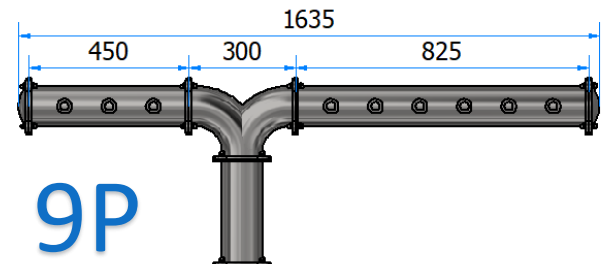

COLONNA / TOWER

BRIDGE Y

BRIDGE Y REGULAR		BRIDGE Y DISASSATA	
06000596	12P 6+6 L 2010 mm	06000601	11P 5+6 L 1875 mm
06000597	10P 5+5 L 1740 mm	06000602	10P 4+6 L 1760mm
06000598	8P 4+4 L 1510 mm	06000603	9P 3+6 L 1635 mm
06000599	6P 3+3 L 1260 mm	06000604	8P 2+6 L 1510 mm
06000600	4P 2+2 L 1010 mm