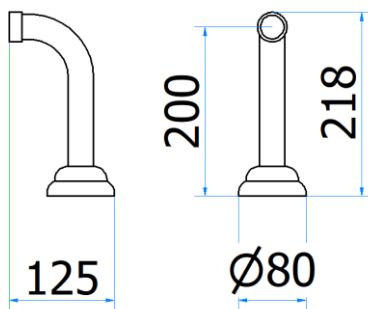

COLONNA / TOWER

INDUSTRIAL

WWW.GLOBALFOUNTAIN.IT

WWW.GLOBALFOUNTAIN.IT

WWW.GLOBALFOUNTAIN.IT

06000493 – INDUSTRIAL 1P

DATI TECNICI / TECHNICAL DATA

VERSIONE / VERSION	BIRRA / BEER - VINO / WINE PRE-MIX
VIE / PRODUCTS	1P SENZA RUB./WITHOUT TAPS
FINITURA / FINISH	INOX SATINATO / SATIN STAINLESS STEEL
CORPO/BODY	ACCIAIO / STAINLESS STEEL
TUBO PRODOTTO / PRODUCT LINE	5/16
RICIRCOLO / RECIRCULATION	5/16
DIMENSIONI / SIZE	L109x P109 H476
PESO / WEIGHT	2,8Kg
DIMENSIONI IMBALLO / PACKAGE DIMENSIONING	- x - x -
PESO LORDO/ GROSS WEIGHT	-
FISSAGGIO / FIXING	CANOTTO 1' G / PLASTIC SHAFT 1' 'G
BOCCOLA RUB. / TAP FITTING	5/8 / o ½
ILLUMINAZIONE/ILLUMINATION	-

06000358 – DORTMUND 1P	
DATI TECNICI / TECHNICAL DATA	
VERSIONE / VERSION	BIRRA VINO PRE-MIX / BEER WINE PRE-MIX
VIE / PRODUCTS	1P CON BT60 OTTONE CROMATO / 1P WITH BT60 BRASS CROME
FINITURA / FINISH	INOX LUCIDO / POLISHED STAINLESS STEEL
CORPO/BODY	INOX
TUBO PRODOTTO / PRODUCT LINE	3/8
RICIRCOLO / RECIRCULATION	5/16
DIMENSIONI / SIZE	L90 P142 H470
PESO / WEIGHT	-
DIMENSIONI IMBALLO / PACKAGE DIMENSIONING	-
PESO LORDO/ GROSS WEIGHT	-
FISSAGGIO / FIXING	CANOTTO 1" G / PLASTIC SHAFT 1" G
BOCCOLA RUB. / TAP FITTING	5/8
ILLUMINAZIONE/ILLUMINATION	24V

* = Prodotto disponibile, spedibile entro 15gg data ordine / Item available, ready for delivery within 15 days from order date

Articolo Part number	Descrizione Description		
6000023	LISBONA H20	dim	80mm
6000024	LISBONA H30	dim	80mm
6000025	LISBONA H36	dim	80mm