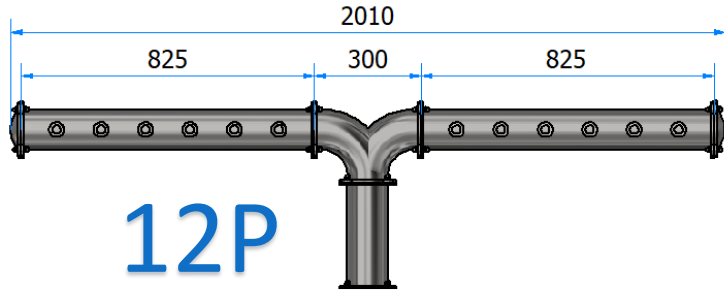

COLONNA / TOWER

BRIDGE Y

BRIDGE Y REGULAR		BRIDGE Y DISASSATA	
06000596	12P 6+6 L 2010 mm	06000601	11P 5+6 L 1875 mm
06000597	10P 5+5 L 1740 mm	06000602	10P 4+6 L 1760mm
06000598	8P 4+4 L 1510 mm	06000603	9P 3+6 L 1635 mm
06000599	6P 3+3 L 1260 mm	06000604	8P 2+6 L 1510 mm
06000600	4P 2+2 L 1010 mm