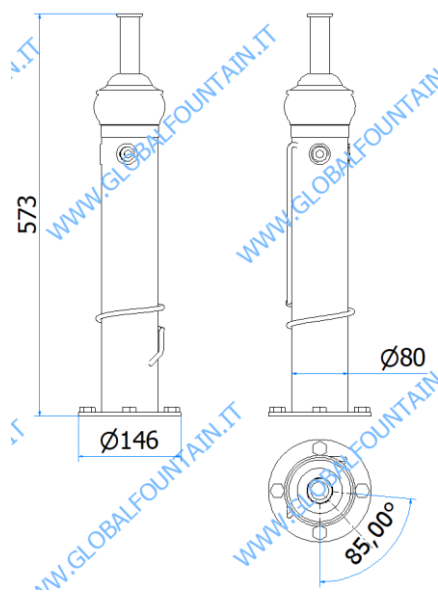

COLONNA / TOWER

DISTILLATORE

OPTIONAL ANELLO DECORATIVO
06000503-006 06000503-005

06000502 – DISTILLATORE 2P

DATI TECNICI / TECHNICAL DATA	
VERSIONE / VERSION	BIRRA / BEER - VINO / WINE PRE-MIX
VIE / PRODUCTS	2P SENZA RUB./WITHOUT TAPS
FINITURA / FINISH	INOX RAME LUCIDO / POLISHED COPPER STAINLESS STEEL
CORPO/BODY	RAME E ACCIAIO / STAINLESS STEEL COPPER
TUBO PRODOTTO / PRODUCT LINE	5/16
RICIRCOLO / RECIRCULATION	5/16
DIMENSIONI / SIZE	L198x P198 H497
PESO / WEIGHT	4,9Kg
DIMENSIONI IMBALLO / PACKAGE DIMENSIONING	- x - x -
PESO LORDO/ GROSS WEIGHT	-
FISSAGGIO / FIXING	CANOTTO 1' ½ G / PLASTIC SHAFT 1' ½ 'G
BOCCOLA RUB. / TAP FITTING	5/8 / o ½
ILLUMINAZIONE/ILLUMINATION	-

COLONNA / TOWER

INDUSTRIAL

WWW.GLOBALFOUNTAIN.IT

WWW.GLOBALFOUNTAIN.IT

WWW.GLOBALFOUNTAIN.IT

06000493 – INDUSTRIAL 1P

DATI TECNICI / TECHNICAL DATA

VERSIONE / VERSION	BIRRA / BEER - VINO / WINE PRE-MIX
VIE / PRODUCTS	1P SENZA RUB./WITHOUT TAPS
FINITURA / FINISH	INOX SATINATO / SATIN STAINLESS STEEL
CORPO/BODY	ACCIAIO / STAINLESS STEEL
TUBO PRODOTTO / PRODUCT LINE	5/16
RICIRCOLO / RECIRCULATION	5/16
DIMENSIONI / SIZE	L109x P109 H476
PESO / WEIGHT	2,8Kg
DIMENSIONI IMBALLO / PACKAGE DIMENSIONING	- x - x -
PESO LORDO/ GROSS WEIGHT	-
FISSAGGIO / FIXING	CANOTTO 1' G / PLASTIC SHAFT 1' 'G
BOCCOLA RUB. / TAP FITTING	5/8 / o ½
ILLUMINAZIONE/ILLUMINATION	-

COLONNA / TOWER

ECLIPSE

06000492 – ECLIPSE 1P

DATI TECNICI / TECHNICAL DATA	
VERSIONE / VERSION	BIRRA / BEER -VINO / WINE PRE-MIX
VIE / PRODUCTS	2P SENZA RUB./WITHOUT TAPS
FINITURA / FINISH	INOX SATINATO RAME / SATIN STAINLESS STEEL COPPER
CORPO/BODY	ACCIAIO / STAINLESS STEEL
TUBO PRODOTTO / PRODUCT LINE	5/16
RICIRCOLO / RECIRCULATION	5/16
DIMENSIONI / SIZE	L109x P109 H476
PESO / WEIGHT	2,7Kg
DIMENSIONI IMBALLO / PACKAGE DIMENSIONING	- x - x -
PESO LORDO/ GROSS WEIGHT	-
FISSAGGIO / FIXING	CANOTTO 1' G / PLASTIC SHAFT 1' 'G
BOCCOLA RUB. / TAP FITTING	5/8 / o ½
ILLUMINAZIONE/ILLUMINATION	-
VERSIONE 2P / VERSION 2P	06000517