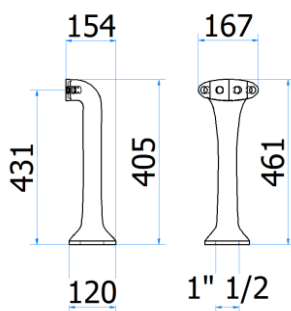

Articolo Part number	Descrizione Description	
06000338	CIGNO 4P	dim
06000339	CIGNO 5P	dim
06000340	CIGNO 6P	dim

06000340 – CIGNO 6P	
DATI TECNICI / TECHNICAL DATA	
VERSIONE / VERSION	BIRRA VINO PRE-MIX / BEER WINE PRE-MIX
VIE / PRODUCTS	6P SENZA RUBINETTO/WITHOUT TAP
FINITURA / FINISH	CROMATA / CHROME
CORPO/BODY	OTTONE/BRASS
TUBO PRODOTTO / PRODUCT LINE	5/16
RICIRCOLO / RECIRCULATION	5/16
DIMENSIONI / SIZE	L840 P85 H377
PESO / WEIGHT	-
DIMENSIONI IMBALLO / PACKAGE DIMENSIONING	-
PESO LORDO/ GROSS WEIGHT	-
FISSAGGIO / FIXING	CANOTTO 1½ G / PLASTIC SHAFT 1 ½ G
BOCCOLA RUB. / TAP FITTING	5/8
ILLUMINAZIONE/ILLUMINATION	-

Articolo	Descrizione		
Part number	Description		
06000366	EURO 1P OTTONE	dim	L104 P130 H380 mm
06000357	EURO 2P OTTONE	dim	L104 P135 H385 mm
06000367	EURO 3P OTTONE	dim	L104 P138 H405 mm
06000261	EURO 4P OTTONE	dim	L167 P154 H461 mm

06000261 – EURO 4P	
DATI TECNICI / TECHNICAL DATA	
VERSIONE / VERSION	BIRRA VINO PRE-MIX / BEER WINE PRE-MIX
VIE / PRODUCTS	4P SENZA RUBINETTO/WITHOUT TAP
FINITURA / FINISH	CROMATA / CHROME - DORATA / GOLD
CORPO/BODY	OTTONE / BRASS
TUBO PRODOTTO / PRODUCT LINE	INOX AISI 7 X 0,5 - 5/16 – LUPULUS
RICIRCOLO / RECIRCULATION	INOX AISI 7 X 0,5 - 5/16 - LUPULUS
DIMENSIONI / SIZE	L167 P154 H461
PESO / WEIGHT	-
DIMENSIONI IMBALLO / PACKAGE DIMENSIONING	-
PESO LORDO/ GROSS WEIGHT	-
FISSAGGIO / FIXING	CANOTTO 1½ G / PLASTIC SHAFT 1 ½ G /OTT/ALU/ABS
BOCCOLA RUB. / TAP FITTING	5/8
ILLUMINAZIONE/ILLUMINATION	-