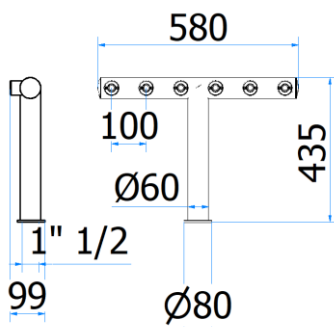

06000379 – CALIBER A PONTE 8P

DATI TECNICI / TECHNICAL DATA

VERSIONE / VERSION	BIRRA VINO PRE-MIX / BEER WINE PRE-MIX
VIE / PRODUCTS	8P SENZA SENZA RUBINETTO/WITHOUT TAP
FINITURA / FINISH	INOX LUCIDO / POLISHED STAINLESS STEEL
CORPO/BODY	ACCIAIO INOX / STAINLESS STEEL
TUBO PRODOTTO / PRODUCT LINE	5/16
RICIRCOLO / RECIRCULATION	3/8
DIMENSIONI / SIZE	L1145 P127,5 H485
PESO / WEIGHT	-
DIMENSIONI IMBALLO / PACKAGE DIMENSIONING	-
PESO LORDO/ GROSS WEIGHT	-
FISSAGGIO / FIXING	CANOTTO 1½ G / PLASTIC SHAFT 1 ½ G
BOCCOLA RUB. / TAP FITTING	5/8 or 1/2
ILLUMINAZIONE/ILLUMINATION	-

* = Prodotto disponibile, spedibile entro 15gg data ordine / Item available, ready for delivery within 15 days from order date

Articolo Part number	Descrizione Description	dim	
06000215 *	TEE 3P	dim	280mm
06000217 *	TEE 4P	dim	380mm
06000219	TEE 5P	dim	480mm
06000221	TEE 6P	dim	580mm