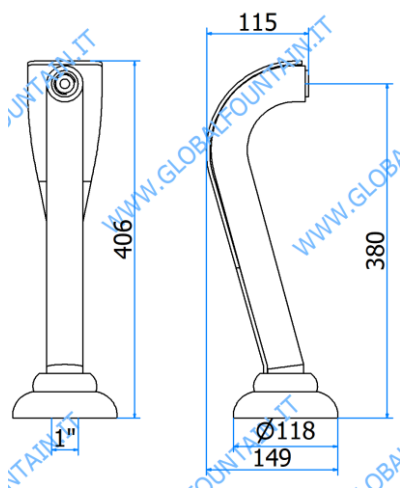

torsione 90°

06000515 COLONNA CAYON 1P OTT-CROM	
DATI TECNICI / TECHNICAL DATA	
VERSIONE / VERSION	BIRRA VINO PRE-MIX / BEER WINE PRE-MIX
VIE / PRODUCTS	1P CON BT60 OTTONE CROMATO / 1P WITH BT60 BRASS CROME
FINITURA / FINISH	INOX LUCIDO / POLISHED STAINLESS STEEL
CORPO / BODY	OTTONE / BRASS
TUBO PRODOTTO / PRODUCT LINE	3/8
RICIRCOLO / RECIRCULATION	5/16
DIMENSIONI / SIZE	L71 P71 H450
PESO / WEIGHT	-
DIMENSIONI IMBALLO / PACKAGE DIMENSION ING	-
PESO LORDO / GROSS WEIGHT	-
FISSAGGIO / FIXING	CANOTTO 1"
BOCCOLA RUB. / TAP FITTING	5/8
ILLUMINAZIONE / ILLUMINATION	-

06000509 – FARO 1P

DATI TECNICI / TECHNICAL DATA	
VERSIONE / VERSION	BIRRA / BEER - VINO / WINE PRE-MIX
VIE / PRODUCTS	1P SENZA RUB./WITHOUT TAPS
FINITURA / FINISH	CROMATA / CHROME
CORPO/BODY	OTTONE/BRASS
TUBO PRODOTTO / PRODUCT LINE	5/16
RICIRCOLO / RECIRCULATION	5/16
DIMENSIONI / SIZE	L137 x P137 H533
PESO / WEIGHT	2,4Kg
DIMENSIONI IMBALLO / PACKAGE DIMENSION ING	- x - x -
PESO LORDO/ GROSS WEIGHT	-
FISSAGGIO / FIXING	CANOTTO 1" G / PLASTIC SHAFT 1" G
BOCCOLA RUB. / TAP FITTING	5/8 / o ½
ILLUMINAZIONE/ILLUMINATION	-

GLOBAL FOUNTAIN S.r.l. Via Cascina Badia, 44 20069 Vaprio D'Adda (Mi) Tel. +39.02.90989550
 Fax. +39.02.90988356 E-Mail info@globalfountain.it Web www.globalfountain.it P.IVA: 02862380967

COLONNA / TOWER

06000501 – COBRA 1P

DATI TECNICI / TECHNICAL DATA

VERSIONE / VERSION	BIRRA / BEER - VINO / WINE PRE-MIX
VIE / PRODUCTS	1P SENZA RUB./WITHOUT TAPS
FINITURA / FINISH	INOX LUCIDO / POLISHED STAINLESS STEEL
CORPO/BODY	ACCIAIO / STAINLESS STEEL
TUBO PRODOTTO / PRODUCT LINE	5/16
RICIRCOLO / RECIRCULATION	5/16
DIMENSIONI / SIZE	L118 x P149 H406
PESO / WEIGHT	2,3Kg
DIMENSIONI IMBALLO / PACKAGE DIMENSIONING	- x - x -
PESO LORDO/ GROSS WEIGHT	-
FISSAGGIO / FIXING	CANOTTO 1" G / PLASTIC SHAFT 1" G
BOCCOLA RUB. / TAP FITTING	5/8 / o 1/2
ILLUMINAZIONE/ILLUMINATION	-