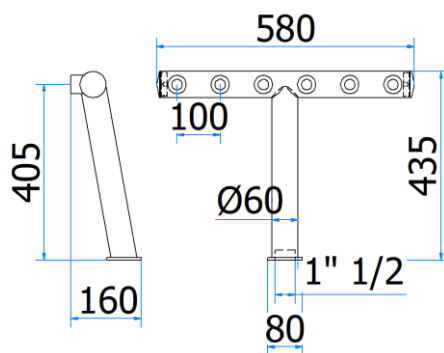

Articolo Part number	Descrizione Description		
06000385	TEE REVERSE DX DIS. 4P	dim	L=370mm
06000386	TEE REVERSE SX DIS. 5P	dim	L=459mm
06000387	TEE REVERSE DX DIS. 6P	dim	L=556mm
06000389	TEE REVERSE SX DIS. 6P	dim	L=556mm

Articolo Part number	Descrizione Description	dim	
06000216	TEE INCLINATA 3P	dim	280mm
06000218	TEE INCLINATA 4P	dim	380mm
06000220	TEE INCLINATA 5P	dim	480mm
06000222	TEE INCLINATA 6P	dim	580mm

06000222 – TEE INCLINATA 6P

DATI TECNICI / TECHNICAL DATA

VERSIONE / VERSION	BIRRA VINO PRE-MIX / BEER WINE PRE-MIX
VIE / PRODUCTS	6P SENZA RUBINETTO/WITHOUT TAP
FINITURA / FINISH	INOX LUCIDO / POLISHED STAINLESS STEEL
CORPO/BODY	ACCIAIO INOX / STAINLESS STEEL
TUBO PRODOTTO / PRODUCT LINE	Da aggiornare manca in DB
RICIRCOLO / RECIRCULATION	5/16
DIMENSIONI / SIZE	L580 P160 H435
PESO / WEIGHT	-
DIMENSIONI IMBALLO / PACKAGE DIMENSIONING	-
PESO LORDO/ GROSS WEIGHT	-
FISSAGGIO / FIXING	CANOTTO 1 ½ G / PLASTIC SHAFT 1 ½ G
BOCCOLA RUB. / TAP FITTING	5/8 or 1/2
ILLUMINAZIONE/ILLUMINATION	-