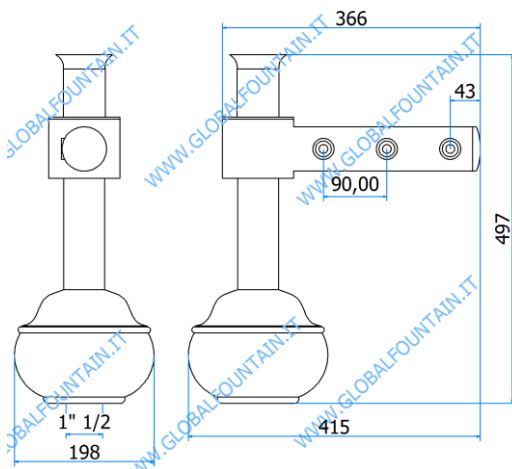

06000500 – ARROW 1P

DATI TECNICI / TECHNICAL DATA	
VERSIONE / VERSION	BIRRA / BEER - VINO / WINE PRE-MIX
VIE / PRODUCTS	1P SENZA RUB./WITHOUT TAPS
FINITURA / FINISH	CROMATA / CHROME
CORPO/BODY	OTTONE/BRASS
TUBO PRODOTTO / PRODUCT LINE	5/16
RICIRCOLO / RECIRCULATION	5/16
DIMENSIONI / SIZE	L82 x P89 H550
PESO / WEIGHT	1,2Kg
DIMENSIONI IMBALLO / PACKAGE DIMENSIONING	- x - x -
PESO LORDO/ GROSS WEIGHT	-
FISSAGGIO / FIXING	CANOTTO 1" G / PLASTIC SHAFT 1" G
BOCCOLA RUB. / TAP FITTING	5/8 / o ½
ILLUMINAZIONE/ILLUMINATION	LED

COLONNA / TOWER

DISTILLATORE

OPTIONAL ANELLO DECORATIVO
06000503-006 06000503-005

06000504 – DISTILLATORE 6P

DATI TECNICI / TECHNICAL DATA

VERSIONE / VERSION	BIRRA / BEER -VINO / WINE PRE-MIX
VIE / PRODUCTS	6P SENZA RUB./WITHOUT TAPS
FINITURA / FINISH	INOX RAME LUCIDO / POLISHED COPPER STAINLESS STEEL
CORPO/BODY	RAME E ACCIAIO / STAINLESS STEEL COPPER
TUBO PRODOTTO / PRODUCT LINE	5/16
RICIRCOLO / RECIRCULATION	5/16
DIMENSIONI / SIZE	L965x P198 H497
PESO / WEIGHT	9,5Kg
DIMENSIONI IMBALLO / PACKAGE DIMENSIONING	- x - x -
PESO LORDO/ GROSS WEIGHT	-
FISSAGGIO / FIXING	CANOTTO 1"1/2 G / PLASTIC SHAFT 1"1/2 G
BOCCOLA RUB. / TAP FITTING	5/8 / o ½
ILLUMINAZIONE/ILLUMINATION	-

COLONNA / TOWER

DISTILLATORE

OPTIONAL ANELLO DECORATIVO
06000503-006 06000503-005

06000503 – DISTILLATORE 3P

DATI TECNICI / TECHNICAL DATA	
VERSIONE / VERSION	BIRRA / BEER -VINO / WINE PRE-MIX
VIE / PRODUCTS	3P SENZA RUB./WITHOUT TAPS
FINITURA / FINISH	INOX RAME LUCIDO / POLISHED COPPER STAINLESS STEEL
CORPO/BODY	RAME E ACCIAIO / STAINLESS STEEL COPPER
TUBO PRODOTTO / PRODUCT LINE	5/16
RICIRCOLO / RECIRCULATION	5/16
DIMENSIONI / SIZE	L965x P198 H497
PESO / WEIGHT	4,9Kg
DIMENSIONI IMBALLO / PACKAGE DIMENSIONING	- x - x -
PESO LORDO/ GROSS WEIGHT	-
FISSAGGIO / FIXING	CANOTTO 1' 1/2 G / PLASTIC SHAFT 1' 1/2 'G
BOCCOLA RUB. / TAP FITTING	5/8 / o 1/2
ILLUMINAZIONE/ILLUMINATION	-