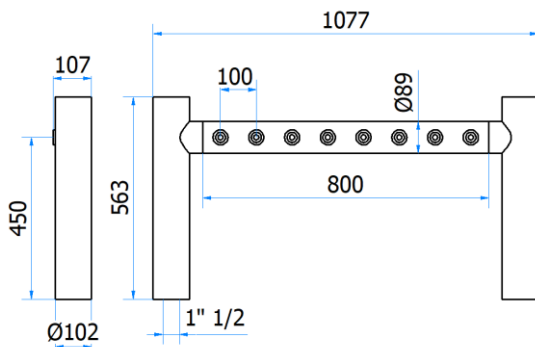

Articolo Part number	Descrizione Description	dim	
06000151 *	COLONNA CASTLE 4P	dim	677mm
06000197	COLONNA CASTLE 5P	dim	777mm
06000198	COLONNA CASTLE 6P	dim	877mm
06000199	COLONNA CASTLE 7P	dim	977mm
06000249	COLONNA CASTLE 8P	dim	1077mm

06000151 – PONTE 8P	
DATI TECNICI / TECHNICAL DATA	
VERSIONE / VERSION	BIRRA VINO PRE-MIX / BEER WINE PRE-MIX
VIE / PRODUCTS	8P SENZA RUBINETTO/WITHOUT TAP
FINITURA / FINISH	INOX LUCIDO / POLISHED STAINLESS STEEL
CORPO/BODY	ACCIAIO INOX / STAINLESS STEEL
TUBO PRODOTTO / PRODUCT LINE	Dati non presenti in DB
RICIRCOLO / RECIRCULATION	Dati non presenti in DB
DIMENSIONI / SIZE	L1077 P107 H563
PESO / WEIGHT	-
DIMENSIONI IMBALLO / PACKAGE DIMENSIONING	-
PESO LORDO/ GROSS WEIGHT	-
FISSAGGIO / FIXING	CANOTTO 1 ½ G X 2/ PLASTIC SHAFT 1 ½ G X 2
BOCCOLA RUB. / TAP FITTING	5/8 or 1/2
ILLUMINAZIONE/ILLUMINATION	-