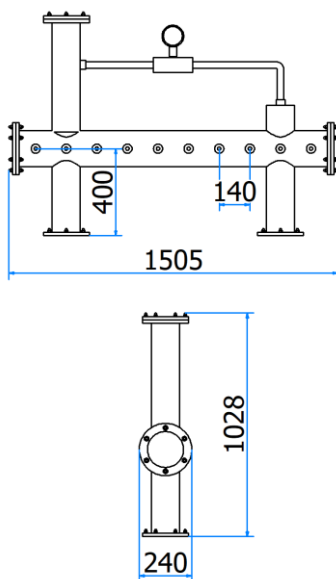

COLONNA / TOWER

LOWEN

06000431 - COLONNA A PONTE BRIDGE 10P RAME ANTICO LOWEN DB16	
DATI TECNICI / TECHNICAL DATA	
VERSIONE / VERSION	BIRRA VINO PRE-MIX / BEER WINE PRE-MIX
VIE / PRODUCTS	10P SENZA RUBINETTO/WITHOUT TAP
FINITURA / FINISH	INOX LUCIDO / POLISHED STAINLESS STEEL
CORPO/BODY	ACCIAIO INOX / STAINLESS STEEL
TUBO PRODOTTO / PRODUCT LINE	Dati non presenti in DB
RICIRCOLO / RECIRCULATION	Dati non presenti in DB
DIMENSIONI / SIZE	L1470 P168 H1010
PESO / WEIGHT	-
DIMENSIONI IMBALLO / PACKAGE DIMENSIONING	-
PESO LORDO/ GROSS WEIGHT	-
FISSAGGIO / FIXING	KIT TIRANTI / KIT BOLTS
BOCCOLA RUB. / TAP FITTING	5/8 or 1/2
ILLUMINAZIONE/ILLUMINATION	-

- COLONNA LOWEN 6P DB16/TOWER LOWEN 5P BM16
- COLONNA LOWEN 8P DB16/TOWER LOWEN 6P BM16
- 06000430 - COLONNA LOWEN 10P DB16/TOWER LOWEN 10P BM16

GLOBAL FOUNTAIN S.r.l. Via Cascina Badia, 44 20069 Vaprio D'Adda (Mi) Tel. +39.02.90989550
Fax. +39.02.90988356 E-Mail info@globalfountain.it Web www.globalfountain.it P.IVA: 02862380967