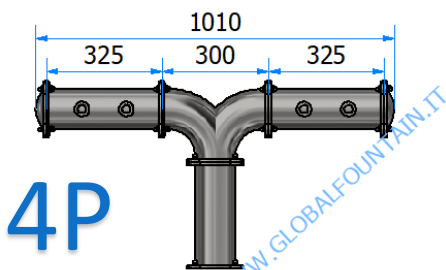

COLONNA / TOWER

BRIDGE Y

BRIDGE Y REGULAR		BRIDGE Y DISASSATA	
06000596	12P 6+6 L 2010 mm	06000601	11P 5+6 L 1875 mm
06000597	10P 5+5 L 1740 mm	06000602	10P 4+6 L 1760mm
06000598	8P 4+4 L 1510 mm	06000603	9P 3+6 L 1635 mm
06000599	6P 3+3 L 1260 mm	06000604	8P 2+6 L 1510 mm
06000600	4P 2+2 L 1010 mm