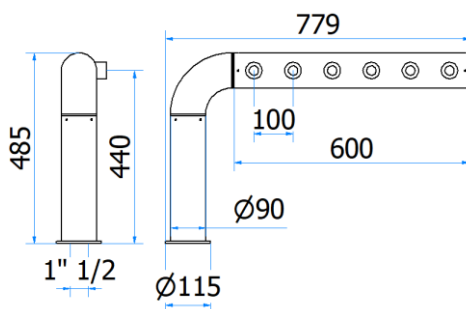

06000596 – BRIDGE 12P

DATI TECNICI / TECHNICAL DATA

VERSIONE / VERSION	BIRRA VINO PRE-MIX / BEER WINE PRE-MIX
VIE / PRODUCTS	12P SENZA RUBINETTO/WITHOUT TAP
FINITURA / FINISH	INOX LUCIDO / POLISHED STAINLESS STEEL
CORPO/BODY	ACCIAIO INOX / STAINLESS STEEL
TUBO PRODOTTO / PRODUCT LINE	5/16
RICIRCOLO / RECIRCULATION	3/8 – 5/16 – 1/2
DIMENSIONI / SIZE	L2010 P162 H530
PESO / WEIGHT	-
DIMENSIONI IMBALLO / PACKAGE DIMENSIONING	-
PESO LORDO/ GROSS WEIGHT	-
FISSAGGIO / FIXING	KIT TIRANTI / KIT BOLTS - 06000214
BOCCOLA RUB. / TAP FITTING	5/8 or 1/2
ILLUMINAZIONE/ILLUMINATION	-

COLONNA / TOWER

BRIDGE Y

BRIDGE Y REGULAR		BRIDGE Y DISASSATA	
06000596	12P 6+6 L 2010 mm	06000601	11P 5+6 L 1875 mm
06000597	10P 5+5 L 1740 mm	06000602	10P 4+6 L 1760mm
06000598	8P 4+4 L 1510 mm	06000603	9P 3+6 L 1635 mm
06000599	6P 3+3 L 1260 mm	06000604	8P 2+6 L 1510 mm
06000600	4P 2+2 L 1010 mm		

Articolo Part number	Descrizione Description	dim	L=
06000271	CALIBER 2P	dim	L=376mm
06000272	CALIBER 3P	dim	L=476mm
06000365	CALIBER 4P	dim	L=576mm
06000370	CALIBER 5P	dim	L=676mm
06000371	CALIBER 6P	dim	L=776mm