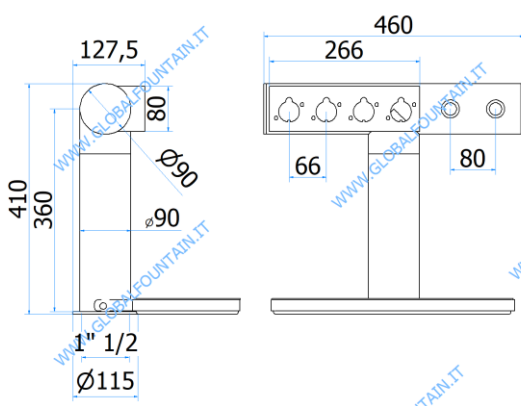

35000123 – TEE INOX LUCIDO 4POM+2PEM	
DATI TECNICI / TECHNICAL DATA	
VERSIONE / VERSION	BIRRA VINO PRE-MIX / BEER WINE PRE-MIX POST-MIX
VIE / PRODUCTS	4P RUB POM 2 PEM
FINITURA / FINISH	INOX LUCIDO / POLISHED STAINLESS STEEL
CORPO/BODY	ACCIAIO INOX / STAINLESS STEEL
TUBO PRODOTTO / PRODUCT LINE	Dati non presenti in DB
RICIRCOLO / RECIRCULATION	Dati non presenti in DB
DIMENSIONI / SIZE	L460 P115 H410
PESO / WEIGHT	-
DIMENSIONI IMBALLO / PACKAGE DIMENSIONING	-
PESO LORDO/ GROSS WEIGHT	-
FISSAGGIO / FIXING	CANOTTO 1½ G / PLASTIC SHAFT 1 ½ G
BOCCOLA RUB. / TAP FITTING	5/8 or 1/2
ILLUMINAZIONE/ILLUMINATION	-