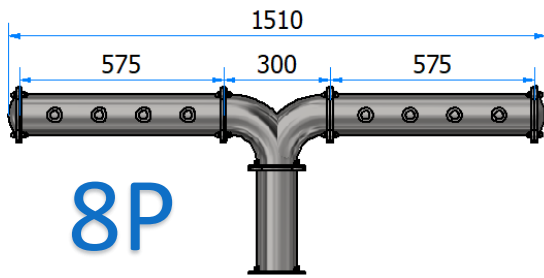

COLONNA / TOWER

BRIDGE Y

BRIDGE Y REGULAR		BRIDGE Y DISASSATA	
06000596	12P 6+6 L 2010 mm	06000601	11P 5+6 L 1875 mm
06000597	10P 5+5 L 1740 mm	06000602	10P 4+6 L 1760mm
06000598	8P 4+4 L 1510 mm	06000603	9P 3+6 L 1635 mm
06000599	6P 3+3 L 1260 mm	06000604	8P 2+6 L 1510 mm
06000600	4P 2+2 L 1010 mm