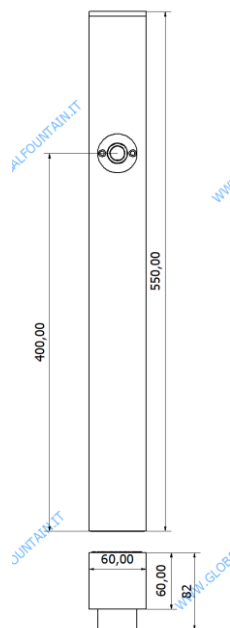

COLONNA / TOWER

CACTUS

06000495 – CACTUS 1P

DATI TECNICI / TECHNICAL DATA	
VERSIONE / VERSION	BIRRA / BEER - VINO / WINE PRE-MIX
VIE / PRODUCTS	2P SENZA RUB./WITHOUT TAPS
FINITURA / FINISH	INOX VERNICIATO / STAINLESS STEEL
CORPO/BODY	ACCIAIO INOX / STAINLESS STEEL
TUBO PRODOTTO / PRODUCT LINE	5/16
RICIRCOLO / RECIRCULATION	5/16
DIMENSIONI / SIZE	L54x P222 H496
PESO / WEIGHT	1,9Kg
DIMENSIONI IMBALLO / PACKAGE DIMENSIONING	- x - x -
PESO LORDO/ GROSS WEIGHT	-
FISSAGGIO / FIXING	CANOTTO 1' G / PLASTIC SHAFT 1' 'G
BOCCOLA RUB. / TAP FITTING	5/8 / o ½
ILLUMINAZIONE/ILLUMINATION	-

* = Prodotto disponibile, spedibile entro 15gg data ordine / Item available, ready for delivery within 15 days from order date

06000477 – INNSBRUCK 2P *

DATI TECNICI / TECHNICAL DATA	
VERSIONE / VERSION	BIRRA / BEER - VINO / WINE PRE-MIX
VIE / PRODUCTS	2P SENZA RUB./WITHOUT TAPS
FINITURA / FINISH	INOX LUCIDO / POLISHED STAINLESS STEEL
CORPO/BODY	ACCIAIO INOX / STAINLESS STEEL
TUBO PRODOTTO / PRODUCT LINE	5/16
RICIRCOLO / RECIRCULATION	5/16
DIMENSIONI / SIZE	L90 P108 H588
PESO / WEIGHT	-
DIMENSIONI IMBALLO / PACKAGE DIMENSIONING	165 x 86,5 x 175
PESO LORDO/ GROSS WEIGHT	-
FISSAGGIO / FIXING	CANOTTO 1" ½ G / PLASTIC SHAFT 1" ½ G
BOCCOLA RUB. / TAP FITTING	5/8 / o 1/2
ILLUMINAZIONE/ILLUMINATION	LED

* = Prodotto disponibile, spedibile entro 15gg data ordine / Item available, ready for delivery within 15 days from order date

06000470 – STEM Q 1P *	
DATI TECNICI / TECHNICAL DATA	
VERSIONE / VERSION	BIRRA / BEER - VINO / WINE PRE-MIX
VIE / PRODUCTS	1P SENZA RUB./WITHOUT TAPS
FINITURA / FINISH	INOX LUCIDO / POLISHED STAINLESS STEEL
CORPO/BODY	ACCIAIO INOX / STAINLESS STEEL
TUBO PRODOTTO / PRODUCT LINE	5/16
RICIRCOLO / RECIRCULATION	5/16
DIMENSIONI / SIZE	L60 P82 H550
PESO / WEIGHT	-
DIMENSIONI IMBALLO / PACKAGE DIMENSIONING	165 x 86,5 x 600
PESO LORDO/ GROSS WEIGHT	-
FISSAGGIO / FIXING	CANOTTO 1" ½ G / PLASTIC SHAFT 1" ½ G
BOCCOLA RUB. / TAP FITTING	5/8
ILLUMINAZIONE/ILLUMINATION	-