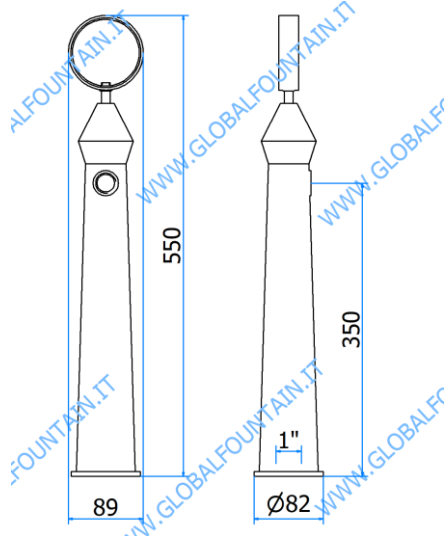

06000487 – TEOREMA 3P

DATI TECNICI / TECHNICAL DATA

VERSIONE / VERSION	BIRRA / BEER - VINO / WINE PRE-MIX
VIE / PRODUCTS	3P SENZA RUB./WITHOUT TAPS
FINITURA / FINISH	INOX LUCIDO / POLISHED STAINLESS STEEL
CORPO/BODY	ACCIAIO / STAINLESS STEEL
TUBO PRODOTTO / PRODUCT LINE	5/16
RICIRCOLO / RECIRCULATION	5/16
DIMENSIONI / SIZE	L300 x P90 H445
PESO / WEIGHT	-
DIMENSIONI IMBALLO / PACKAGE DIMENSIONING	- x - x -
PESO LORDO/ GROSS WEIGHT	-
FISSAGGIO / FIXING	CANOTTO 1" G / PLASTIC SHAFT 1" G
BOCCOLA RUB. / TAP FITTING	5/8 / o 1/2
ILLUMINAZIONE/ILLUMINATION	-

06000500 – ARROW 1P

DATI TECNICI / TECHNICAL DATA	
VERSIONE / VERSION	BIRRA / BEER - VINO / WINE PRE-MIX
VIE / PRODUCTS	1P SENZA RUB./WITHOUT TAPS
FINITURA / FINISH	CROMATA / CHROME
CORPO/BODY	OTTONE/BRASS
TUBO PRODOTTO / PRODUCT LINE	5/16
RICIRCOLO / RECIRCULATION	5/16
DIMENSIONI / SIZE	L82 x P89 H550
PESO / WEIGHT	1,2Kg
DIMENSIONI IMBALLO / PACKAGE DIMENSIONING	- x - x -
PESO LORDO/ GROSS WEIGHT	-
FISSAGGIO / FIXING	CANOTTO 1" G / PLASTIC SHAFT 1" G
BOCCOLA RUB. / TAP FITTING	5/8 / o ½
ILLUMINAZIONE/ILLUMINATION	LED

COLONNA / TOWER

DISTILLATORE

OPTIONAL ANELLO DECORATIVO
06000503-006 06000503-005

06000504 – DISTILLATORE 6P

DATI TECNICI / TECHNICAL DATA

VERSIONE / VERSION	BIRRA / BEER -VINO / WINE PRE-MIX
VIE / PRODUCTS	6P SENZA RUB./WITHOUT TAPS
FINITURA / FINISH	INOX RAME LUCIDO / POLISHED COPPER STAINLESS STEEL
CORPO/BODY	RAME E ACCIAIO / STAINLESS STEEL COPPER
TUBO PRODOTTO / PRODUCT LINE	5/16
RICIRCOLO / RECIRCULATION	5/16
DIMENSIONI / SIZE	L965x P198 H497
PESO / WEIGHT	9,5Kg
DIMENSIONI IMBALLO / PACKAGE DIMENSIONING	- x - x -
PESO LORDO/ GROSS WEIGHT	-
FISSAGGIO / FIXING	CANOTTO 1"1/2 G / PLASTIC SHAFT 1"1/2 G
BOCCOLA RUB. / TAP FITTING	5/8 / o ½
ILLUMINAZIONE/ILLUMINATION	-