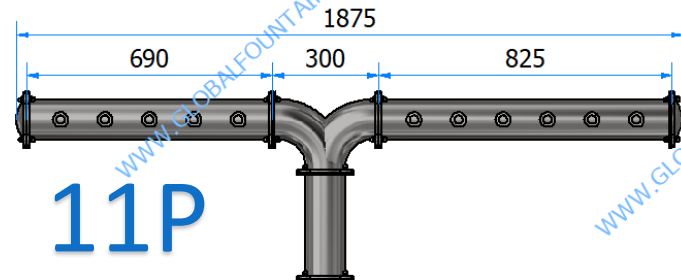

COLONNA / TOWER

BRIDGE Y

BRIDGE Y REGULAR		BRIDGE Y DISASSATA	
06000596	12P 6+6 L 2010 mm	06000601	11P 5+6 L 1875 mm
06000597	10P 5+5 L 1740 mm	06000602	10P 4+6 L 1760mm
06000598	8P 4+4 L 1510 mm	06000603	9P 3+6 L 1635 mm
06000599	6P 3+3 L 1260 mm	06000604	8P 2+6 L 1510 mm
06000600	4P 2+2 L 1010 mm