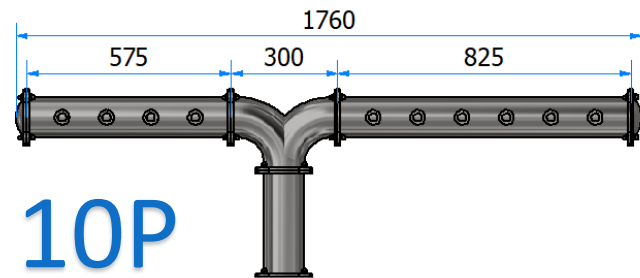

COLONNA / TOWER

BRIDGE Y

BRIDGE Y REGULAR		BRIDGE Y DISASSATA	
06000596	12P 6+6 L 2010 mm	06000601	11P 5+6 L 1875 mm
06000597	10P 5+5 L 1740 mm	06000602	10P 4+6 L 1760mm
06000598	8P 4+4 L 1510 mm	06000603	9P 3+6 L 1635 mm
06000599	6P 3+3 L 1260 mm	06000604	8P 2+6 L 1510 mm
06000600	4P 2+2 L 1010 mm