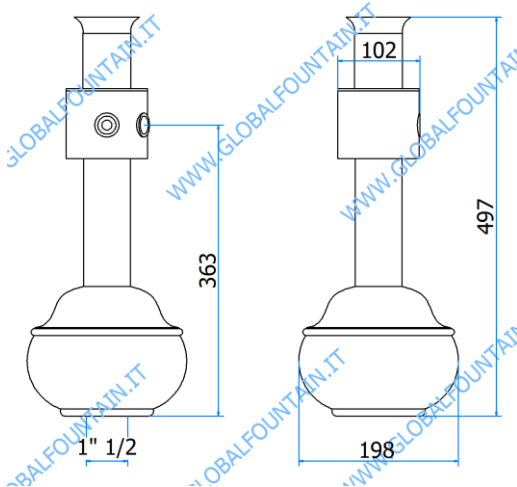

COLONNA / TOWER

DISTILLATORE

OPTIONAL ANELLO DECORATIVO
06000503-006 06000503-005

06000503 – DISTILLATORE 3P

DATI TECNICI / TECHNICAL DATA	
VERSIONE / VERSION	BIRRA / BEER -VINO / WINE PRE-MIX
VIE / PRODUCTS	3P SENZA RUB./WITHOUT TAPS
FINITURA / FINISH	INOX RAME LUCIDO / POLISHED COPPER STAINLESS STEEL
CORPO/BODY	RAME E ACCIAIO / STAINLESS STEEL COPPER
TUBO PRODOTTO / PRODUCT LINE	5/16
RICIRCOLO / RECIRCULATION	5/16
DIMENSIONI / SIZE	L965x P198 H497
PESO / WEIGHT	4,9Kg
DIMENSIONI IMBALLO / PACKAGE DIMENSIONING	- x - x -
PESO LORDO/ GROSS WEIGHT	-
FISSAGGIO / FIXING	CANOTTO 1' 1/2 G / PLASTIC SHAFT 1' 1/2 'G
BOCCOLA RUB. / TAP FITTING	5/8 / o 1/2
ILLUMINAZIONE/ILLUMINATION	-

COLONNA / TOWER

DISTILLATORE

OPTIONAL ANELLO DECORATIVO
06000503-006 06000503-005

06000502 – DISTILLATORE 2P

DATI TECNICI / TECHNICAL DATA	
VERSIONE / VERSION	BIRRA / BEER - VINO / WINE PRE-MIX
VIE / PRODUCTS	2P SENZA RUB./WITHOUT TAPS
FINITURA / FINISH	INOX RAME LUCIDO / POLISHED COPPER STAINLESS STEEL
CORPO/BODY	RAME E ACCIAIO / STAINLESS STEEL COPPER
TUBO PRODOTTO / PRODUCT LINE	5/16
RICIRCOLO / RECIRCULATION	5/16
DIMENSIONI / SIZE	L198x P198 H497
PESO / WEIGHT	4,9Kg
DIMENSIONI IMBALLO / PACKAGE DIMENSIONING	- x - x -
PESO LORDO/ GROSS WEIGHT	-
FISSAGGIO / FIXING	CANOTTO 1' ½ G / PLASTIC SHAFT 1' ½ 'G
BOCCOLA RUB. / TAP FITTING	5/8 / o ½
ILLUMINAZIONE/ILLUMINATION	-