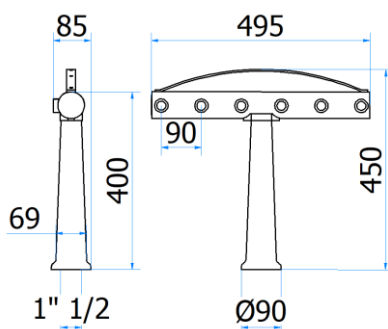

Articolo Part number	Descrizione Description	dim	
6000083	SLIM 3P	dim	340mm
6000084	SLIM 4P	dim	340mm
6000085	SLIM 5P	dim	420mm
6000086	SLIM 6P	dim	495mm

6000086 – SLIM 6P	
DATI TECNICI / TECHNICAL DATA	
VERSIONE / VERSION	BIRRA VINO PRE-MIX / BEER WINE PRE-MIX
VIE / PRODUCTS	6P SENZA RUBINETTO/WITHOUT TAP
FINITURA / FINISH	CROMATA/CHROME PLATED
CORPO/BODY	ALLUMINIO/ALUMINUM
TUBO PRODOTTO / PRODUCT LINE	5/16
RICIRCOLO / RECIRCULATION	3/8
DIMENSIONI / SIZE	L495 P90 H400
PESO / WEIGHT	-
DIMENSIONI IMBALLO / PACKAGE DIMENSIONING	-
PESO LORDO/ GROSS WEIGHT	-
FISSAGGIO / FIXING	CANOTTO 1 ½ G / PLASTIC SHAFT 1 ½ G
BOCCOLA RUB. / TAP FITTING	5/8 or 1/2
ILLUMINAZIONE/ILLUMINATION	-