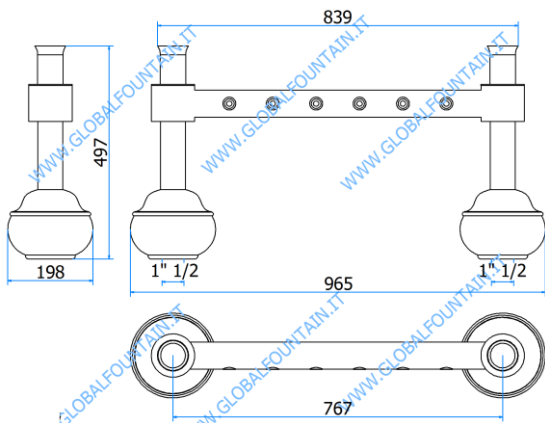

06000487 – TEOREMA 3P

DATI TECNICI / TECHNICAL DATA

VERSIONE / VERSION	BIRRA / BEER - VINO / WINE PRE-MIX
VIE / PRODUCTS	3P SENZA RUB./WITHOUT TAPS
FINITURA / FINISH	INOX LUCIDO / POLISHED STAINLESS STEEL
CORPO/BODY	ACCIAIO / STAINLESS STEEL
TUBO PRODOTTO / PRODUCT LINE	5/16
RICIRCOLO / RECIRCULATION	5/16
DIMENSIONI / SIZE	L300 x P90 H445
PESO / WEIGHT	-
DIMENSIONI IMBALLO / PACKAGE DIMENSIONING	- x - x -
PESO LORDO/ GROSS WEIGHT	-
FISSAGGIO / FIXING	CANOTTO 1" G / PLASTIC SHAFT 1" G
BOCCOLA RUB. / TAP FITTING	5/8 / o 1/2
ILLUMINAZIONE/ILLUMINATION	-

06000500 – ARROW 1P

DATI TECNICI / TECHNICAL DATA	
VERSIONE / VERSION	BIRRA / BEER - VINO / WINE PRE-MIX
VIE / PRODUCTS	1P SENZA RUB./WITHOUT TAPS
FINITURA / FINISH	CROMATA / CHROME
CORPO/BODY	OTTONE/BRASS
TUBO PRODOTTO / PRODUCT LINE	5/16
RICIRCOLO / RECIRCULATION	5/16
DIMENSIONI / SIZE	L82 x P89 H550
PESO / WEIGHT	1,2Kg
DIMENSIONI IMBALLO / PACKAGE DIMENSIONING	- x - x -
PESO LORDO/ GROSS WEIGHT	-
FISSAGGIO / FIXING	CANOTTO 1" G / PLASTIC SHAFT 1" G
BOCCOLA RUB. / TAP FITTING	5/8 / o ½
ILLUMINAZIONE/ILLUMINATION	LED

COLONNA / TOWER

DISTILLATORE

OPTIONAL ANELLO DECORATIVO
06000503-006 06000503-005

06000504 – DISTILLATORE 6P

DATI TECNICI / TECHNICAL DATA

VERSIONE / VERSION	BIRRA / BEER -VINO / WINE PRE-MIX
VIE / PRODUCTS	6P SENZA RUB./WITHOUT TAPS
FINITURA / FINISH	INOX RAME LUCIDO / POLISHED COPPER STAINLESS STEEL
CORPO/BODY	RAME E ACCIAIO / STAINLESS STEEL COPPER
TUBO PRODOTTO / PRODUCT LINE	5/16
RICIRCOLO / RECIRCULATION	5/16
DIMENSIONI / SIZE	L965x P198 H497
PESO / WEIGHT	9,5Kg
DIMENSIONI IMBALLO / PACKAGE DIMENSIONING	- x - x -
PESO LORDO/ GROSS WEIGHT	-
FISSAGGIO / FIXING	CANOTTO 1"1/2 G / PLASTIC SHAFT 1"1/2 G
BOCCOLA RUB. / TAP FITTING	5/8 / o ½
ILLUMINAZIONE/ILLUMINATION	-