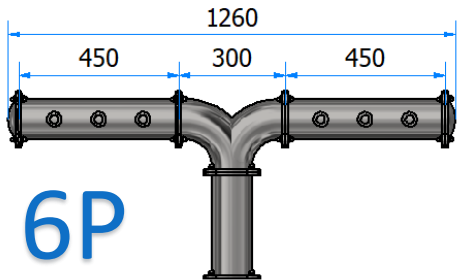

COLONNA / TOWER

BRIDGE Y

BRIDGE Y REGULAR		BRIDGE Y DISASSATA	
06000596	12P 6+6 L 2010 mm	06000601	11P 5+6 L 1875 mm
06000597	10P 5+5 L 1740 mm	06000602	10P 4+6 L 1760mm
06000598	8P 4+4 L 1510 mm	06000603	9P 3+6 L 1635 mm
06000599	6P 3+3 L 1260 mm	06000604	8P 2+6 L 1510 mm
06000600	4P 2+2 L 1010 mm