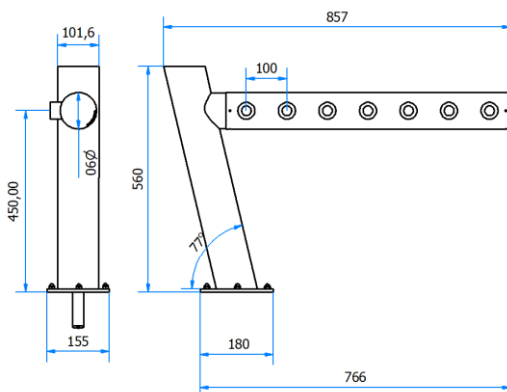

Art./Part	Descrizione/Description			Listino Price
06000163	SEVEN 4P	dim	557 mm	
06000164	SEVEN 5P	dim	657 mm	
06000165	SEVEN 6P	dim	757 mm	
06000162	SEVEN 7P	dim	857 mm	

06000162 – SEVEN 7P	
DATI TECNICI / TECHNICAL DATA	
VERSIONE / VERSION	BIRRA VINO PRE-MIX / BEER WINE PRE-MIX
VIE / PRODUCTS	7P SENZA RUBINETTO/WITHOUT TAP
FINITURA / FINISH	INOX LUCIDO / POLISHED STAINLESS STEEL
CORPO/BODY	ACCIAIO INOX / STAINLESS STEEL
TUBO PRODOTTO / PRODUCT LINE	5/16 – 3/8
RICIRCOLO / RECIRCULATION	5/16
DIMENSIONI / SIZE	L857 P107 H563
PESO / WEIGHT	-
DIMENSIONI IMBALLO / PACKAGE DIMENSIONING	-
PESO LORDO/ GROSS WEIGHT	-
FISSAGGIO / FIXING	FLANGIA 4 TIRANTI / 4 FLANGE BOLTS
BOCCOLA RUB. / TAP FITTING	5/8 or 1/2
ILLUMINAZIONE/ILLUMINATION	-