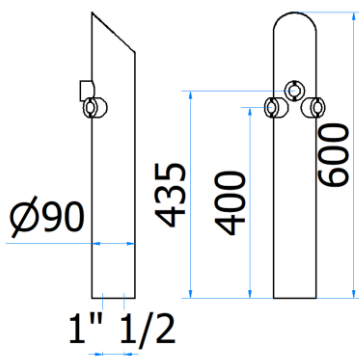

06000194 – GRAZ 1P

DATI TECNICI / TECHNICAL DATA

VERSIONE / VERSION	BIRRA VINO PRE-MIX / BEER WINE PRE-MIX
VIE / PRODUCTS	1P SENZA RUB. E MORSETTO/WITHOUT TAPS AND CLAMPS
FINITURA / FINISH	ACCIAIO INOX / STAINLESS STEEL
CORPO/BODY	-
TUBO PRODOTTO / PRODUCT LINE	3/8
RICIRCOLO / RECIRCULATION	5/16
DIMENSIONI / SIZE	L60 P60 H300
PESO / WEIGHT	-
DIMENSIONI IMBALLO / PACKAGE DIMENSIONING	-
PESO LORDO/ GROSS WEIGHT	-
FISSAGGIO / FIXING	CANOTTO 1½G / PLASTIC SHAFT 1½G
BOCCOLA RUB. / TAP FITTING	5/8
ILLUMINAZIONE/ILLUMINATION	-

* = Prodotto disponibile, spedibile entro 15gg data ordine / Item available, ready for delivery within 15 days from order date

Articolo Part number	Descrizione Description		
06000022 *	GRAZ 1P	dim	L=90mm
06000180	GRAZ 2P	dim	L=90mm
06000193	GRAZ 3P	dim	L=90mm