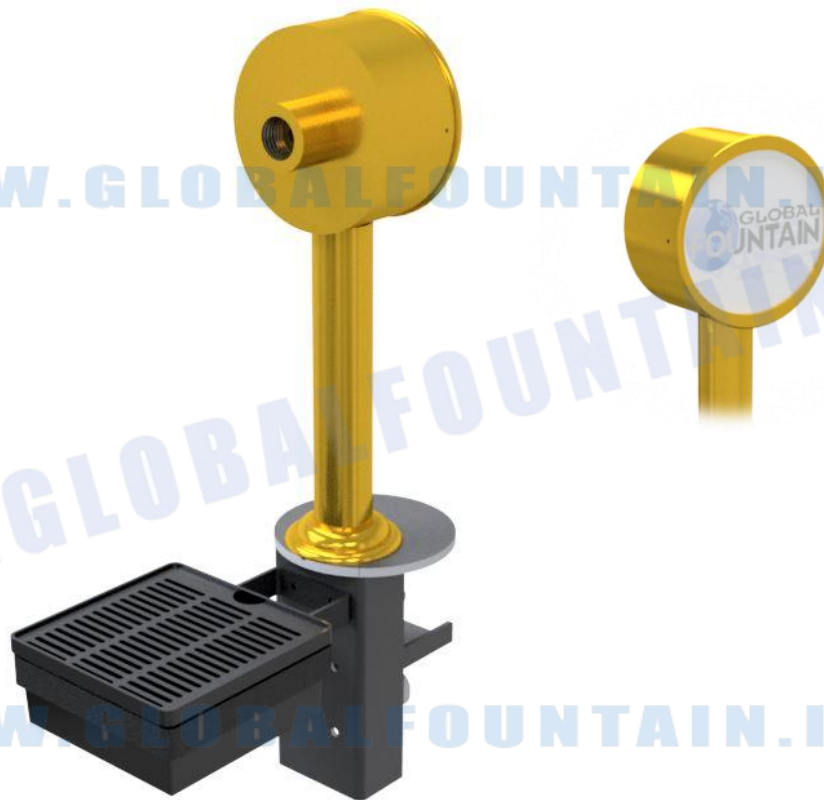

COLONNA / TOWER

CLOCK

06000349 – CLOCK 1P

DATI TECNICI / TECHNICAL DATA	
VERSIONE / VERSION	BIRRA VINO PRE-MIX / BEER WINE PRE-MIX
VIE / PRODUCTS	1P SENZA RUBINETTO/WITHOUT TAP
FINITURA / FINISH	DORATO / GOLDPLATE
CORPO/BODY	INOX DORATO/STAINLESS GOLDEN
TUBO PRODOTTO / PRODUCT LINE	3/8
RICIRCOLO / RECIRCULATION	5/16
DIMENSIONI / SIZE	L80 P98 H360
PESO / WEIGHT	-
DIMENSIONI IMBALLO / PACKAGE DIMENSIONING	-
PESO LORDO/ GROSS WEIGHT	-
FISSAGGIO / FIXING	CANOTTO 1½ G / PLASTIC SHAFT 1 ½ G
BOCCOLA RUB. / TAP FITTING	5/8
ILLUMINAZIONE/ILLUMINATION	24V