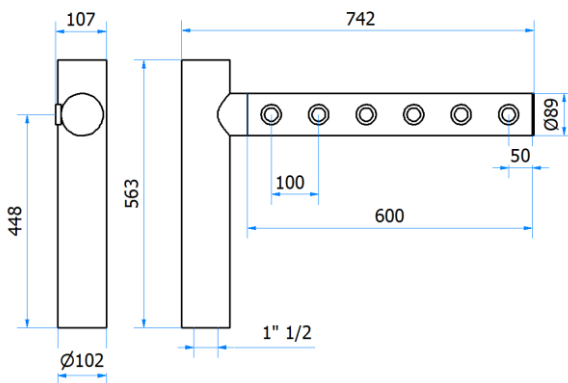

Articolo Part number	Descrizione Description	dim	
6000083	SLIM 3P	dim	340mm
6000084	SLIM 4P	dim	340mm
6000085	SLIM 5P	dim	420mm
6000086	SLIM 6P	dim	495mm

6000086 – SLIM 6P	
DATI TECNICI / TECHNICAL DATA	
VERSIONE / VERSION	BIRRA VINO PRE-MIX / BEER WINE PRE-MIX
VIE / PRODUCTS	6P SENZA RUBINETTO/WITHOUT TAP
FINITURA / FINISH	CROMATA/CHROME PLATED
CORPO/BODY	ALLUMINIO/ALUMINUM
TUBO PRODOTTO / PRODUCT LINE	5/16
RICIRCOLO / RECIRCULATION	3/8
DIMENSIONI / SIZE	L495 P90 H400
PESO / WEIGHT	-
DIMENSIONI IMBALLO / PACKAGE DIMENSIONING	-
PESO LORDO/ GROSS WEIGHT	-
FISSAGGIO / FIXING	CANOTTO 1 ½ G / PLASTIC SHAFT 1 ½ G
BOCCOLA RUB. / TAP FITTING	5/8 or 1/2
ILLUMINAZIONE/ILLUMINATION	-

Articolo Part number	Descrizione Description	dim	
0600001	COLONNA BANDIERA 4P	dim	542mm
6000002	COLONNA BANDIERA 5P	dim	642mm
0600003	COLONNA BANDIERA 6P	dim	742mm

06000003 – BANDIERA 6P	
DATI TECNICI / TECHNICAL DATA	
VERSIONE / VERSION	BIRRA VINO PRE-MIX / BEER WINE PRE-MIX
VIE / PRODUCTS	6P SENZA RUBINETTO/WITHOUT TAP
FINITURA / FINISH	INOX LUCIDO / POLISHED STAINLESS STEEL
CORPO/BODY	ACCIAIO INOX / STAINLESS STEEL
TUBO PRODOTTO / PRODUCT LINE	3/8 – 5/16
RICIRCOLO / RECIRCULATION	3/8 – 5/16
DIMENSIONI / SIZE	L742 P107 H563
PESO / WEIGHT	-
DIMENSIONI IMBALLO / PACKAGE DIMENSIONING	-
PESO LORDO/ GROSS WEIGHT	-
FISSAGGIO / FIXING	CANOTTO 1 1/2 G X 2/ PLASTIC SHAFT 1 1/2 G X 2
BOCCOLA RUB. / TAP FITTING	5/8 or 1/2
ILLUMINAZIONE/ILLUMINATION	-