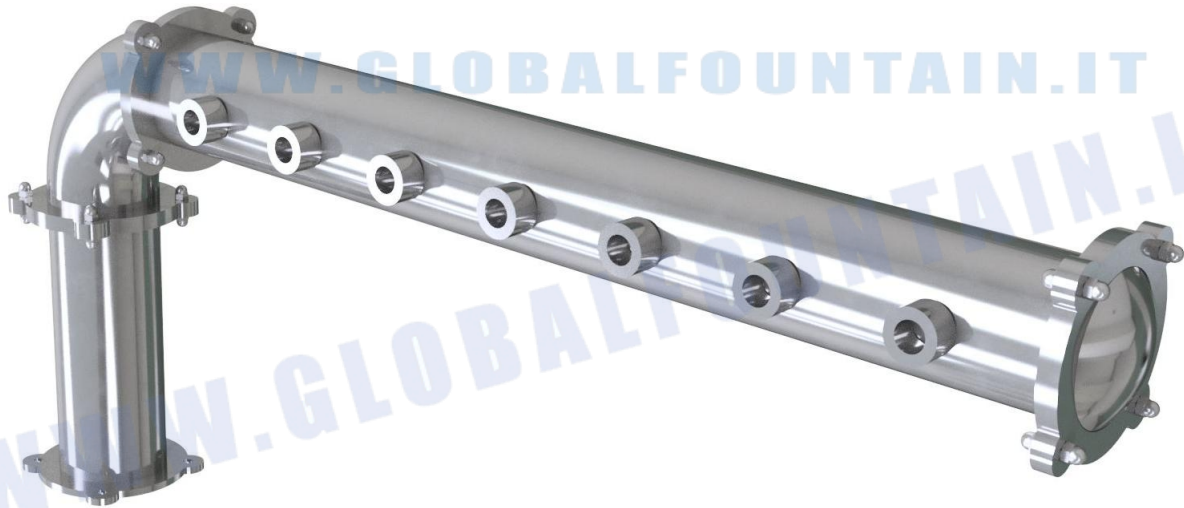

COLONNA / TOWER

BRIDGE A BANDIERA

<http://www.globalfountain.it/colonne-spillatura-bevande.html>

Altre finiture disponibili su richiesta, tempi di consegna da concordare/ other types of finishings available on request, delivery times to be agreed