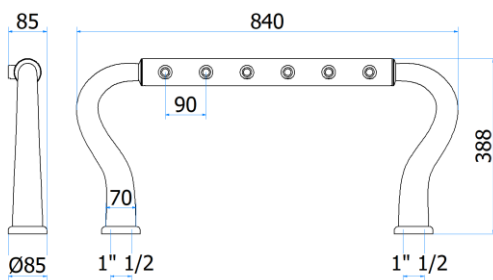

Articolo Part number	Descrizione Description	
06000338	CIGNO 4P	dim
06000339	CIGNO 5P	dim
06000340	CIGNO 6P	dim

06000340 – CIGNO 6P	
DATI TECNICI / TECHNICAL DATA	
VERSIONE / VERSION	BIRRA VINO PRE-MIX / BEER WINE PRE-MIX
VIE / PRODUCTS	6P SENZA RUBINETTO/WITHOUT TAP
FINITURA / FINISH	CROMATA / CHROME
CORPO/BODY	OTTONE/BRASS
TUBO PRODOTTO / PRODUCT LINE	5/16
RICIRCOLO / RECIRCULATION	5/16
DIMENSIONI / SIZE	L840 P85 H377
PESO / WEIGHT	-
DIMENSIONI IMBALLO / PACKAGE DIMENSIONING	-
PESO LORDO/ GROSS WEIGHT	-
FISSAGGIO / FIXING	CANOTTO 1½ G / PLASTIC SHAFT 1 ½ G
BOCCOLA RUB. / TAP FITTING	5/8
ILLUMINAZIONE/ILLUMINATION	-