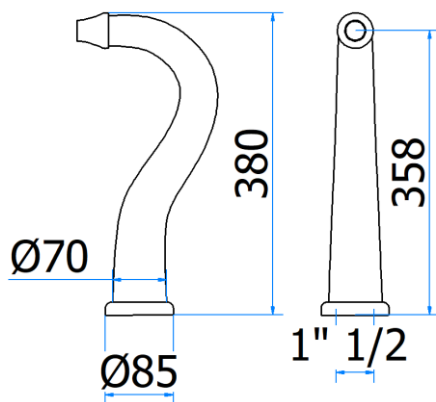

* = Prodotto disponibile, spedibile entro 15gg data ordine / Item available, ready for delivery within 15 days from order date

Articolo Part number	Descrizione Description		
6000023	LISBONA H20	dim	80mm
6000024	LISBONA H30	dim	80mm
6000025	LISBONA H36	dim	80mm

6000023 – LISBONA 1P

DATI TECNICI / TECHNICAL DATA

VERSIONE / VERSION	BIRRA VINO PRE-MIX / BEER WINE PRE-MIX
VIE / PRODUCTS	1P SENZA RUBINETTO/WITHOUT TAP
FINITURA / FINISH	CROMATA/CHROME PLATED
CORPO/BODY	ALLUMINIO/ALUMINUM
TUBO PRODOTTO / PRODUCT LINE	3/8
RICIRCOLO / RECIRCULATION	3/8
DIMENSIONI / SIZE	L80 P125 H218
PESO / WEIGHT	-
DIMENSIONI IMBALLO / PACKAGE DIMENSIONING	-
PESO LORDO/ GROSS WEIGHT	-
FISSAGGIO / FIXING	CANOTTO 1G/ PLASTIC SHAFT 1G
BOCCOLA RUB. / TAP FITTING	5/8 or 1/2
ILLUMINAZIONE/ILLUMINATION	-

* = Prodotto disponibile, spedibile entro 15gg data ordine / Item available, ready for delivery within 15 days from order date

06000348 – CIGNO 1P *

DATI TECNICI / TECHNICAL DATA

VERSIONE / VERSION	BIRRA VINO PRE-MIX / BEER WINE PRE-MIX
VIE / PRODUCTS	1P SENZA RUBINETTO/WITHOUT TAP
FINITURA / FINISH	CROMATA / CHROME
CORPO/BODY	OTTONE/BRASS
TUBO PRODOTTO / PRODUCT LINE	3/8
RICIRCOLO / RECIRCULATION	5/16
DIMENSIONI / SIZE	L70 P170 H380
PESO / WEIGHT	-
DIMENSIONI IMBALLO / PACKAGE DIMENSIONING	-
PESO LORDO/ GROSS WEIGHT	-
FISSAGGIO / FIXING	CANOTTO 1½ G / PLASTIC SHAFT 1 ½ G
BOCCOLA RUB. / TAP FITTING	5/8
ILLUMINAZIONE/ILLUMINATION	-