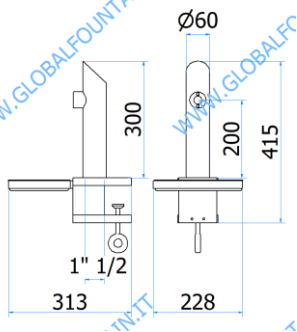

<http://www.globalfountain.it/colonne-spillatura-bevande.html>

Altre finiture disponibili su richiesta, tempi di consegna da concordare/ other types of finishings available on request, delivery times to be agreed