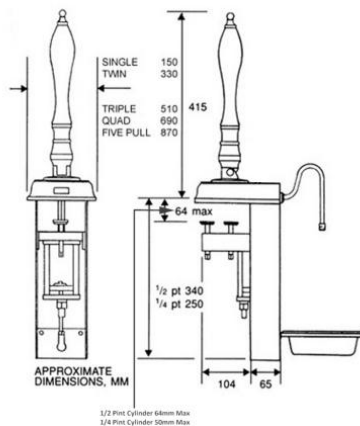

COLONNA / TOWER

BEER PUMP

Articolo Part number	Descrizione Description
06000426	COLONNA BEER PUMP SINGLE CROM 1/4 PINTA+SPARKLER R+B+W
06000062	COLONNA ric VNR PER COLONNA BIRRA A POMPA

06000426 – BEER PUMP 1P	
DATI TECNICI / TECHNICAL DATA	
VERSIONE / VERSION	BIRRA / BEER
VIE / PRODUCTS	1
FINITURA / FINISH	ZOCCOLO IN ROVERE, MOGANO O FRASSINO NERO PLINTH OAK, UNSTAINED, MAHOGANY, BLAK ASH
CORPO / BODY	ACCIAIO 430 VERNICIATO POLVERE/430 PAINTED STEEL POWDER OTTONE/BRASS
TUBO PRODOTTO / PRODUCT LINE	STANDARD 1/4 DI PINTA O 1/4 DI PINTA CON RICIRCOLO QUARTER PINT STANDARD OR QUARTER PINT WATER COOLED
RICIRCOLO / RECIRCULATION	NO
DIMENSIONI / SIZE	L169 xP150xH665 mm ALTEZZA MAX BANCO BAR/BAR TOP MAX 50mm
PESO / WEIGHT	6,10Kg
DIMENSIONI IMBALLO / PACKAGE DIMENSIONING	L400xP400xH300mm
PESO LORDO/ GROSS WEIGHT	7,10Kg
FISSAGGIO / FIXING	MORSETTO / CLAMP ON
BOCCOLA RUB. / TAP FITTING	NO
ILLUMINAZIONE/ILLUMINATION	-