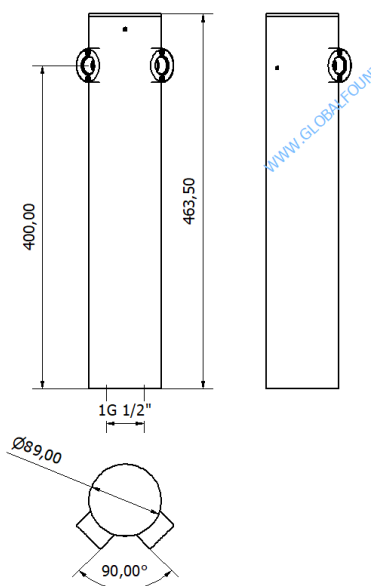

06000491 – DORICA 1P

DATI TECNICI / TECHNICAL DATA	
VERSIONE / VERSION	BIRRA / BEER - VINO / WINE PRE-MIX
VIE / PRODUCTS	1P SENZA RUB./WITHOUT TAPS
FINITURA / FINISH	CROMATA / CHROME
CORPO/BODY	OTTONE/BRASS
TUBO PRODOTTO / PRODUCT LINE	5/16
RICIRCOLO / RECIRCULATION	5/16
DIMENSIONI / SIZE	L137x P137 H495
PESO / WEIGHT	1,7Kg
DIMENSIONI IMBALLO / PACKAGE DIMENSIONING	- x - x -
PESO LORDO/ GROSS WEIGHT	-
FISSAGGIO / FIXING	CANOTTO 1' G / PLASTIC SHAFT 1' 'G
BOCCOLA RUB. / TAP FITTING	5/8 / o ½
ILLUMINAZIONE/ILLUMINATION	-

COLONNA / TOWER

CACTUS

06000495 – CACTUS 1P

DATI TECNICI / TECHNICAL DATA	
VERSIONE / VERSION	BIRRA / BEER - VINO / WINE PRE-MIX
VIE / PRODUCTS	2P SENZA RUB./WITHOUT TAPS
FINITURA / FINISH	INOX VERNICIATO / STAINLESS STEEL
CORPO/BODY	ACCIAIO INOX / STAINLESS STEEL
TUBO PRODOTTO / PRODUCT LINE	5/16
RICIRCOLO / RECIRCULATION	5/16
DIMENSIONI / SIZE	L54x P222 H496
PESO / WEIGHT	1,9Kg
DIMENSIONI IMBALLO / PACKAGE DIMENSIONING	- x - x -
PESO LORDO/ GROSS WEIGHT	-
FISSAGGIO / FIXING	CANOTTO 1' G / PLASTIC SHAFT 1' 'G
BOCCOLA RUB. / TAP FITTING	5/8 / o ½
ILLUMINAZIONE/ILLUMINATION	-

* = Prodotto disponibile, spedibile entro 15gg data ordine / Item available, ready for delivery within 15 days from order date

06000477 – INNSBRUCK 2P *

DATI TECNICI / TECHNICAL DATA	
VERSIONE / VERSION	BIRRA / BEER - VINO / WINE PRE-MIX
VIE / PRODUCTS	2P SENZA RUB./WITHOUT TAPS
FINITURA / FINISH	INOX LUCIDO / POLISHED STAINLESS STEEL
CORPO/BODY	ACCIAIO INOX / STAINLESS STEEL
TUBO PRODOTTO / PRODUCT LINE	5/16
RICIRCOLO / RECIRCULATION	5/16
DIMENSIONI / SIZE	L90 P108 H588
PESO / WEIGHT	-
DIMENSIONI IMBALLO / PACKAGE DIMENSIONING	165 x 86,5 x 175
PESO LORDO/ GROSS WEIGHT	-
FISSAGGIO / FIXING	CANOTTO 1" ½ G / PLASTIC SHAFT 1" ½ G
BOCCOLA RUB. / TAP FITTING	5/8 / o 1/2
ILLUMINAZIONE/ILLUMINATION	LED