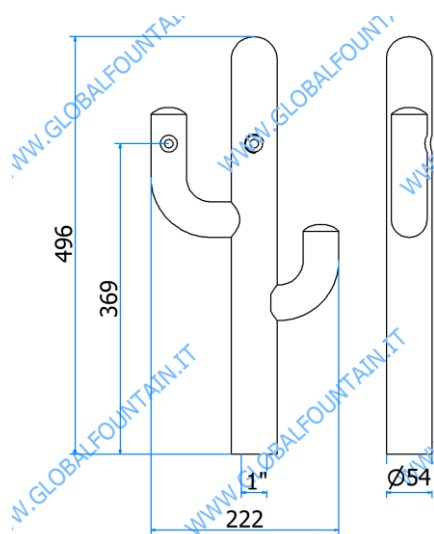

COLONNA / TOWER

CACTUS

06000495 – CACTUS 1P

DATI TECNICI / TECHNICAL DATA	
VERSIONE / VERSION	BIRRA / BEER - VINO / WINE PRE-MIX
VIE / PRODUCTS	2P SENZA RUB./WITHOUT TAPS
FINITURA / FINISH	INOX VERNICIATO / STAINLESS STEEL
CORPO/BODY	ACCIAIO INOX / STAINLESS STEEL
TUBO PRODOTTO / PRODUCT LINE	5/16
RICIRCOLO / RECIRCULATION	5/16
DIMENSIONI / SIZE	L54x P222 H496
PESO / WEIGHT	1,9Kg
DIMENSIONI IMBALLO / PACKAGE DIMENSIONING	- x - x -
PESO LORDO/ GROSS WEIGHT	-
FISSAGGIO / FIXING	CANOTTO 1' G / PLASTIC SHAFT 1' 'G
BOCCOLA RUB. / TAP FITTING	5/8 / o ½
ILLUMINAZIONE/ILLUMINATION	-