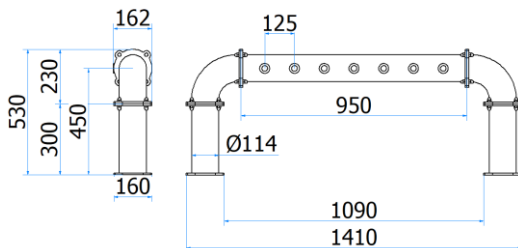

Articolo Part number	Descrizione Description	dim	L=mm
-	BRIDGE 2P	dim	L=mm
-	BRIDGE 3P	dim	L=mm
06000453	BRIDGE 4P	dim	L=835mm
06000454	BRIDGE 5P	dim	L=950mm
06000455	BRIDGE 6P	dim	L=1085mm
06000456	BRIDGE 7P	dim	L=1210mm

06000456 – BRIDGE A BANDIERA 7P

DATI TECNICI / TECHNICAL DATA

VERSIONE / VERSION	BIRRA VINO PRE-MIX / BEER WINE PRE-MIX
VIE / PRODUCTS	7P SENZA RUBINETTO/WITHOUT TAP
FINITURA / FINISH	INOX LUCIDO / POLISHED STAINLESS STEEL
CORPO/BODY	ACCIAIO INOX / STAINLESS STEEL
TUBO PRODOTTO / PRODUCT LINE	5/16
RICIRCOLO / RECIRCULATION	1/2
DIMENSIONI / SIZE	L1210 P162 H530
PESO / WEIGHT	-
DIMENSIONI IMBALLO / PACKAGE DIMENSIONING	-
PESO LORDO/ GROSS WEIGHT	-
FISSAGGIO / FIXING	KIT TIRANTI / KIT BOLTS - 06000214
BOCCOLA RUB. / TAP FITTING	5/8 or 1/2
ILLUMINAZIONE/ILLUMINATION	-

Articolo Part number	Descrizione Description	dim	L=
06000402	BRIDGE 2P	dim	L=785mm
06000403	BRIDGE 3P	dim	L=910mm
06000404	BRIDGE 4P	dim	L=1035mm
06000405	BRIDGE 5P	dim	L=1150mm
06000406	BRIDGE 6P	dim	L=1285mm
06000407	BRIDGE 7P	dim	L=1410mm
06000481	BRIDGE 8P	dim	L=1535mm