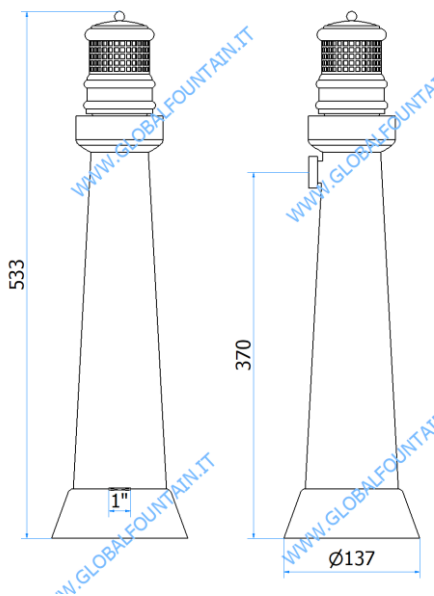

torsione 90°

06000515 COLONNA CAYON 1P OTT-CROM	
DATI TECNICI / TECHNICAL DATA	
VERSIONE / VERSION	BIRRA VINO PRE-MIX / BEER WINE PRE-MIX
VIE / PRODUCTS	1P CON BT60 OTTONE CROMATO / 1P WITH BT60 BRASS CROME
FINITURA / FINISH	INOX LUCIDO / POLISHED STAINLESS STEEL
CORPO / BODY	OTTONE / BRASS
TUBO PRODOTTO / PRODUCT LINE	3/8
RICIRCOLO / RECIRCULATION	5/16
DIMENSIONI / SIZE	L71 P71 H450
PESO / WEIGHT	-
DIMENSIONI IMBALLO / PACKAGE DIMENSION ING	-
PESO LORDO / GROSS WEIGHT	-
FISSAGGIO / FIXING	CANOTTO 1"
BOCCOLA RUB. / TAP FITTING	5/8
ILLUMINAZIONE / ILLUMINATION	-

06000509 – FARO 1P

DATI TECNICI / TECHNICAL DATA	
VERSIONE / VERSION	BIRRA / BEER - VINO / WINE PRE-MIX
VIE / PRODUCTS	1P SENZA RUB./WITHOUT TAPS
FINITURA / FINISH	CROMATA / CHROME
CORPO/BODY	OTTONE/BRASS
TUBO PRODOTTO / PRODUCT LINE	5/16
RICIRCOLO / RECIRCULATION	5/16
DIMENSIONI / SIZE	L137 x P137 H533
PESO / WEIGHT	2,4Kg
DIMENSIONI IMBALLO / PACKAGE DIMENSION ING	- x - x -
PESO LORDO/ GROSS WEIGHT	-
FISSAGGIO / FIXING	CANOTTO 1" G / PLASTIC SHAFT 1" G
BOCCOLA RUB. / TAP FITTING	5/8 / o ½
ILLUMINAZIONE/ILLUMINATION	-