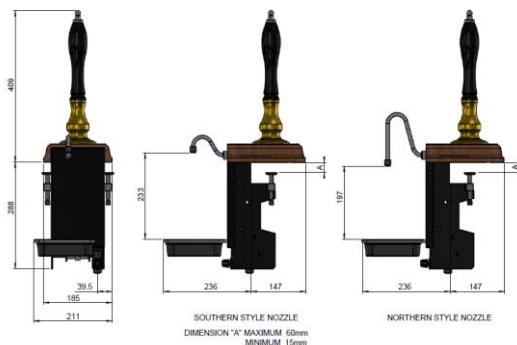

PER BIRRA IN PRESSIONE