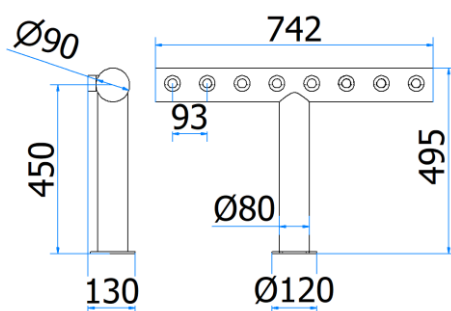

Articolo Part number	Descrizione Description	dim	
06000226 *	TEE REVERSE 4P	dim	370 mm
06000227 *	TEE REVERSE 5P	dim	459 mm
06000228 *	TEE REVERSE 6P	dim	556 mm
06000362	TEE REVERSE 7P	dim	649 mm
06000363	TEE REVERSE 8P	dim	742 mm

06000363 – TEE REVERSE 8P

DATI TECNICI / TECHNICAL DATA

VERSIONE / VERSION	BIRRA VINO PRE-MIX / BEER WINE PRE-MIX
VIE / PRODUCTS	8P SENZA RUBINETTO/WITHOUT TAP
FINITURA / FINISH	INOX LUCIDO / POLISHED STAINLESS STEEL
CORPO/BODY	ACCIAIO INOX / STAINLESS STEEL
TUBO PRODOTTO / PRODUCT LINE	Dati non presenti in DB
RICIRCOLO / RECIRCULATION	Dati non presenti in DB
DIMENSIONI / SIZE	L742 P130 H500
PESO / WEIGHT	-
DIMENSIONI IMBALLO / PACKAGE DIMENSIONING	-
PESO LORDO/ GROSS WEIGHT	-
FISSAGGIO / FIXING	FLANGIA 4 TIRANTI / 4 FLANGE BOLTS
BOCCOLA RUB. / TAP FITTING	5/8 or 1/2
ILLUMINAZIONE/ILLUMINATION	-