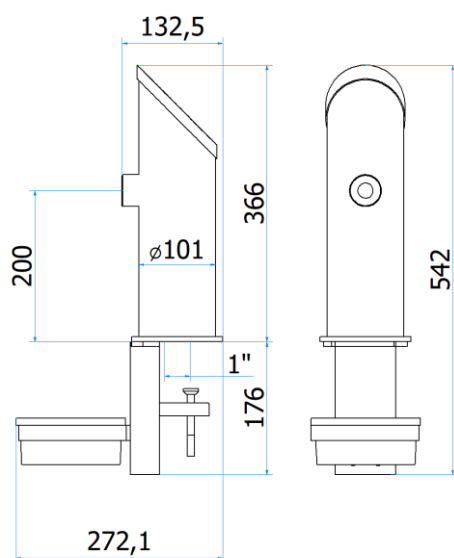

torsione 90°

06000515 COLONNA CAYON 1P OTT-CROM	
DATI TECNICI / TECHNICAL DATA	
VERSIONE / VERSION	BIRRA VINO PRE-MIX / BEER WINE PRE-MIX
VIE / PRODUCTS	1P CON BT60 OTTONE CROMATO / 1P WITH BT60 BRASS CROME
FINITURA / FINISH	INOX LUCIDO / POLISHED STAINLESS STEEL
CORPO / BODY	OTTONE / BRASS
TUBO PRODOTTO / PRODUCT LINE	3/8
RICIRCOLO / RECIRCULATION	5/16
DIMENSIONI / SIZE	L71 P71 H450
PESO / WEIGHT	-
DIMENSIONI IMBALLO / PACKAGE DIMENSION ING	-
PESO LORDO / GROSS WEIGHT	-
FISSAGGIO / FIXING	CANOTTO 1"
BOCCOLA RUB. / TAP FITTING	5/8
ILLUMINAZIONE / ILLUMINATION	-

* = Prodotto disponibile, spedibile entro 15gg data ordine / Item available, ready for delivery within 15 days from order date

06000433 – SLOVACCHIA 1P *

DATI TECNICI / TECHNICAL DATA	
VERSIONE / VERSION	BIRRA / BEER - VINO / WINE PRE-MIX
VIE / PRODUCTS	1P SENZA RUB./WITHOUT TAPS
FINITURA / FINISH	INOX LUCIDO / POLISHED STAINLESS STEEL
CORPO/BODY	ACCIAIO INOX / STAINLESS STEEL
TUBO PRODOTTO / PRODUCT LINE	5/16
RICIRCOLO / RECIRCULATION	5/16
DIMENSIONI / SIZE	L109 P121 H594
PESO / WEIGHT	-
DIMENSIONI IMBALLO / PACKAGE DIMENSIONING	-
PESO LORDO/ GROSS WEIGHT	-
FISSAGGIO / FIXING	CANOTTO 1" G
BOCCOLA RUB. / TAP FITTING	5/8 or 1/2
ILLUMINAZIONE/ILLUMINATION	LED

YARIS MINI

6000095 – YARIS MINI 1P	
DATI TECNICI / TECHNICAL DATA	
VERSIONE / VERSION	BIRRA / BEER - VINO / WINE PRE-MIX
VIE / PRODUCTS	1P SENZA RUBINETTO/WITHOUT TAPS
FINITURA / FINISH	NERO GOFFRATO/ EMBOSSED BLACK
CORPO/BODY	ACCIAIO INOX / STAINLESS STEEL
TUBO PRODOTTO / PRODUCT LINE	3/8
RICIRCOLO / RECIRCULATION	3/8
DIMENSIONI / SIZE	L145 x P207 x H542
PESO / WEIGHT	3,07Kg
DIMENSIONI IMBALLO / PACKAGE DIMENSIONING	170x170x875
PESO LORDO/ GROSS WEIGHT	3,12Kg
FISSAGGIO / FIXING	CANOTTO 1G / PLASTIC SHAFT 1G
BOCCOLA RUB. / TAP FITTING	5/8
ILLUMINAZIONE/ILLUMINATION	LED 24V