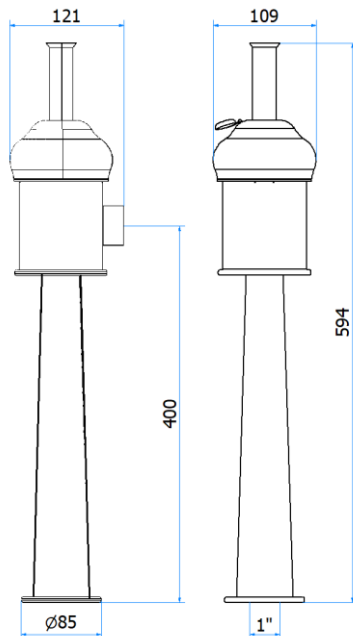

* = Prodotto disponibile, spedibile entro 15gg data ordine / Item available, ready for delivery within 15 days from order date

06000470 – STEM Q 1P *	
DATI TECNICI / TECHNICAL DATA	
VERSIONE / VERSION	BIRRA / BEER - VINO / WINE PRE-MIX
VIE / PRODUCTS	1P SENZA RUB./WITHOUT TAPS
FINITURA / FINISH	INOX LUCIDO / POLISHED STAINLESS STEEL
CORPO/BODY	ACCIAIO INOX / STAINLESS STEEL
TUBO PRODOTTO / PRODUCT LINE	5/16
RICIRCOLO / RECIRCULATION	5/16
DIMENSIONI / SIZE	L60 P82 H550
PESO / WEIGHT	-
DIMENSIONI IMBALLO / PACKAGE DIMENSIONING	165 x 86,5 x 600
PESO LORDO/ GROSS WEIGHT	-
FISSAGGIO / FIXING	CANOTTO 1" ½ G / PLASTIC SHAFT 1" ½ G
BOCCOLA RUB. / TAP FITTING	5/8
ILLUMINAZIONE/ILLUMINATION	-

* = Prodotto disponibile, spedibile entro 15gg data ordine / Item available, ready for delivery within 15 days from order date

06000433 – SLOVACCHIA 1P *

DATI TECNICI / TECHNICAL DATA	
VERSIONE / VERSION	BIRRA / BEER - VINO / WINE PRE-MIX
VIE / PRODUCTS	1P SENZA RUB./WITHOUT TAPS
FINITURA / FINISH	INOX LUCIDO / POLISHED STAINLESS STEEL
CORPO/BODY	ACCIAIO INOX / STAINLESS STEEL
TUBO PRODOTTO / PRODUCT LINE	5/16
RICIRCOLO / RECIRCULATION	5/16
DIMENSIONI / SIZE	L109 P121 H594
PESO / WEIGHT	-
DIMENSIONI IMBALLO / PACKAGE DIMENSIONING	-
PESO LORDO/ GROSS WEIGHT	-
FISSAGGIO / FIXING	CANOTTO 1" G
BOCCOLA RUB. / TAP FITTING	5/8 or 1/2
ILLUMINAZIONE/ILLUMINATION	LED