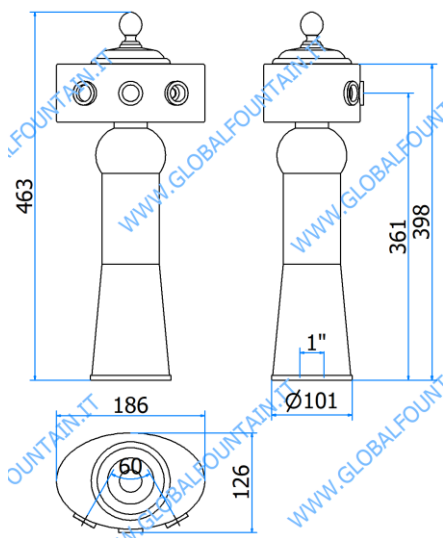

06000509 – FARO 1P

DATI TECNICI / TECHNICAL DATA	
VERSIONE / VERSION	BIRRA / BEER - VINO / WINE PRE-MIX
VIE / PRODUCTS	1P SENZA RUB./WITHOUT TAPS
FINITURA / FINISH	CROMATA / CHROME
CORPO/BODY	OTTONE/BRASS
TUBO PRODOTTO / PRODUCT LINE	5/16
RICIRCOLO / RECIRCULATION	5/16
DIMENSIONI / SIZE	L137 x P137 H533
PESO / WEIGHT	2,4Kg
DIMENSIONI IMBALLO / PACKAGE DIMENSION ING	- x - x -
PESO LORDO/ GROSS WEIGHT	-
FISSAGGIO / FIXING	CANOTTO 1" G / PLASTIC SHAFT 1" G
BOCCOLA RUB. / TAP FITTING	5/8 / o ½
ILLUMINAZIONE/ILLUMINATION	-

06000501 – COBRA 1P

DATI TECNICI / TECHNICAL DATA

VERSIONE / VERSION	BIRRA / BEER - VINO / WINE PRE-MIX
VIE / PRODUCTS	1P SENZA RUB./WITHOUT TAPS
FINITURA / FINISH	INOX LUCIDO / POLISHED STAINLESS STEEL
CORPO/BODY	ACCIAIO / STAINLESS STEEL
TUBO PRODOTTO / PRODUCT LINE	5/16
RICIRCOLO / RECIRCULATION	5/16
DIMENSIONI / SIZE	L118 x P149 H406
PESO / WEIGHT	2,3Kg
DIMENSIONI IMBALLO / PACKAGE DIMENSIONING	- x - x -
PESO LORDO/ GROSS WEIGHT	-
FISSAGGIO / FIXING	CANOTTO 1" G / PLASTIC SHAFT 1" G
BOCCOLA RUB. / TAP FITTING	5/8 / o 1/2
ILLUMINAZIONE/ILLUMINATION	-

06000488 – SEATTLE 3P

DATI TECNICI / TECHNICAL DATA	
VERSIONE / VERSION	BIRRA / BEER - VINO / WINE PRE-MIX
VIE / PRODUCTS	1P SENZA RUB./WITHOUT TAPS
FINITURA / FINISH	CROMATA / CHROME
CORPO/BODY	OTTONE/BRASS
TUBO PRODOTTO / PRODUCT LINE	5/16
RICIRCOLO / RECIRCULATION	5/16
DIMENSIONI / SIZE	L186 x P126 H463
PESO / WEIGHT	2,3Kg
DIMENSIONI IMBALLO / PACKAGE DIMENSIONING	- x - x -
PESO LORDO/ GROSS WEIGHT	-
FISSAGGIO / FIXING	CANOTTO 1" G / PLASTIC SHAFT 1" G
BOCCOLA RUB. / TAP FITTING	5/8 / o 1/2
ILLUMINAZIONE/ILLUMINATION	-