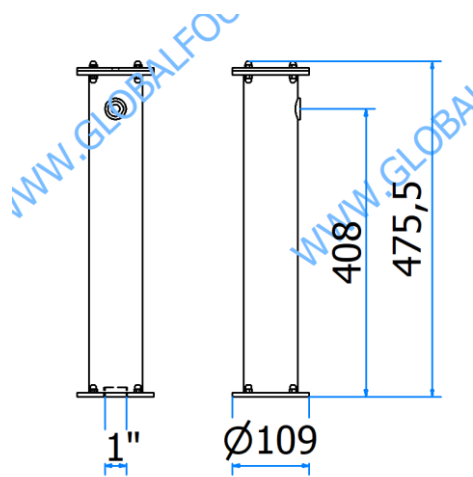

COLONNA / TOWER

DISTILLATORE

OPTIONAL ANELLO DECORATIVO
06000503-006 06000503-005

06000502 – DISTILLATORE 2P

DATI TECNICI / TECHNICAL DATA	
VERSIONE / VERSION	BIRRA / BEER - VINO / WINE PRE-MIX
VIE / PRODUCTS	2P SENZA RUB./WITHOUT TAPS
FINITURA / FINISH	INOX RAME LUCIDO / POLISHED COPPER STAINLESS STEEL
CORPO/BODY	RAME E ACCIAIO / STAINLESS STEEL COPPER
TUBO PRODOTTO / PRODUCT LINE	5/16
RICIRCOLO / RECIRCULATION	5/16
DIMENSIONI / SIZE	L198x P198 H497
PESO / WEIGHT	4,9Kg
DIMENSIONI IMBALLO / PACKAGE DIMENSIONING	- x - x -
PESO LORDO/ GROSS WEIGHT	-
FISSAGGIO / FIXING	CANOTTO 1' ½ G / PLASTIC SHAFT 1' ½ 'G
BOCCOLA RUB. / TAP FITTING	5/8 / o ½
ILLUMINAZIONE/ILLUMINATION	-

COLONNA / TOWER

INDUSTRIAL

WWW.GLOBALFOUNTAIN.IT

WWW.GLOBALFOUNTAIN.IT

WWW.GLOBALFOUNTAIN.IT

06000493 – INDUSTRIAL 1P

DATI TECNICI / TECHNICAL DATA

VERSIONE / VERSION	BIRRA / BEER - VINO / WINE PRE-MIX
VIE / PRODUCTS	1P SENZA RUB./WITHOUT TAPS
FINITURA / FINISH	INOX SATINATO / SATIN STAINLESS STEEL
CORPO/BODY	ACCIAIO / STAINLESS STEEL
TUBO PRODOTTO / PRODUCT LINE	5/16
RICIRCOLO / RECIRCULATION	5/16
DIMENSIONI / SIZE	L109x P109 H476
PESO / WEIGHT	2,8Kg
DIMENSIONI IMBALLO / PACKAGE DIMENSIONING	- x - x -
PESO LORDO/ GROSS WEIGHT	-
FISSAGGIO / FIXING	CANOTTO 1' G / PLASTIC SHAFT 1' 'G
BOCCOLA RUB. / TAP FITTING	5/8 / o ½
ILLUMINAZIONE/ILLUMINATION	-

COLONNA / TOWER

ECLIPSE

06000492 – ECLIPSE 1P

DATI TECNICI / TECHNICAL DATA	
VERSIONE / VERSION	BIRRA / BEER -VINO / WINE PRE-MIX
VIE / PRODUCTS	2P SENZA RUB./WITHOUT TAPS
FINITURA / FINISH	INOX SATINATO RAME / SATIN STAINLESS STEEL COPPER
CORPO/BODY	ACCIAIO / STAINLESS STEEL
TUBO PRODOTTO / PRODUCT LINE	5/16
RICIRCOLO / RECIRCULATION	5/16
DIMENSIONI / SIZE	L109x P109 H476
PESO / WEIGHT	2,7Kg
DIMENSIONI IMBALLO / PACKAGE DIMENSIONING	- x - x -
PESO LORDO/ GROSS WEIGHT	-
FISSAGGIO / FIXING	CANOTTO 1' G / PLASTIC SHAFT 1' 'G
BOCCOLA RUB. / TAP FITTING	5/8 / o ½
ILLUMINAZIONE/ILLUMINATION	-
VERSIONE 2P / VERSION 2P	06000517