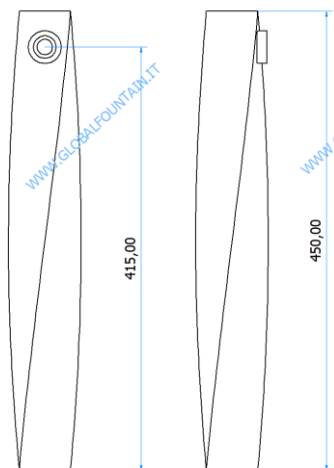

torsione 90°

06000515 COLONNA CAYON 1P OTT-CROM	
DATI TECNICI / TECHNICAL DATA	
VERSIONE / VERSION	BIRRA VINO PRE-MIX / BEER WINE PRE-MIX
VIE / PRODUCTS	1P CON BT60 OTTONE CROMATO / 1P WITH BT60 BRASS CROME
FINITURA / FINISH	INOX LUCIDO / POLISHED STAINLESS STEEL
CORPO / BODY	OTTONE / BRASS
TUBO PRODOTTO / PRODUCT LINE	3/8
RICIRCOLO / RECIRCULATION	5/16
DIMENSIONI / SIZE	L71 P71 H450
PESO / WEIGHT	-
DIMENSIONI IMBALLO / PACKAGE DIMENSION ING	-
PESO LORDO / GROSS WEIGHT	-
FISSAGGIO / FIXING	CANOTTO 1"
BOCCOLA RUB. / TAP FITTING	5/8
ILLUMINAZIONE / ILLUMINATION	-