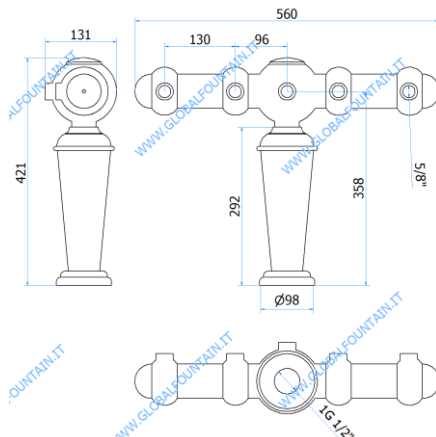

Art./Part	Descrizione/Description			Listino Price
06000163	SEVEN 4P	dim	557 mm	
06000164	SEVEN 5P	dim	657 mm	
06000165	SEVEN 6P	dim	757 mm	
06000162	SEVEN 7P	dim	857 mm	

06000162 – SEVEN 7P	
DATI TECNICI / TECHNICAL DATA	
VERSIONE / VERSION	BIRRA VINO PRE-MIX / BEER WINE PRE-MIX
VIE / PRODUCTS	7P SENZA RUBINETTO/WITHOUT TAP
FINITURA / FINISH	INOX LUCIDO / POLISHED STAINLESS STEEL
CORPO/BODY	ACCIAIO INOX / STAINLESS STEEL
TUBO PRODOTTO / PRODUCT LINE	5/16 – 3/8
RICIRCOLO / RECIRCULATION	5/16
DIMENSIONI / SIZE	L857 P107 H563
PESO / WEIGHT	-
DIMENSIONI IMBALLO / PACKAGE DIMENSIONING	-
PESO LORDO/ GROSS WEIGHT	-
FISSAGGIO / FIXING	FLANGIA 4 TIRANTI / 4 FLANGE BOLTS
BOCCOLA RUB. / TAP FITTING	5/8 or 1/2
ILLUMINAZIONE/ILLUMINATION	-

COLONNA / TOWER

BRUGGE

Altre finiture disponibili su richiesta, tempi di consegna da concordare/ other types of finishings available on request, delivery times to be agreed

Articolo Part number	Descrizione Description	dim	dim
6000006	BRUGGE 3P	dim	430 mm
6000007	BRUGGE 5P	dim	560mm