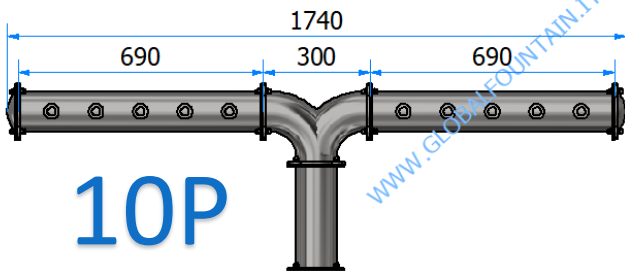

COLONNA / TOWER

BRIDGE Y

BRIDGE Y REGULAR		BRIDGE Y DISASSATA	
06000596	12P 6+6 L 2010 mm	06000601	11P 5+6 L 1875 mm
06000597	10P 5+5 L 1740 mm	06000602	10P 4+6 L 1760mm
06000598	8P 4+4 L 1510 mm	06000603	9P 3+6 L 1635 mm
06000599	6P 3+3 L 1260 mm	06000604	8P 2+6 L 1510 mm
06000600	4P 2+2 L 1010 mm