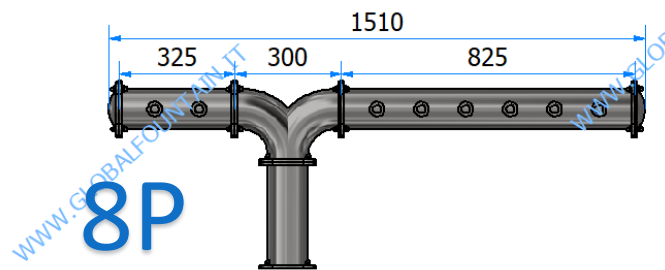

COLONNA / TOWER

BRIDGE Y

BRIDGE Y REGULAR		BRIDGE Y DISASSATA	
06000596	12P 6+6 L 2010 mm	06000601	11P 5+6 L 1875 mm
06000597	10P 5+5 L 1740 mm	06000602	10P 4+6 L 1760mm
06000598	8P 4+4 L 1510 mm	06000603	9P 3+6 L 1635 mm
06000599	6P 3+3 L 1260 mm	06000604	8P 2+6 L 1510 mm
06000600	4P 2+2 L 1010 mm