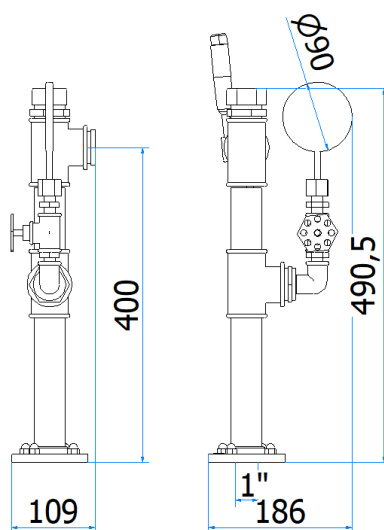

* = pronta consegna 15gg DO /ready for delivery 15gg DO - # = materiale non a stock 30gg DO data ordine/ material not in stock 30 days DO order date

06000428 – STEM 45° 1P

DATI TECNICI / TECHNICAL DATA

VERSIONE / VERSION	BIRRA / BEER -VINO / WINE PRE-MIX
VIE / PRODUCTS	1P SENZA RUBINETTO/WITHOUT TAP
FINITURA / FINISH	INOX LUCIDO / POLISHED STAINLESS STEEL
CORPO/BODY	ACCIAIO INOX / STAINLESS STEEL
TUBO PRODOTTO / PRODUCT LINE	5/16
RICIRCOLO / RECIRCULATION	5/16
DIMENSIONI / DIMENSIONS	L60 P80 H550
PESO / WEIGHT	2,15Kg
DIMENSIONI IMBALLO / PACKAGE DIMENSIONING	165x86,5x175mm
PESO LORDO/ GROSS WEIGHT	2,65Kg
FISSAGGIO / FIXING	CANOTTO 1"1/2G / PLASTIC SHAFT 1"1/2 G
BOCCOLA RUB. / TAP FITTING	5/8
ILLUMINAZIONE/ILLUMINATION	-

06000432 – IDRAULICA 1P

DATI TECNICI / TECHNICAL DATA	
VERSIONE / VERSION	BIRRA VINO PRE-MIX / BEER WINE PRE-MIX
VIE / PRODUCTS	1P SENZA RUBINETTO/WITHOUT TAP
FINITURA / FINISH	INOX LUCIDO / POLISHED STAINLESS STEEL
CORPO/BODY	ACCIAIO INOX / STAINLESS STEEL
TUBO PRODOTTO / PRODUCT LINE	5/16
RICIRCOLO / RECIRCULATION	5/16
DIMENSIONI / SIZE	L176 P111 H491
PESO / WEIGHT	-
DIMENSIONI IMBALLO / PACKAGE DIMENSIONING	-
PESO LORDO/ GROSS WEIGHT	-
FISSAGGIO / FIXING	CANOTTO 1G / PLASTIC SHAFT 1 G
BOCCOLA RUB. / TAP FITTING	5/8 or 1/2
ILLUMINAZIONE/ILLUMINATION	-