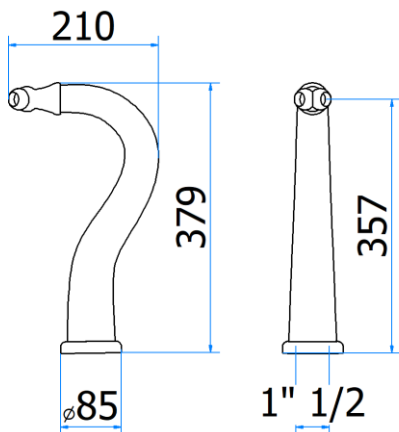

06000337 – CIGNO 2P

DATI TECNICI / TECHNICAL DATA

VERSIONE / VERSION	BIRRA VINO PRE-MIX / BEER WINE PRE-MIX
VIE / PRODUCTS	2P SENZA RUBINETTO/WITHOUT TAP
FINITURA / FINISH	CROMATA / CHROME
CORPO/BODY	OTTONE/BRASS
TUBO PRODOTTO / PRODUCT LINE	3/8
RICIRCOLO / RECIRCULATION	5/16
DIMENSIONI / SIZE	L70 P170 H370
PESO / WEIGHT	-
DIMENSIONI IMBALLO / PACKAGE DIMENSIONING	-
PESO LORDO/ GROSS WEIGHT	-
FISSAGGIO / FIXING	CANOTTO 1 1/2 G / PLASTIC SHAFT 1 1/2 G
BOCCOLA RUB. / TAP FITTING	5/8
ILLUMINAZIONE/ILLUMINATION	-